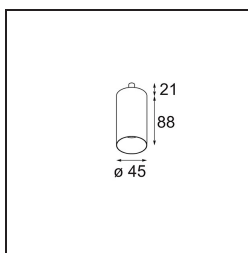

#### Caractéristiques

Matériaux	11463032
Type de Source Lumineuse	LED
Type de LED	BRIDGELUX V6 HD G7
Technologie LED	LED COB
CRI	Min. 90
Température de Couleur	2700K
Durée de Vie	L80B10 à 50 000 heures
Ampoule incluse	Oui
Nombre de Sources Lumineuses	1
Code de flux CIE	100 100 100 100 60
Groupe ment (SDCM)	2
Direction de la Lumière	Bas
Optique	Lentille
Faisceau mesuré (°)	28,9
Tension d'Entrée	Driver à Courant Constant Requis
Classe Électrique	III
Indice de protection IP	20
Essai au fil incandescent (°C)	960
Intérieur/extérieur	Intérieur
Application	Plafond, Mur
Ajustabilité	H 360° V 0°/+90°
Distance avec l'Objet Éclairé (m)	0,1
Couleur Principale & Finition Principale	Noir, Structure
Poids brut (g)	258,0
Courant du driver (mA)	350 500
Min. forward voltage (Vf)	14,8 15,2
Max. forward voltage (Vf)	18,0 18,6
Connected load (W)	5,7 8,5
Flux lumineux par lampe (lm)	429 579
Efficacité (lm/W)	75 68
UGR	1 1
Commentaire	<ul style="list-style-type: none"> <li>• 3500K et 4000K sur demande</li> <li>• Ceci n'est pas un produit complet. Système Modupoint Round ou Modupoint Square requis.</li> </ul>