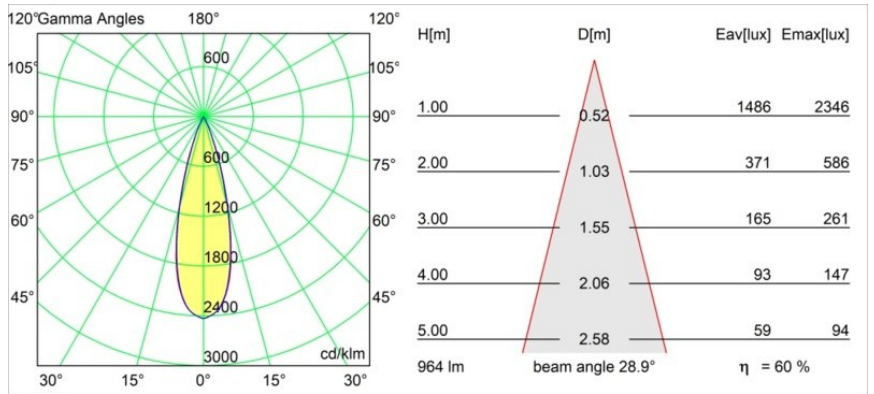

Distribution de Lumière & Schéma de Faisceau