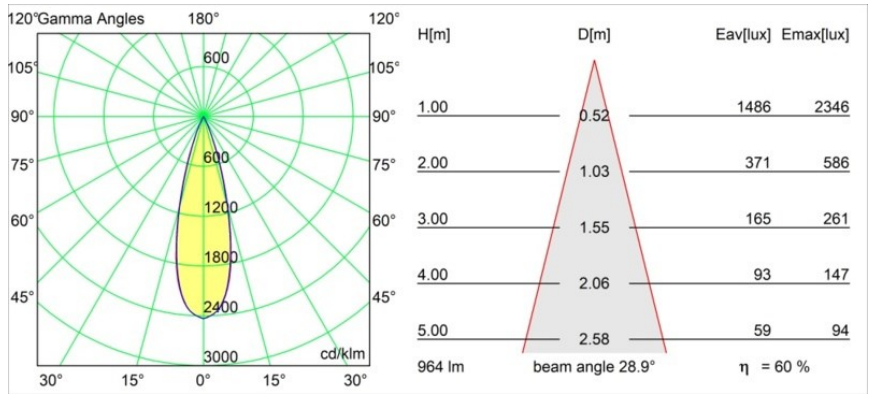

Lichtverteilung und Lichtverteilungskurve