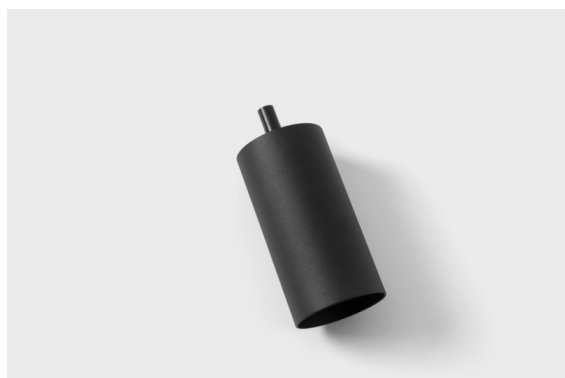

Datum
Kunde
Projekt
Art

Minude Jack Adjustable 45 1x LED 2700K Medium DE Black Structure

Die yogische Flexibilität wird Sie ebenso überraschen, wie ihr pures, zylindrisches Design. Zaubern Sie ein raffiniertes und minimalistisches Szenario an Wände und an hohe oder niedrige Decken. Probieren Sie mehr als eine Minute aus, an unserem Pista Schienensystem oder unserem völlig neu entwickelten Modupoint LED. Die lange Farblinie und die Miniaturgröße hinterlassen einen bleibenden Eindruck.

Spezifikationen

Material	11463032
Typ der Lichtquelle	LED
LED Typ	BRIDGELUX V6 HD G7
LED-Technologie	COB-LED
CRI	Min. 90
Farbtemperatur	2700K
Lebensdauer	L80 B10 bei 50.000 Stunden
Leuchtmittel enthalten	Ja
Anzahl Lichtquellen	1
CIE-Fluxcode	100 100 100 100 60
Binning (SDCM)	2
Lichtrichtung	Abwärts
Optik	Streuscheibe
Gemessene Abstrahlwinkel (°)	28,9
Eingangsspannung	Konstantstrom-Treiber erforderlich
Schutzklasse	III
Schutzart	20
Glühdrahtprüfung (°C)	960
Innen/Außen	Innen
Anwendung	Decke, Wand
Verstellbarkeit	H 360° V 0°/+90°
Abstand zum beleuchteten Objekt (m)	0,1
Primärfarbe & Primäres Finish	Schwarz, Strukturiert
Bruttogewicht (g)	258,0
Antriebsstrom (mA)	350 500
Min. forward voltage (Vf)	14,8 15,2
Max. forward voltage (Vf)	18,0 18,6
Connected load (W)	5,7 8,5
Lichtstrom pro Lampe (lm)	429 579
Effizienz (lm/W)	75 68
UGR	1 1
Bemerkung	<ul style="list-style-type: none"> • 3500K und 4000K auf Anfrage • Dies ist kein vollständiges Produkt. System Modupoint Round oder Modupoint Square erforderlich.