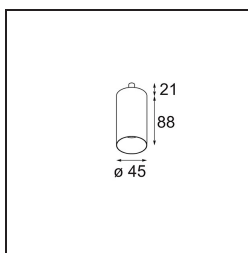

Spezifikationen

Material	11463032
Typ der Lichtquelle	LED
LED Typ	BRIDGELUX V6 HD G7
LED-Technologie	COB-LED
CRI	Min. 90
Farbtemperatur	2700K
Lebensdauer	L80 B10 bei 50.000 Stunden
Leuchtmittel enthalten	Ja
Anzahl Lichtquellen	1
CIE-Fluxcode	100 100 100 100 60
Binning (SDCM)	2
Lichtrichtung	Abwärts
Optik	Streuscheibe
Gemessene Abstrahlwinkel (°)	28,9
Eingangsspannung	Konstantstrom-Treiber erforderlich
Schutzklasse	III
Schutzart	20
Glühdrahtprüfung (°C)	960
Innen/Außen	Innen
Anwendung	Decke, Wand
Verstellbarkeit	H 360° V 0°/+90°
Abstand zum beleuchteten Objekt (m)	0,1
Primärfarbe & Primäres Finish	Schwarz, Strukturiert
Bruttogewicht (g)	258,0
Antriebsstrom (mA)	350 500
Min. forward voltage (Vf)	14,8 15,2
Max. forward voltage (Vf)	18,0 18,6
Connected load (W)	5,7 8,5
Lichtstrom pro Lampe (lm)	429 579
Effizienz (lm/W)	75 68
UGR	1 1
Bemerkung	<ul style="list-style-type: none"> • 3500K und 4000K auf Anfrage • Dies ist kein vollständiges Produkt. System Modupoint Round oder Modupoint Square erforderlich.