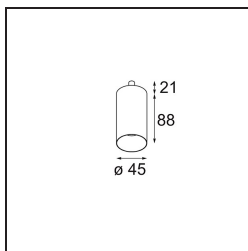

### Specificaties

Materiaal	11463009
Type Lichtbron	LED
LED type	BRIDGELUX V6 HD G7
LED technologie	Led-COB
CRI	Min. 90
Kleurtemperatuur	2700K
Levensduur	L80B10 bij 50.000 Uur
Lamp inbegrepen	Ja
Aantal Lichtbronnen	1
CIE-fluxcode	98 100 100 100 62
Binning (SDCM)	2
Lichtrichting	Omlaag
Optisch	Lens
Gemeten gradenbundel (°)	29,6
Ingangsspanning	Aandrijving Gelijkstroom Vereist
Elektriciteitsklasse	III
IP-klasse	20
Gloeidraadtest (°C)	960
Binnen/Buiten	Binnen
Toepassing	Plafond, Wand
Verstelbaarheid	H 360° V 0°/+90°
Afstand tot Verlicht Voorwerp (m)	0,1
Primaire Kleur & Primaire Afwerking	Wit, Structuur
Brutogewicht (g)	258,0
Stroom driver (mA)	350      500
Min. forward voltage (Vf)	14,8      15,2
Max. forward voltage (Vf)	18,0      18,6
Connected load (W)	5,7      8,5
Lumenoutput per lampunit (lm)	444      598
Efficiëntie (lm/W)	78      70
UGR	12      13
Opmerking	<ul style="list-style-type: none"> <li>• 3500K en 4000K op verzoek</li> <li>• Dit is geen compleet product. Modupoint Round of Modupoint Square systeem vereist.</li> </ul>