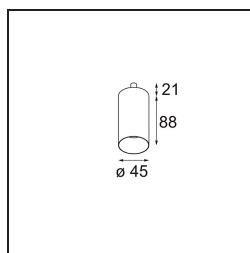

Datum
Klant
Project
Soort

FFD_Minude Jack Adjustable 45 1x LED 2700K Medium DE White Structure BB

Specificaties

Materiaal	11463009
Type Lichtbron	LED
LED type	BRIDGELUX V6 HD G7
LED technologie	Led-COB
CRI	Min. 90
Kleurtemperatuur	2700K
Levensduur	L80B10 bij 50.000 Uur
Lamp inbegrepen	Ja
Aantal Lichtbronnen	1
CIE-fluxcode	98 100 100 100 62
Binning (SDCM)	2
Lichtrichting	Omlaag
Optisch	Lens
Gemeten gradenbundel (°)	29,6
Ingangsspanning	Aandrijving Gelijktroom Vereist
Elektriciteitsklasse	III
IP-klasse	20
Gloeidraadtest (°C)	960
Binnen/Buiten	Binnen
Toepassing	Plafond, Wand
Verstelbaarheid	H 360° V 0°/+90°
Afstand tot Verlicht Voorwerp (m)	0,1
Primaire Kleur & Primaire Afwerking	Wit, Structuur
Brutogewicht (g)	258,0
Stroom driver (mA)	350 500
Min. forward voltage (Vf)	14,8 15,2
Max. forward voltage (Vf)	18,0 18,6
Connected load (W)	5,7 8,5
Lumenoutput per lampunit (lm)	444 598
Efficiëntie (lm/W)	78 70
UGR	12 13
Opmerking	<ul style="list-style-type: none"> • 3500K en 4000K op verzoek • Dit is geen compleet product. Modupoint Round of Modupoint Square systeem vereist.