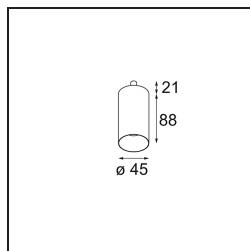

Datum
Klant
Project
Soort

FFD_Minude Jack Adjustable 45 1x LED 2700K Medium DE White Structure BB

Specificaties

Materiaal	11463009
Type Lichtbron	LED
LED type	BRIDGELUX V6 HD G7
LED technologie	Led-COB
CRI	Min. 90
Kleurtemperatuur	2700K
Levensduur	L80B10 bij 50.000 Uur
Lamp inbegrepen	Ja
Aantal Lichtbronnen	1
CIE-fluxcode	98 100 100 100 62
Binning (SDCM)	2
Lichtrichting	Omlaag
Optisch	Lens
Gemeten gradenbundel (°)	29,6
Ingangsspanning	Aandrijving Gelijkstroom Vereist
Elektriciteitsklasse	III
IP-klasse	20
Gloeidraadtest (°C)	960
Binnen/Buiten	Binnen
Toepassing	Plafond, Wand
Verstelbaarheid	H 360° V 0°/+90°
Afstand tot Verlicht Voorwerp (m)	0,1
Primaire Kleur & Primaire Afwerking	Wit, Structuur
Brutogewicht (g)	258,0
Stroom driver (mA)	350 500
Min. forward voltage (Vf)	14,8 15,2
Max. forward voltage (Vf)	18,0 18,6
Connected load (W)	5,7 8,5
Lumenoutput per lampunit (lm)	444 598
Efficiëntie (lm/W)	78 70
UGR	12 13
Opmerking	<ul style="list-style-type: none"> • 3500K en 4000K op verzoek • Dit is geen compleet product. Modupoint Round of Modupoint Square systeem vereist.