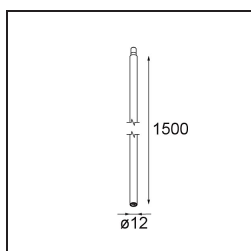

13242832 Stick Modupoint 1500 Black Structure
13242809 Stick Modupoint 1500 White Structure