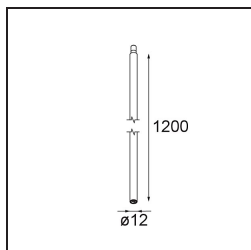

13242732 Stick Modupoint 1200 Black Structure
13242709 Stick Modupoint 1200 White Structure