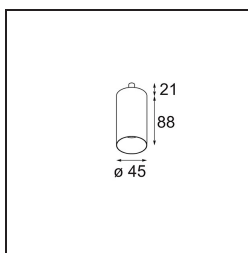

### Caractéristiques

Matériaux	11463009
Type de Source Lumineuse	LED
Type de LED	BRIDGELUX V6 HD G7
Technologie LED	LED COB
CRI	Min. 90
Température de Couleur	2700K
Durée de Vie	L80B10 à 50 000 heures
Ampoule incluse	Oui
Nombre de Sources Lumineuses	1
Code de flux CIE	98 100 100 100 62
Groupe ment (SDCM)	2
Direction de la Lumière	Bas
Optique	Lentille
Faisceau mesuré (°)	29,6
Tension d'Entrée	Driver à Courant Constant Requis
Classe Électrique	III
Indice de protection IP	20
Essai au fil incandescent (°C)	960
Intérieur/extérieur	Intérieur
Application	Plafond, Mur
Ajustabilité	H 360° V 0°/+90°
Distance avec l'Objet Éclairé (m)	0,1
Couleur Principale & Finition Principale	Blanc, Structure
Poids brut (g)	258,0
Courant du driver (mA)	350 500
Min. forward voltage (Vf)	14,8 15,2
Max. forward voltage (Vf)	18,0 18,6
Connected load (W)	5,7 8,5
Flux lumineux par lampe (lm)	444 598
Efficacité (lm/W)	78 70
UGR	12 13
Commentaire	<ul style="list-style-type: none"> <li>• 3500K et 4000K sur demande</li> <li>• Ceci n'est pas un produit complet. Système Modupoint Round ou Modupoint Square requis.</li> </ul>