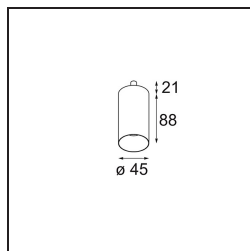

### Specifications

Material	11463009
Tipo de fuente de luz	LED
Tipo de LED	BRIDGELUX V6 HD G7
Tecnología LED	COB LED
CRI	Min. 90
Temperatura del color	2700K
Vida Útil	L80B10 @50.000 horas
Lámpara Incluida	Sí
Número de fuentes de luz	1
Código de flujo CIE	98 100 100 100 62
Binning (SDCM)	2
Dirección de la luz	Directo
Óptica	Lente
Ángulo de Apertura medido (°)	29,6
Voltaje de entrada	Driver de corriente constante requerido
Clasificación eléctrica	III
Clasificación del IP	20
Clasificación de hilo incandescente (°C)	960
Interior/Exterior	Interior
Aplicación	Techo, Pared
Ajustabilidad	H 360° V 0°/+90°
Distancia al objeto iluminado (m)	0,1
Color principal & Acabado principal	Blanco, Estructura
Peso bruto (g)	258,0
Corriente de accionamiento (mA)	350      500
Min. forward voltage (Vf)	14,8      15,2
Max. forward voltage (Vf)	18,0      18,6
Connected load (W)	5,7      8,5
Flujo luminoso por lámpara (lm)	444      598
Eficacia (lm/W)	78      70
Índice de deslumbramiento	12      13