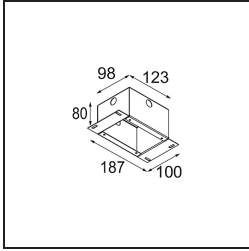

Specifications

Materiale	11461181
Tipo di Sorgente	LED
Tipologia LED	BRIDGELUX V6 HD G7
Tecnologie LED	COB
CRI	Min. 90
Temperatura di colore della luce	3000K
Vita utile	L80B10 @50.000 ore
Lampadina inclusa	Sì
Numero di fonte luminosa	1
Codice di flusso CIE	100 100 100 100 61
Binning (SDCM)	2
Direzione della luce	Diretta
Ottiche	Lente
Fascio misurato (°)	31,2
Volt in ingresso	Necessario driver a corrente costante
Classificazione elettrica	III
Grado IP	20
Test filo a caldo (°C)	960
Interno/Esterno	Interno
Applicazione	Soffitto, Parete
Montaggio	Semi-Incassato
Foro d'incasso (mm)	40
Profondità di montaggio (mm)	110,0
Orientabilità	H 360° V 0°/+90°
Distanza dall'oggetto illuminato (m)	0,1
Colore primario & Finitura primaria	Nero, Anodizzata Spazzolata
Peso lordo (g)	314,0
Corrente di azionamento (mA)	350 500
Min. forward voltage (Vf)	14,8 15,2
Max. forward voltage (Vf)	18,0 18,6
Connected load (W)	5,7 8,5
Flusso luminoso per lampade (lm)	444 598
Efficienza (lm/W)	78 70

Livello abbagliamento	1	2
Remark	• 3500K e 4000K su richiesta	

TM30 & CRI diagram

Light distribution & beam diagram

Accessori Installazione

10889530 Installation Housing 123x100x80

12293130 Plaster Kit 100x120-40 1x