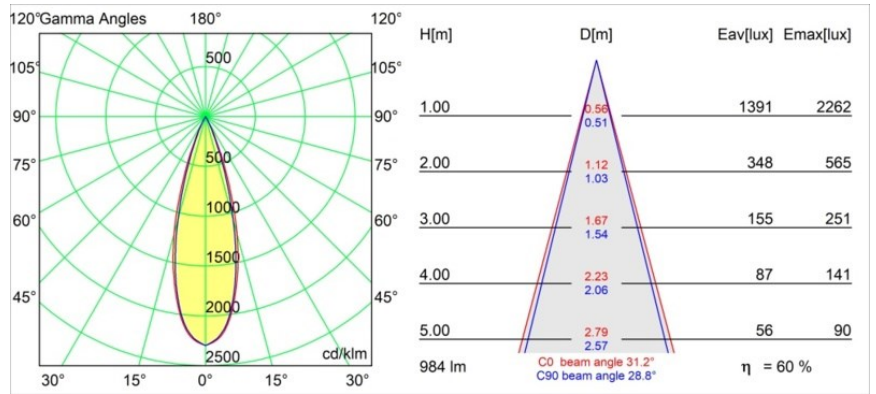

Light distribution & beam diagram