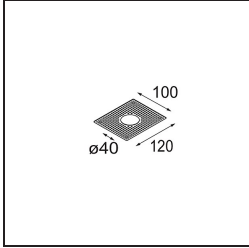

Specifications

Materiale	11461181
Tipo di Sorgente	LED
Tipologia LED	BRIDGELUX V6 HD G7
Tecnologie LED	COB
CRI	Min. 90
Temperatura di colore della luce	3000K
Vita utile	L80B10 @50.000 ore
Lampadina inclusa	Sì
Numero di fonte luminosa	1
Codice di flusso CIE	100 100 100 100 61
Binning (SDCM)	2
Direzione della luce	Diretta
Ottiche	Lente
Fascio misurato (°)	31,2
Volt in ingresso	Necessario driver a corrente costante
Classificazione elettrica	III
Grado IP	20
Test filo a caldo (°C)	960
Interno/Esterno	Interno
Applicazione	Soffitto, Parete
Montaggio	Semi-Incassato
Foro d'incasso (mm)	40
Profondità di montaggio (mm)	110,0
Orientabilità	H 360° V 0°/+90°
Distanza dall'oggetto illuminato (m)	0,1
Colore primario & Finitura primaria	Nero, Anodizzata Spazzolata
Peso lordo (g)	314,0
Corrente di azionamento (mA)	350 500
Min. forward voltage (Vf)	14,8 15,2
Max. forward voltage (Vf)	18,0 18,6
Connected load (W)	5,7 8,5
Flusso luminoso per lampade (lm)	444 598
Efficienza (lm/W)	78 70

Livello abbagliamento	1	2
Remark	• 3500K e 4000K su richiesta	

TM30 & CRI diagram

Light distribution & beam diagram

Accessori Installazione

10889530 Installation Housing 123x100x80

12293130 Plaster Kit 100x120-40 1x