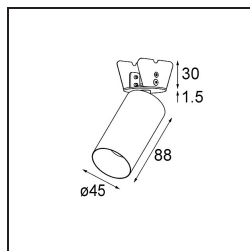

Minude Semi-Recessed Adjustable 45 1x LED 3000K Medium DE Black Brushed Anodised

La flessibilità yogica di Minude ti sorprenderà quanto il suo design essenziale e cilindrico. Esprimi un'estetica raffinata e minimalista su pareti e soffitti alti o bassi. Prova più di un Minude sul nostro binario Pista o sul nostro Modupoint LED ridisegnato. La sua lunga serie di colori e le sue dimensioni miniaturizzate faranno certamente colpo.

Specifications

Materiale	11461181
Tipo di Sorgente	LED
Tipologia LED	BRIDGELUX V6 HD G7
Tecnologie LED	COB
CRI	Min. 90
Temperatura di colore della luce	3000K
Vita utile	L80B10 @50.000 ore
Lampadina inclusa	Sì
Numero di fonte luminosa	1
Codice di flusso CIE	100 100 100 100 61
Binning (SDCM)	2
Direzione della luce	Diretta
Ottiche	Lente
Fascio misurato (°)	31,2
Volt in ingresso	Necessario driver a corrente costante
Classificazione elettrica	III
Grado IP	20
Test filo a caldo (°C)	960
Interno/Esterno	Interno
Applicazione	Soffitto, Parete
Montaggio	Semi-Incassato
Foro d'incasso (mm)	40
Profondità di montaggio (mm)	110,0
Orientabilità	H 360° V 0°/+90°
Distanza dall'oggetto illuminato (m)	0,1
Colore primario & Finitura primaria	Nero, Anodizzata Spazzolata
Peso lordo (g)	314,0
Corrente di azionamento (mA)	350 500
Min. forward voltage (Vf)	14,8 15,2
Max. forward voltage (Vf)	18,0 18,6
Connected load (W)	5,7 8,5
Flusso luminoso per lampade (lm)	444 598
Efficienza (lm/W)	78 70