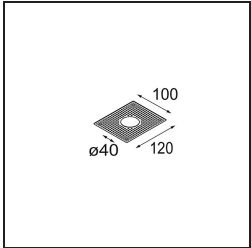

Spezifikationen

Material	11461181
Typ der Lichtquelle	LED
LED Typ	BRIDGELUX V6 HD G7
LED-Technologie	COB-LED
CRI	Min. 90
Farbtemperatur	3000K
Lebensdauer	L80 B10 bei 50.000 Stunden
Leuchtmittel enthalten	Ja
Anzahl Lichtquellen	1
CIE-Fluxcode	100 100 100 100 61
Binning (SDCM)	2
Lichtrichtung	Abwärts
Optik	Streuscheibe
Gemessene Abstrahlwinkel (°)	31,2
Eingangsspannung	Konstantstrom-Treiber erforderlich
Schutzklasse	III
Schutzart	20
Glühdrahtprüfung (°C)	960
Innen/Außen	Innen
Anwendung	Decke, Wand
Montage	Halbeinbau
Ausschnittgröße (mm)	ø40
Einbautiefe (mm)	110,0
Verstellbarkeit	H 360° V 0°/+90°
Abstand zum beleuchteten Objekt (m)	0,1
Primärfarbe & Primäres Finish	Schwarz, Gebürstet und Eloxiert
Bruttogewicht (g)	314,0
Antriebsstrom (mA)	350 500
Min. forward voltage (Vf)	14,8 15,2
Max. forward voltage (Vf)	18,0 18,6
Connected load (W)	5,7 8,5
Lichtstrom pro Lampe (lm)	444 598
Effizienz (lm/W)	78 70
UGR	1 2
Bemerkung	• 3500K und 4000K auf Anfrage

TM30 & CRI Diagramm

Lichtverteilung und Lichtverteilungskurve

Diagramm

Montagezubehör

10889530 Installation Housing 123x100x80

12293130 Plaster Kit 100x120-40 1x

Wählen Sie das benötigte Zubehör