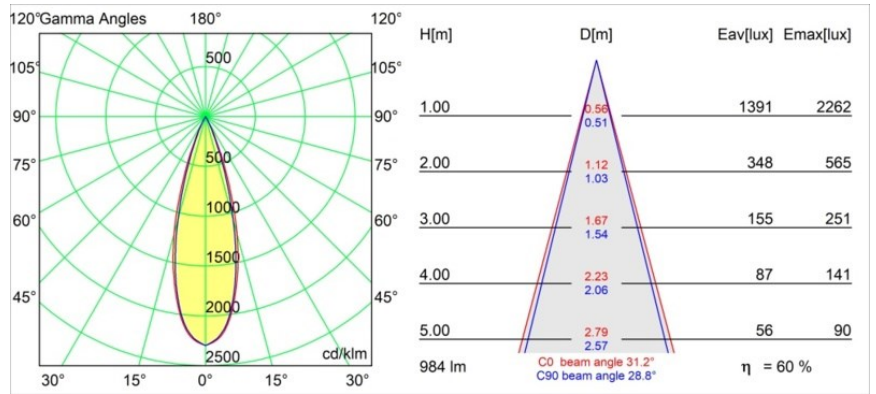

Lichtverteilung und Lichtverteilungskurve