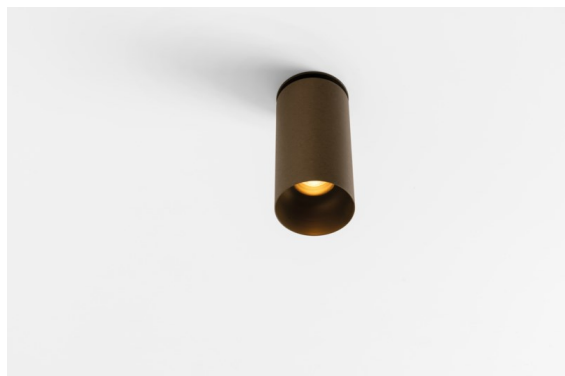

Datum
Klant
Project
Soort

Minute Semi-Recessed Adjustable 45 1x LED 3000K Medium DE Bronze Brushed Anodised

Specificaties

Minudes yogische flexibiliteit zal je al evenzeer verrassen als zijn naakte, cilindervormige ontwerp. Voor een geraffineerde en minimalistische look op de muur, op een hoog of laag plafond. Probeer meer dan één Minute op onze Pista rail of op onze herontworpen Modupoint LED. De lange reeks kleuren en het kleine formaat laten een grote indruk achter.

Materiaal	11461182
Type Lichtbron	LED
LED type	BRIDGELUX V6 HD G7
LED technologie	Led-COB
CRI	Min. 90
Kleurtemperatuur	3000K
Levensduur	L80B10 bij 50.000 Uur
Lamp inbegrepen	Ja
Aantal Lichtbronnen	1
CIE-fluxcode	100 100 100 100 62
Binning (SDCM)	2
Lichtrichting	Omlaag
Optisch	Lens
Gemeten gradenbundel (°)	29,2
Ingangsspanning	Aandrijving Gelijktroom Vereist
Elektriciteitsklasse	III
IP-klasse	20
Gloeidraadtest (°C)	960
Binnen/Buiten	Binnen
Toepassing	Plafond, Wand
Montage	Semi-Inbouw
Inbouwopening (mm)	ø40
Montagediepte (mm)	110,0
Verstelbaarheid	H 360° V 0°/+90°
Afstand tot Verlicht Voorwerp (m)	0,1
Primaire Kleur & Primaire Afwerking	Brons, Geborsteld Geanodiseerd
Brutogewicht (g)	314,0
Stroom driver (mA)	350 500
Min. forward voltage (Vf)	14,8 15,2
Max. forward voltage (Vf)	18,0 18,6
Connected load (W)	5,7 8,5
Lumenoutput per lampunit (lm)	450 607
Efficiëntie (lm/W)	79 71
UGR	1 2
Opmerking	• 3500K en 4000K op verzoek