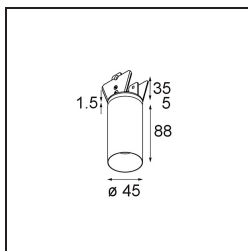

Datum
Klant
Project
Soort

Minute Semi-Recessed Adjustable 45 1x LED 3000K Medium DE Bronze Brushed Anodised

Specificaties

Minudes yogische flexibiliteit zal je al evenzeer verrassen als zijn naakte, cilindervormige ontwerp. Voor een geraffineerde en minimalistische look op de muur, op een hoog of laag plafond. Probeer meer dan één Minute op onze Pista rail of op onze herontworpen Modupoint LED. De lange reeks kleuren en het kleine formaat laten een grote indruk achter.

Materiaal	11461182
Type Lichtbron	LED
LED type	BRIDGELUX V6 HD G7
LED technologie	Led-COB
CRI	Min. 90
Kleurtemperatuur	3000K
Levensduur	L80B10 bij 50.000 Uur
Lamp inbegrepen	Ja
Aantal Lichtbronnen	1
CIE-fluxcode	100 100 100 100 62
Binning (SDCM)	2
Lichtrichting	Omlaag
Optisch	Lens
Gemeten gradenbundel (°)	29,2
Ingangsspanning	Aandrijving Gelijktroom Vereist
Elektriciteitsklasse	III
IP-klasse	20
Gloeidraadtest (°C)	960
Binnen/Buiten	Binnen
Toepassing	Plafond, Wand
Montage	Semi-Inbouw
Inbouwopening (mm)	ø40
Montagediepte (mm)	110,0
Verstelbaarheid	H 360° V 0°/+90°
Afstand tot Verlicht Voorwerp (m)	0,1
Primaire Kleur & Primaire Afwerking	Brons, Geborsteld Geanodiseerd
Brutogewicht (g)	314,0
Stroom driver (mA)	350 500
Min. forward voltage (Vf)	14,8 15,2
Max. forward voltage (Vf)	18,0 18,6
Connected load (W)	5,7 8,5
Lumenoutput per lampunit (lm)	450 607
Efficiëntie (lm/W)	79 71
UGR	1 2
Opmerking	• 3500K en 4000K op verzoek