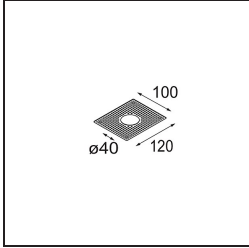

### Specifications

Materiale	11461182
Tipo di Sorgente	LED
Tipologia LED	BRIDGELUX V6 HD G7
Tecnologie LED	COB
CRI	Min. 90
Temperatura di colore della luce	3000K
Vita utile	L80B10 @50.000 ore
Lampadina inclusa	Sì
Numero di fonte luminosa	1
Codice di flusso CIE	100 100 100 100 62
Binning (SDCM)	2
Direzione della luce	Diretta
Ottiche	Lente
Fascio misurato (°)	29,2
Volt in ingresso	Necessario driver a corrente costante
Classificazione elettrica	III
Grado IP	20
Test filo a caldo (°C)	960
Interno/Esterno	Interno
Applicazione	Soffitto, Parete
Montaggio	Semi-Incassato
Foro d'incasso (mm)	40
Profondità di montaggio (mm)	110,0
Orientabilità	H 360° V 0°/+90°
Distanza dall'oggetto illuminato (m)	0,1
Colore primario & Finitura primaria	Bronzo, Anodizzata Spazzolata
Peso lordo (g)	314,0
Corrente di azionamento (mA)	350      500
Min. forward voltage (Vf)	14,8      15,2
Max. forward voltage (Vf)	18,0      18,6
Connected load (W)	5,7      8,5
Flusso luminoso per lampade (lm)	450      607
Efficienza (lm/W)	79      71

---

Livello abbagliamento	1	2
Remark	• 3500K e 4000K su richiesta	

---

**TM30 & CRI diagram**

**Light distribution & beam diagram**

Diagrams

**Accessori Installazione**

**10889530** Installation Housing 123x100x80