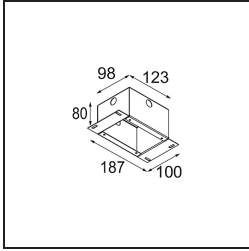

### Specifications

Materiale	11461182
Tipo di Sorgente	LED
Tipologia LED	BRIDGELUX V6 HD G7
Tecnologie LED	COB
CRI	Min. 90
Temperatura di colore della luce	3000K
Vita utile	L80B10 @50.000 ore
Lampadina inclusa	Sì
Numero di fonte luminosa	1
Codice di flusso CIE	100 100 100 100 62
Binning (SDCM)	2
Direzione della luce	Diretta
Ottiche	Lente
Fascio misurato (°)	29,2
Volt in ingresso	Necessario driver a corrente costante
Classificazione elettrica	III
Grado IP	20
Test filo a caldo (°C)	960
Interno/Esterno	Interno
Applicazione	Soffitto, Parete
Montaggio	Semi-Incassato
Foro d'incasso (mm)	40
Profondità di montaggio (mm)	110,0
Orientabilità	H 360° V 0°/+90°
Distanza dall'oggetto illuminato (m)	0,1
Colore primario & Finitura primaria	Bronzo, Anodizzata Spazzolata
Peso lordo (g)	314,0
Corrente di azionamento (mA)	350      500
Min. forward voltage (Vf)	14,8      15,2
Max. forward voltage (Vf)	18,0      18,6
Connected load (W)	5,7      8,5
Flusso luminoso per lampade (lm)	450      607
Efficienza (lm/W)	79      71

---

Livello abbagliamento	1	2
Remark	• 3500K e 4000K su richiesta	

---

**TM30 & CRI diagram**

**Light distribution & beam diagram**

Diagrams

**Accessori Installazione**

**10889530** Installation Housing 123x100x80