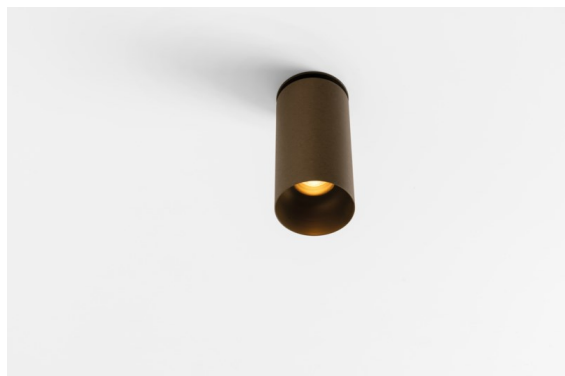

*Minude Semi-Recessed Adjustable 45 1x LED 3000K Medium DE Bronze Brushed Anodised*

La flessibilità yogica di Minude ti sorprenderà quanto il suo design essenziale e cilindrico. Esprimi un'estetica raffinata e minimalista su pareti e soffitti alti o bassi. Prova più di un Minude sul nostro binario Pista o sul nostro Modupoint LED ridisegnato. La sua lunga serie di colori e le sue dimensioni miniaturizzate faranno certamente colpo.

### Specifications

Materiale	11461182
Tipo di Sorgente	LED
Tipologia LED	BRIDGELUX V6 HD G7
Tecnologie LED	COB
CRI	Min. 90
Temperatura di colore della luce	3000K
Vita utile	L80B10 @50.000 ore
Lampadina inclusa	Sì
Numero di fonte luminosa	1
Codice di flusso CIE	100 100 100 100 62
Binning (SDCM)	2
Direzione della luce	Diretta
Ottiche	Lente
Fascio misurato (°)	29,2
Volt in ingresso	Necessario driver a corrente costante
Classificazione elettrica	III
Grado IP	20
Test filo a caldo (°C)	960
Interno/Esterno	Interno
Applicazione	Soffitto, Parete
Montaggio	Semi-Incassato
Foro d'incasso (mm)	40
Profondità di montaggio (mm)	110,0
Orientabilità	H 360° V 0°/+90°
Distanza dall'oggetto illuminato (m)	0,1
Colore primario & Finitura primaria	Bronzo, Anodizzata Spazzolata
Peso lordo (g)	314,0
Corrente di azionamento (mA)	350      500
Min. forward voltage (Vf)	14,8      15,2
Max. forward voltage (Vf)	18,0      18,6
Connected load (W)	5,7      8,5
Flusso luminoso per lampade (lm)	450      607
Efficienza (lm/W)	79      71

---

Livello abbagliamento	1	2
Remark	• 3500K e 4000K su richiesta	

---

**TM30 & CRI diagram**

**Light distribution & beam diagram**

Diagrams

**Accessori Installazione**

**10889530** Installation Housing 123x100x80