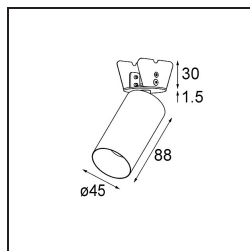

*Minude Semi-Recessed Adjustable 45 1x LED 3000K Medium DE Bronze Brushed Anodised*

La flessibilità yogica di Minude ti sorprenderà quanto il suo design essenziale e cilindrico. Esprimi un'estetica raffinata e minimalista su pareti e soffitti alti o bassi. Prova più di un Minude sul nostro binario Pista o sul nostro Modupoint LED ridisegnato. La sua lunga serie di colori e le sue dimensioni miniaturizzate faranno certamente colpo.

### Specifications

Materiale	11461182
Tipo di Sorgente	LED
Tipologia LED	BRIDGELUX V6 HD G7
Tecnologie LED	COB
CRI	Min. 90
Temperatura di colore della luce	3000K
Vita utile	L80B10 @50.000 ore
Lampadina inclusa	Sì
Numero di fonte luminosa	1
Codice di flusso CIE	100 100 100 100 62
Binning (SDCM)	2
Direzione della luce	Diretta
Ottiche	Lente
Fascio misurato (°)	29,2
Volt in ingresso	Necessario driver a corrente costante
Classificazione elettrica	III
Grado IP	20
Test filo a caldo (°C)	960
Interno/Esterno	Interno
Applicazione	Soffitto, Parete
Montaggio	Semi-Incassato
Foro d'incasso (mm)	40
Profondità di montaggio (mm)	110,0
Orientabilità	H 360° V 0°/+90°
Distanza dall'oggetto illuminato (m)	0,1
Colore primario & Finitura primaria	Bronzo, Anodizzata Spazzolata
Peso lordo (g)	314,0
Corrente di azionamento (mA)	350      500
Min. forward voltage (Vf)	14,8      15,2
Max. forward voltage (Vf)	18,0      18,6
Connected load (W)	5,7      8,5
Flusso luminoso per lampade (lm)	450      607
Efficienza (lm/W)	79      71