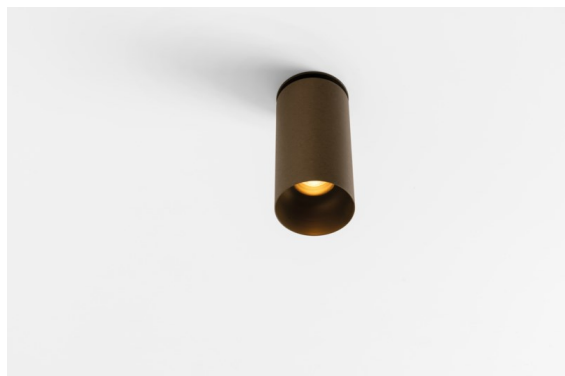

Minude Semi-Recessed Adjustable 45 1x LED 3000K Medium DE Bronze Brushed Anodised

La flexibilidad yóguica de Minude le sorprenderá tanto como su diseño cilíndrico desnudo. Expresa apariencia y sensación elegantes y minimalistas en paredes y en techos altos o bajos. Use más de un foco Minude en nuestra vía Pista Track o en nuestro Modupoint LED rediseñado. Su larga tira de colores y tamaño en miniatura causarán gran impresión.

Specifications

Material	11461182
Tipo de fuente de luz	LED
Tipo de LED	BRIDGELUX V6 HD G7
Tecnología LED	COB LED
CRI	Min. 90
Temperatura del color	3000K
Vida Útil	L80B10 @50.000 horas
Lámpara Incluida	Sí
Número de fuentes de luz	1
Código de flujo CIE	100 100 100 100 62
Binning (SDCM)	2
Dirección de la luz	Directo
Óptica	Lente
Ángulo de Apertura medido (°)	29,2
Voltaje de entrada	Driver de corriente constante requerido
Clasificación eléctrica	III
Clasificación del IP	20
Clasificación de hilo incandescente (°C)	960
Interio/Exterior	Interior
Aplicación	Techo, Pared
Montaje	Semi-Empotrado
Tamaño de corte (mm)	40
Profundidad de montaje (mm)	110,0
Ajustabilidad	H 360° V 0°/+90°
Distancia al objeto iluminado (m)	0,1
Color principal & Acabado principal	Bronce, Anodizado cepillado
Peso bruto (g)	314,0
Corriente de accionamiento (mA)	350 500
Min. forward voltage (Vf)	14,8 15,2
Max. forward voltage (Vf)	18,0 18,6
Connected load (W)	5,7 8,5
Flujo luminoso por lámpara (lm)	450 607
Eficacia (lm/W)	79 71