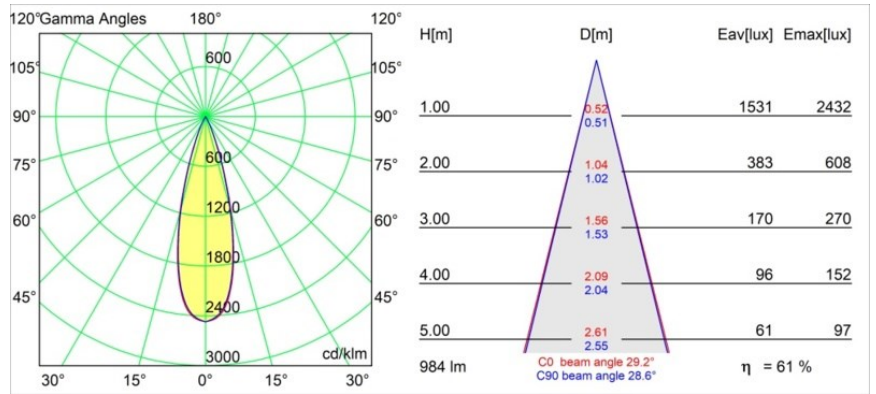

Light distribution & beam diagram