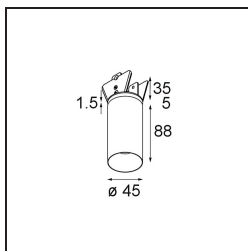

Datum
Klant
Project
Soort

Minute Semi-Recessed Adjustable 45 1x LED 3000K Medium DE Black Structure

Minudes yogische flexibiliteit zal je al evenzeer verrassen als zijn naakte, cilindervormige ontwerp. Voor een geraffineerde en minimalistische look op de muur, op een hoog of laag plafond. Probeer meer dan één Minute op onze Pista rail of op onze herontworpen Modupoint LED. De lange reeks kleuren en het kleine formaat laten een grote indruk achter.

Specificaties

Materiaal	11461132
Type Lichtbron	LED
LED type	BRIDGELUX V6 HD G7
LED technologie	Led-COB
CRI	Min. 90
Kleurtemperatuur	3000K
Levensduur	L80B10 bij 50.000 Uur
Lamp inbegrepen	Ja
Aantal Lichtbronnen	1
CIE-fluxcode	100 100 100 100 60
Binning (SDCM)	2
Lichtrichting	Omlaag
Optisch	Lens
Gemeten gradenbundel (°)	28,9
Ingangsspanning	Aandrijving Gelijkstroom Vereist
Elektriciteitsklasse	III
IP-klasse	20
Gloeidraadtest (°C)	960
Binnen/Buiten	Binnen
Toepassing	Plafond, Wand
Montage	Semi-Inbouw
Inbouwopening (mm)	Ø40
Montagediepte (mm)	110,0
Verstelbaarheid	H 360° V 0°/+90°
Afstand tot Verlicht Voorwerp (m)	0,1
Primaire Kleur & Primaire Afwerking	Zwart, Structuur
Brutogewicht (g)	314,0
Stroom driver (mA)	350 500
Min. forward voltage (Vf)	14,8 15,2
Max. forward voltage (Vf)	18,0 18,6
Connected load (W)	5,7 8,5
Lumenoutput per lampunit (lm)	438 591
Efficiëntie (lm/W)	77 70
UGR	1 2
Opmerking	• 3500K en 4000K op verzoek