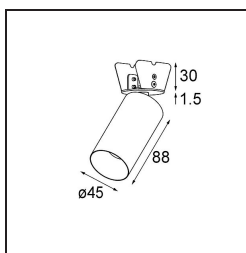

Datum
Klant
Project
Soort

*Minude Semi-Recessed Adjustable 45 1x LED 3000K Medium DE Champagne Brushed Anodised*

Minudes yogische flexibiliteit zal je al evenzeer verrassen als zijn naakte, cilindervormige ontwerp. Voor een geraffineerde en minimalistische look op de muur, op een hoog of laag plafond. Probeer meer dan één Minude op onze Pista rail of op onze herontworpen Modupoint LED. De lange reeks kleuren en het kleine formaat laten een grote indruk achter.

### Specificaties

Materiaal	11461141
Type Lichtbron	LED
LED type	BRIDGELUX V6 HD G7
LED technologie	Led-COB
CRI	Min. 90
Kleurtemperatuur	3000K
Levensduur	L80B10 bij 50.000 Uur
Lamp inbegrepen	Ja
Aantal Lichtbronnen	1
CIE-fluxcode	99 100 100 100 63
Binning (SDCM)	2
Lichtrichting	Omlaag
Optisch	Lens
Gemeten gradenbundel (°)	29,6
Ingangsspanning	Aandrijving Gelijkstroom Vereist
Elektriciteitsklasse	III
IP-klasse	20
Gloeidraadtest (°C)	960
Binnen/Buiten	Binnen
Toepassing	Plafond, Wand
Montage	Semi-Inbouw
Inbouwopening (mm)	Ø40
Montagediepte (mm)	110,0
Verstelbaarheid	H 360° V 0°/+90°
Afstand tot Verlicht Voorwerp (m)	0,1
Primaire Kleur & Primaire Afwerking	Champagne, Geborsteld Geanodiseerd
Brutogewicht (g)	314,0
Stroom driver (mA)	350 500
Min. forward voltage (Vf)	14,8 15,2
Max. forward voltage (Vf)	18,0 18,6
Connected load (W)	5,7 8,5
Geleverde lumen (lm)	458 618
Efficiëntie (lm/W)	80 73
UGR	4 5
Opmerking	• 3500K en 4000K op verzoek