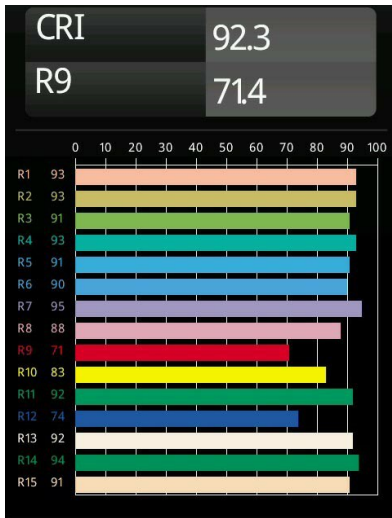

Datum
Klant
Project
Soort

*Minude Semi-Recessed Adjustable 45 1x LED 3000K Medium DE Champagne Brushed Anodised*

Minudes yogische flexibiliteit zal je al evenzeer verrassen als zijn naakte, cilindervormige ontwerp. Voor een geraffineerde en minimalistische look op de muur, op een hoog of laag plafond. Probeer meer dan één Minude op onze Pista rail of op onze herontworpen Modupoint LED. De lange reeks kleuren en het kleine formaat laten een grote indruk achter.

### Specificaties

Materiaal	11461141
Type Lichtbron	LED
LED type	BRIDGELUX V6 HD G7
LED technologie	Led-COB
CRI	Min. 90
Kleurtemperatuur	3000K
Levensduur	L80B10 bij 50.000 Uur
Lamp inbegrepen	Ja
Aantal Lichtbronnen	1
CIE-fluxcode	99 100 100 100 63
Binning (SDCM)	2
Lichtrichting	Omlaag
Optisch	Lens
Gemeten gradenbundel (°)	29,6
Ingangsspanning	Aandrijving Gelijkstroom Vereist
Elektriciteitsklasse	III
IP-klasse	20
Gloeidraadtest (°C)	960
Binnen/Buiten	Binnen
Toepassing	Plafond, Wand
Montage	Semi-Inbouw
Inbouwopening (mm)	Ø40
Montagediepte (mm)	110,0
Verstelbaarheid	H 360° V 0°/+90°
Afstand tot Verlicht Voorwerp (m)	0,1
Primaire Kleur & Primaire Afwerking	Champagne, Geborsteld Geanodiseerd
Brutogewicht (g)	314,0
Stroom driver (mA)	350 500
Min. forward voltage (Vf)	14,8 15,2
Max. forward voltage (Vf)	18,0 18,6
Connected load (W)	5,7 8,5
Geleverde lumen (lm)	458 618
Efficiëntie (lm/W)	80 73
UGR	4 5
Opmerking	• 3500K en 4000K op verzoek

**TM30 & CRI Diagrammen**