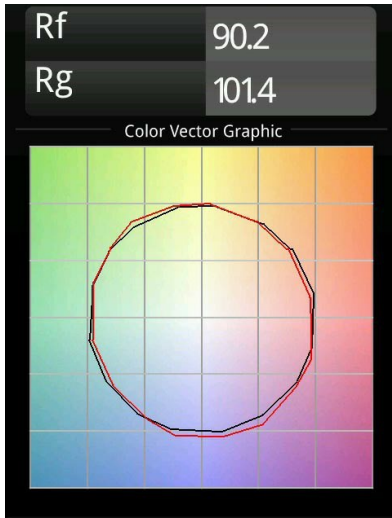

TM30 & CRI Diagrammen