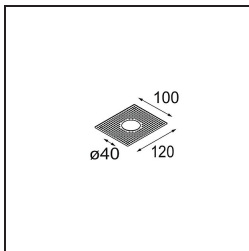

12293130 Plaster Kit 100x120-40 1x

■ Kies een vereist accessoire