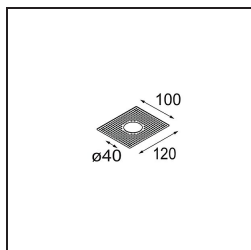

12293130 Plaster Kit 100x120-40 1x

Choose a required accessory