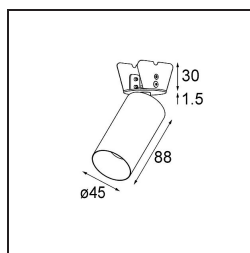

*Minude Semi-Recessed Adjustable 45 1x LED 3000K Medium DE Champagne Brushed Anodised*

La flessibilità yogica di Minude ti sorprenderà quanto il suo design essenziale e cilindrico. Esprimi un'estetica raffinata e minimalista su pareti e soffitti alti o bassi. Prova più di un Minude sul nostro binario Pista o sul nostro Modupoint LED ridisegnato. La sua lunga serie di colori e le sue dimensioni miniaturizzate faranno certamente colpo.

### Specifications

Materiale	11461141
Tipo di Sorgente	LED
Tipologia LED	BRIDGELUX V6 HD G7
Tecnologie LED	COB
CRI	Min. 90
Temperatura di colore della luce	3000K
Vita utile	L80B10 @50.000 ore
Lampadina inclusa	Sì
Numero di fonte luminosa	1
Codice di flusso CIE	99 100 100 100 63
Binning (SDCM)	2
Direzione della luce	Diretta
Ottiche	Lente
Fascio misurato (°)	29,6
Volt in ingresso	Necessario driver a corrente costante
Classificazione elettrica	III
Grado IP	20
Test filo a caldo (°C)	960
Interno/Esterno	Interno
Applicazione	Soffitto, Parete
Montaggio	Semi-Incassato
Foro d'incasso (mm)	40
Profondità di montaggio (mm)	110,0
Orientabilità	H 360° V 0°/+90°
Distanza dall'oggetto illuminato (m)	0,1
Colore primario & Finitura primaria	Champagne, Anodizzata Spazzolata
Peso lordo (g)	314,0
Corrente di azionamento (mA)	350      500
Min. forward voltage (Vf)	14,8      15,2
Max. forward voltage (Vf)	18,0      18,6
Connected load (W)	5,7      8,5
Flusso reale in uscita (lm)	458      618
Efficienza (lm/W)	80      73