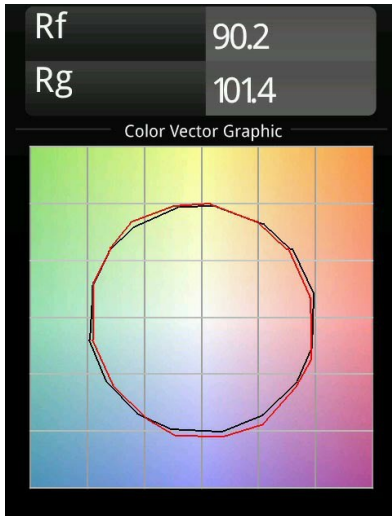

### Specifications

Materiale	11461141
Tipo di Sorgente	LED
Tipologia LED	BRIDGELUX V6 HD G7
Tecnologie LED	COB
CRI	Min. 90
Temperatura di colore della luce	3000K
Vita utile	L80B10 @50.000 ore
Lampadina inclusa	Sì
Numero di fonte luminosa	1
Codice di flusso CIE	99 100 100 100 63
Binning (SDCM)	2
Direzione della luce	Diretta
Ottiche	Lente
Fascio misurato (°)	29,6
Volt in ingresso	Necessario driver a corrente costante
Classificazione elettrica	III
Grado IP	20
Test filo a caldo (°C)	960
Interno/Esterno	Interno
Applicazione	Soffitto, Parete
Montaggio	Semi-Incassato
Foro d'incasso (mm)	40
Profondità di montaggio (mm)	110,0
Orientabilità	H 360° V 0°/+90°
Distanza dall'oggetto illuminato (m)	0,1
Colore primario & Finitura primaria	Champagne, Anodizzata Spazzolata
Peso lordo (g)	314,0
Corrente di azionamento (mA)	350      500
Min. forward voltage (Vf)	14,8      15,2
Max. forward voltage (Vf)	18,0      18,6
Connected load (W)	5,7      8,5
Flusso reale in uscita (lm)	458      618
Efficienza (lm/W)	80      73

---

Livello abbagliamento	4	5
Remark	• 3500K e 4000K su richiesta	

---

**TM30 & CRI diagram**