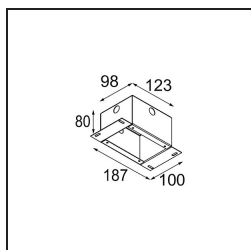

Accessori Installazione

10889530 Installation Housing 123x100x80