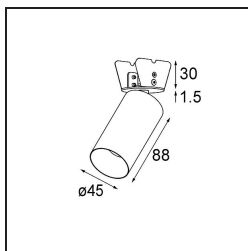

Minude Semi-Recessed Adjustable 45 1x LED 3000K Medium DE Champagne Brushed Anodised

La souplesse yogique de Minude vous surprendra tout autant que son design cylindrique épuré. Obtenez un effet raffiné et minimaliste sur les murs, sur les plafonds hauts ou sur les plafonds bas. Testez plusieurs Minude sur notre rail Pista ou sur notre Modupoint LED revisité. Sa variété de couleurs et sa taille miniature feront forte impression.

Caractéristiques

Matériaux	11461141
Type de Source Lumineuse	LED
Type de LED	BRIDGELUX V6 HD G7
Technologie LED	LED COB
CRI	Min. 90
Température de Couleur	3000K
Durée de Vie	L80B10 à 50 000 heures
Ampoule incluse	Oui
Nombre de Sources Lumineuses	1
Code de flux CIE	99 100 100 100 63
Groupe ment (SDCM)	2
Direction de la Lumière	Bas
Optique	Lentille
Faisceau mesuré (°)	29,6
Tension d'Entrée	Driver à Courant Constant Requis
Classe Électrique	III
Indice de protection IP	20
Essai au fil incandescent (°C)	960
Intérieur/extérieur	Intérieur
Application	Plafond, Mur
Montage	Semi-Encastré
Taille de découpe (mm)	40
Profondeur de montage (mm)	110,0
Ajustabilité	H 360° V 0°/+90°
Distance avec l'Objet Éclairé (m)	0,1
Couleur Principale & Finition Principale	Champagne, Anodisé Brossé
Poids brut (g)	314,0
Courant du driver (mA)	350 500
Min. forward voltage (Vf)	14,8 15,2
Max. forward voltage (Vf)	18,0 18,6
Connected load (W)	5,7 8,5
Lumens fournis (lm)	458 618
Efficacité (lm/W)	80 73
UGR	4 5