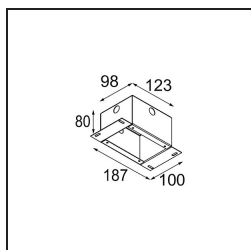

Accessoires d'Eclairage d'installation

10889530 Installation Housing 123x100x80