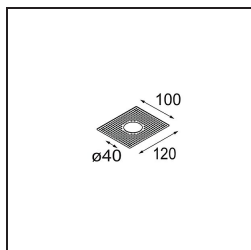

Caractéristiques

Matériaux	11461141
Type de Source Lumineuse	LED
Type de LED	BRIDGELUX V6 HD G7
Technologie LED	LED COB
CRI	Min. 90
Température de Couleur	3000K
Durée de Vie	L80B10 à 50 000 heures
Ampoule incluse	Oui
Nombre de Sources Lumineuses	1
Code de flux CIE	99 100 100 100 63
Groupe ment (SDCM)	2
Direction de la Lumière	Bas
Optique	Lentille
Faisceau mesuré (°)	29,6
Tension d'Entrée	Driver à Courant Constant Requis
Classe Électrique	III
Indice de protection IP	20
Essai au fil incandescent (°C)	960
Intérieur/extérieur	Intérieur
Application	Plafond, Mur
Montage	Semi-Encastré
Taille de découpe (mm)	40
Profondeur de montage (mm)	110,0
Ajustabilité	H 360° V 0°/+90°
Distance avec l'Objet Éclairé (m)	0,1
Couleur Principale & Finition Principale	Champagne, Anodisé Brossé
Poids brut (g)	314,0
Courant du driver (mA)	350 500
Min. forward voltage (Vf)	14,8 15,2
Max. forward voltage (Vf)	18,0 18,6
Connected load (W)	5,7 8,5
Lumens fournis (lm)	458 618
Efficacité (lm/W)	80 73
UGR	4 5

Commentaire

- 3500K et 4000K sur demande
-

TM30 & CRI diagrammes

Accessoires d'Eclairage d'installation

10889530 Installation Housing 123x100x80

12293130 Plaster Kit 100x120-40 1x

Choisir un accessoire requis