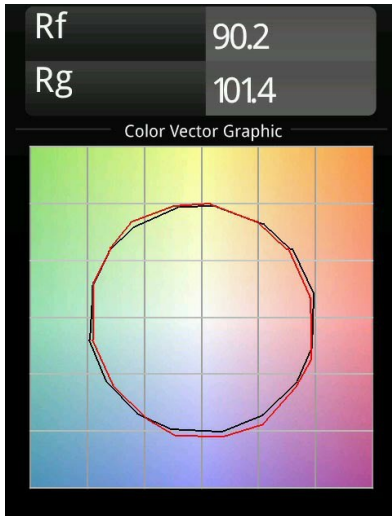

### Specifications

Material	11461141
Tipo de fuente de luz	LED
Tipo de LED	BRIDGELUX V6 HD G7
Tecnología LED	COB LED
CRI	Min. 90
Temperatura del color	3000K
Vida Útil	L80B10 @50.000 horas
Lámpara Incluida	Sí
Número de fuentes de luz	1
Código de flujo CIE	99 100 100 100 63
Binning (SDCM)	2
Dirección de la luz	Directo
Óptica	Lente
Ángulo de Apertura medido (°)	29,6
Voltaje de entrada	Driver de corriente constante requerido
Clasificación eléctrica	III
Clasificación del IP	20
Clasificación de hilo incandescente (°C)	960
Interio/Exterior	Interior
Aplicación	Techo, Pared
Montaje	Semi-Emprotado
Tamaño de corte (mm)	Ø40
Profundidad de montaje (mm)	110,0
Ajustabilidad	H 360° V 0°/+90°
Distancia al objeto iluminado (m)	0,1
Color principal & Acabado principal	Champán, Anodizado cepillado
Peso bruto (g)	314,0
Corriente de accionamiento (mA)	350 500
Min. forward voltage (Vf)	14,8 15,2
Max. forward voltage (Vf)	18,0 18,6
Connected load (W)	5,7 8,5
Flujo de Salida (lm)	458 618
Eficacia (lm/W)	80 73

---

Índice de deslumbramiento	4	5
Remark	• 3500K y 4000K bajo pedido	

---

**TM30 & CRI diagram**