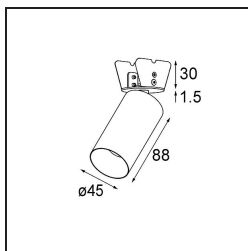

Date
Customer
Project
Type

*Minude Semi-Recessed Adjustable 45 1x LED 3000K Medium DE Champagne Brushed Anodised*

La flexibilidad yóguica de Minude le sorprenderá tanto como su diseño cilíndrico desnudo. Expresa apariencia y sensación elegantes y minimalistas en paredes y en techos altos o bajos. Use más de un foco Minude en nuestra vía Pista Track o en nuestro Modupoint LED rediseñado. Su larga tira de colores y tamaño en miniatura causarán gran impresión.

### Specifications

Material	11461141
Tipo de fuente de luz	LED
Tipo de LED	BRIDGELUX V6 HD G7
Tecnología LED	COB LED
CRI	Min. 90
Temperatura del color	3000K
Vida Útil	L80B10 @50.000 horas
Lámpara Incluida	Sí
Número de fuentes de luz	1
Código de flujo CIE	99 100 100 100 63
Binning (SDCM)	2
Dirección de la luz	Directo
Óptica	Lente
Ángulo de Apertura medido (°)	29,6
Voltaje de entrada	Driver de corriente constante requerido
Clasificación eléctrica	III
Clasificación del IP	20
Clasificación de hilo incandescente (°C)	960
Interio/Exterior	Interior
Aplicación	Techo, Pared
Montaje	Semi-Emprotado
Tamaño de corte (mm)	Ø40
Profundidad de montaje (mm)	110,0
Ajustabilidad	H 360° V 0°/+90°
Distancia al objeto iluminado (m)	0,1
Color principal & Acabado principal	Champán, Anodizado cepillado
Peso bruto (g)	314,0
Corriente de accionamiento (mA)	350 500
Min. forward voltage (Vf)	14,8 15,2
Max. forward voltage (Vf)	18,0 18,6
Connected load (W)	5,7 8,5
Flujo de Salida (lm)	458 618
Eficacia (lm/W)	80 73