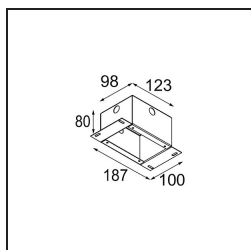

Accesorios Instalación

10889530 Installation Housing 123x100x80