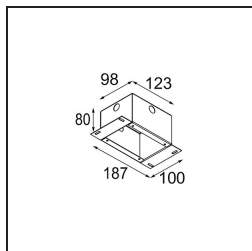

Montagezubehör

10889530 Installation Housing 123x100x80