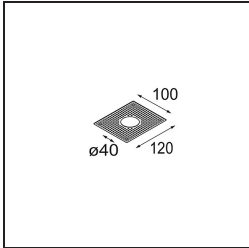

### Spezifikationen

Material	11461141
Typ der Lichtquelle	LED
LED Typ	BRIDGELUX V6 HD G7
LED-Technologie	COB-LED
CRI	Min. 90
Farbtemperatur	3000K
Lebensdauer	L80 B10 bei 50.000 Stunden
Leuchtmittel enthalten	Ja
Anzahl Lichtquellen	1
CIE-Fluxcode	99 100 100 100 63
Binning (SDCM)	2
Lichtrichtung	Abwärts
Optik	Streuscheibe
Gemessene Abstrahlwinkel (°)	29,6
Eingangsspannung	Konstantstrom-Treiber erforderlich
Schutzklasse	III
Schutzart	20
Glühdrahtprüfung (°C)	960
Innen/Außen	Innen
Anwendung	Decke, Wand
Montage	Halbeinbau
Ausschnittgröße (mm)	ø40
Einbautiefe (mm)	110,0
Verstellbarkeit	H 360° V 0°/+90°
Abstand zum beleuchteten Objekt (m)	0,1
Primärfarbe & Primäres Finish	Champagner, Gebürstet und Eloxiert
Bruttogewicht (g)	314,0
Antriebsstrom (mA)	350      500
Min. forward voltage (Vf)	14,8      15,2
Max. forward voltage (Vf)	18,0      18,6
Connected load (W)	5,7      8,5
Lichtstrom pro Lampe (lm)	458      618
Effizienz (lm/W)	80      73
UGR	4      5
Bemerkung	• 3500K und 4000K auf Anfrage

**TM30 & CRI Diagramm**

**Lichtverteilung und Lichtverteilungskurve**

Diagramm

**Montagezubehör**

**10889530** Installation Housing 123x100x80

**12293130** Plaster Kit 100x120-40 1x

Wählen Sie das benötigte Zubehör