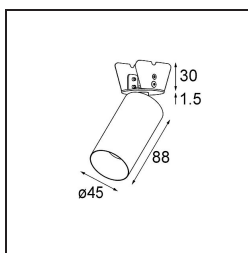

Minute Semi-Recessed Adjustable 45 1x LED 3000K Medium DE Champagne Brushed Anodised

Die yogische Flexibilität wird Sie ebenso überraschen, wie ihr pures, zylindrisches Design. Zaubern Sie ein raffiniertes und minimalistisches Szenario an Wände und an hohe oder niedrige Decken. Probieren Sie mehr als eine Minute aus, an unserem Pista Schienensystem oder unserem völlig neu entwickelten Modupoint LED. Die lange Farblinie und die Miniaturgröße hinterlassen einen bleibenden Eindruck.

Spezifikationen

Material	11461141
Typ der Lichtquelle	LED
LED Typ	BRIDGELUX V6 HD G7
LED-Technologie	COB-LED
CRI	Min. 90
Farbtemperatur	3000K
Lebensdauer	L80 B10 bei 50.000 Stunden
Leuchtmittel enthalten	Ja
Anzahl Lichtquellen	1
CIE-Fluxcode	99 100 100 100 63
Binning (SDCM)	2
Lichtrichtung	Abwärts
Optik	Streuscheibe
Gemessene Abstrahlwinkel (°)	29,6
Eingangsspannung	Konstantstrom-Treiber erforderlich
Schutzklasse	III
Schutzart	20
Glühdrahtprüfung (°C)	960
Innen/Außen	Innen
Anwendung	Decke, Wand
Montage	Halbeinbau
Ausschnittgröße (mm)	Ø40
Einbautiefe (mm)	110,0
Verstellbarkeit	H 360° V 0°/+90°
Abstand zum beleuchteten Objekt (m)	0,1
Primärfarbe & Primäres Finish	Champagner, Gebürstet und Eloxiert
Bruttogewicht (g)	314,0
Antriebsstrom (mA)	350 500
Min. forward voltage (Vf)	14,8 15,2
Max. forward voltage (Vf)	18,0 18,6
Connected load (W)	5,7 8,5
Lumenleistung (lm)	458 618
Effizienz (lm/W)	80 73
UGR	4 5
Bemerkung	• 3500K und 4000K auf Anfrage