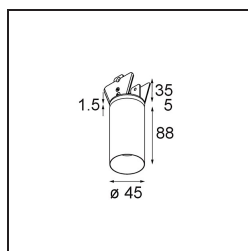

### Spezifikationen

Material	11461141
Typ der Lichtquelle	LED
LED Typ	BRIDGELUX V6 HD G7
LED-Technologie	COB-LED
CRI	Min. 90
Farbtemperatur	3000K
Lebensdauer	L80 B10 bei 50.000 Stunden
Leuchtmittel enthalten	Ja
Anzahl Lichtquellen	1
CIE-Fluxcode	99 100 100 100 63
Binning (SDCM)	2
Lichtrichtung	Abwärts
Optik	Streuscheibe
Gemessene Abstrahlwinkel (°)	29,6
Eingangsspannung	Konstantstrom-Treiber erforderlich
Schutzklasse	III
Schutzart	20
Glühdrahtprüfung (°C)	960
Innen/Außen	Innen
Anwendung	Decke, Wand
Montage	Halbeinbau
Ausschnittgröße (mm)	ø40
Einbautiefe (mm)	110,0
Verstellbarkeit	H 360° V 0°/+90°
Abstand zum beleuchteten Objekt (m)	0,1
Primärfarbe & Primäres Finish	Champagner, Gebürstet und Eloxiert
Bruttogewicht (g)	314,0
Antriebsstrom (mA)	350      500
Min. forward voltage (Vf)	14,8      15,2
Max. forward voltage (Vf)	18,0      18,6
Connected load (W)	5,7      8,5
Lichtstrom pro Lampe (lm)	458      618
Effizienz (lm/W)	80      73
UGR	4      5
Bemerkung	• 3500K und 4000K auf Anfrage