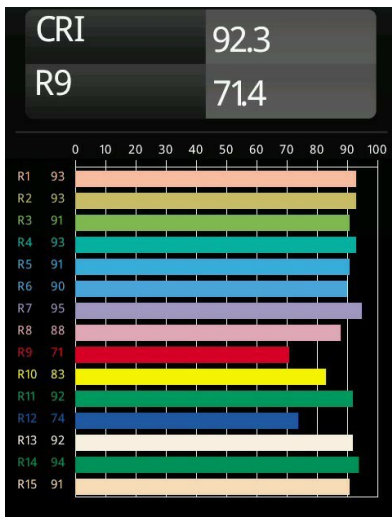

TM30 & CRI Diagramm