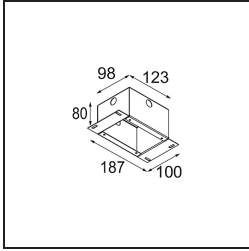

### Spezifikationen

Material	11461141
Typ der Lichtquelle	LED
LED Typ	BRIDGELUX V6 HD G7
LED-Technologie	COB-LED
CRI	Min. 90
Farbtemperatur	3000K
Lebensdauer	L80 B10 bei 50.000 Stunden
Leuchtmittel enthalten	Ja
Anzahl Lichtquellen	1
CIE-Fluxcode	99 100 100 100 63
Binning (SDCM)	2
Lichtrichtung	Abwärts
Optik	Streuscheibe
Gemessene Abstrahlwinkel (°)	29,6
Eingangsspannung	Konstantstrom-Treiber erforderlich
Schutzklasse	III
Schutzart	20
Glühdrahtprüfung (°C)	960
Innen/Außen	Innen
Anwendung	Decke, Wand
Montage	Halbeinbau
Ausschnittgröße (mm)	ø40
Einbautiefe (mm)	110,0
Verstellbarkeit	H 360° V 0°/+90°
Abstand zum beleuchteten Objekt (m)	0,1
Primärfarbe & Primäres Finish	Champagner, Gebürstet und Eloxiert
Bruttogewicht (g)	314,0
Antriebsstrom (mA)	350      500
Min. forward voltage (Vf)	14,8      15,2
Max. forward voltage (Vf)	18,0      18,6
Connected load (W)	5,7      8,5
Lichtstrom pro Lampe (lm)	458      618
Effizienz (lm/W)	80      73
UGR	4      5
Bemerkung	• 3500K und 4000K auf Anfrage

**TM30 & CRI Diagramm**

**Lichtverteilung und Lichtverteilungskurve**

Diagramm

**Montagezubehör**

**10889530** Installation Housing 123x100x80

**12293130** Plaster Kit 100x120-40 1x

Wählen Sie das benötigte Zubehör