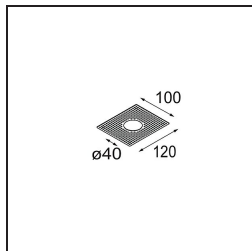

Spezifikationen

Material	11461141
Typ der Lichtquelle	LED
LED Typ	BRIDGELUX V6 HD G7
LED-Technologie	COB-LED
CRI	Min. 90
Farbtemperatur	3000K
Lebensdauer	L80 B10 bei 50.000 Stunden
Leuchtmittel enthalten	Ja
Anzahl Lichtquellen	1
CIE-Fluxcode	99 100 100 100 63
Binning (SDCM)	2
Lichtrichtung	Abwärts
Optik	Streuscheibe
Gemessene Abstrahlwinkel (°)	29,6
Eingangsspannung	Konstantstrom-Treiber erforderlich
Schutzklasse	III
Schutzart	20
Glühdrahtprüfung (°C)	960
Innen/Außen	Innen
Anwendung	Decke, Wand
Montage	Halbeinbau
Ausschnittgröße (mm)	Ø40
Einbautiefe (mm)	110,0
Verstellbarkeit	H 360° V 0°/+90°
Abstand zum beleuchteten Objekt (m)	0,1
Primärfarbe & Primäres Finish	Champagner, Gebürstet und Eloxiert
Bruttogewicht (g)	314,0
Antriebsstrom (mA)	350 500
Min. forward voltage (Vf)	14,8 15,2
Max. forward voltage (Vf)	18,0 18,6
Connected load (W)	5,7 8,5
Lumenleistung (lm)	458 618
Effizienz (lm/W)	80 73
UGR	4 5
Bemerkung	• 3500K und 4000K auf Anfrage

TM30 & CRI Diagramm

Montagezubehör

10889530 Installation Housing 123x100x80

12293130 Plaster Kit 100x120-40 1x

Wählen Sie das benötigte Zubehör