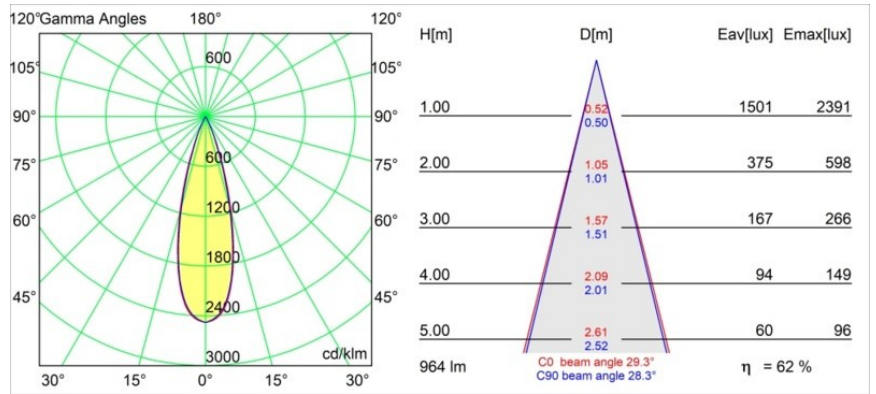

Lichtspreiding & Stralingsdiagram