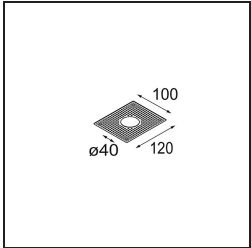

Datum
Klant
Project
Soort

Minude Semi-Recessed Adjustable 45 1x LED 2700K Medium DE Silver Bronze Brushed Anodised

Specificaties

Materiaal	11461084
Type Lichtbron	LED
LED type	BRIDGELUX V6 HD G7
LED technologie	Led-COB
CRI	Min. 90
Kleurtemperatuur	2700K
Levensduur	L80B10 bij 50.000 Uur
Lamp inbegrepen	Ja
Aantal Lichtbronnen	1
CIE-fluxcode	100 100 100 100 62
Binning (SDCM)	2
Lichtrichting	Omlaag
Optisch	Lens
Gemeten gradenbundel (°)	29,3
Ingangsspanning	Aandrijving Gelijkstroom Vereist
Elektriciteitsklasse	III
IP-klasse	20
Gloeidraadtest (°C)	960
Binnen/Buiten	Binnen
Toepassing	Plafond, Wand
Montage	Semi-Inbouw
Inbouwopening (mm)	ø40
Montagediepte (mm)	110,0
Verstelbaarheid	H 360° V 0°/+90°
Afstand tot Verlicht Voorwerp (m)	0,1
Primaire Kleur & Primaire Afwerking	Zilverbrons, Geborsteld Geanodiseerd
Brutogewicht (g)	314,0
Stroom driver (mA)	350 500
Min. forward voltage (Vf)	14,8 15,2
Max. forward voltage (Vf)	18,0 18,6
Connected load (W)	5,7 8,5
Lumenoutput per lampunit (lm)	444 599
Efficiëntie (lm/W)	78 71
UGR	1 2
Opmerking	• 3500K en 4000K op verzoek

TM30 & CRI Diagrammen

Lichtspreiding & Stralingsdiagram

Diagrammen

Installatie Accessoires

10889530 Installation Housing 123x100x80

12293130 Plaster Kit 100x120-40 1x

Kies een vereist accessoire