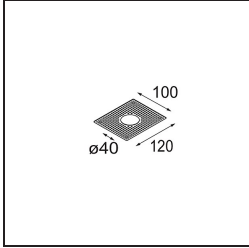

Datum
Klant
Project
Soort

Minude Semi-Recessed Adjustable 45 1x LED 2700K Medium DE Silver Bronze Brushed Anodised

Specificaties

Materiaal	11461084
Type Lichtbron	LED
LED type	BRIDGELUX V6 HD G7
LED technologie	Led-COB
CRI	Min. 90
Kleurtemperatuur	2700K
Levensduur	L80B10 bij 50.000 Uur
Lamp inbegrepen	Ja
Aantal Lichtbronnen	1
CIE-fluxcode	100 100 100 100 62
Binning (SDCM)	2
Lichtrichting	Omlaag
Optisch	Lens
Gemeten gradenbundel (°)	29,3
Ingangsspanning	Aandrijving Gelijkstroom Vereist
Elektriciteitsklasse	III
IP-klasse	20
Gloeidraadtest (°C)	960
Binnen/Buiten	Binnen
Toepassing	Plafond, Wand
Montage	Semi-Inbouw
Inbouwopening (mm)	40
Montagediepte (mm)	110,0
Verstelbaarheid	H 360° V 0°/+90°
Afstand tot Verlicht Voorwerp (m)	0,1
Primaire Kleur & Primaire Afwerking	Zilverbrons, Geborsteld Geanodiseerd
Brutogewicht (g)	314,0
Stroom driver (mA)	350 500
Min. forward voltage (Vf)	14,8 15,2
Max. forward voltage (Vf)	18,0 18,6
Connected load (W)	5,7 8,5
Lumenoutput per lampunit (lm)	444 599
Efficiëntie (lm/W)	78 71
UGR	1 2
Opmerking	• 3500K en 4000K op verzoek

TM30 & CRI Diagrammen

Lichtspreiding & Stralingsdiagram

Diagrammen

Installatie Accessoires

10889530 Installation Housing 123x100x80

12293130 Plaster Kit 100x120-40 1x

Kies een vereist accessoire