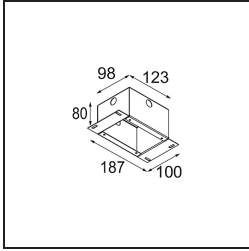

Datum
Klant
Project
Soort

Minude Semi-Recessed Adjustable 45 1x LED 2700K Medium DE Silver Bronze Brushed Anodised

Specificaties

Materiaal	11461084
Type Lichtbron	LED
LED type	BRIDGELUX V6 HD G7
LED technologie	Led-COB
CRI	Min. 90
Kleurtemperatuur	2700K
Levensduur	L80B10 bij 50.000 Uur
Lamp inbegrepen	Ja
Aantal Lichtbronnen	1
CIE-fluxcode	100 100 100 100 62
Binning (SDCM)	2
Lichtrichting	Omlaag
Optisch	Lens
Gemeten gradenbundel (°)	29,3
Ingangsspanning	Aandrijving Gelijkstroom Vereist
Elektriciteitsklasse	III
IP-klasse	20
Gloeidraadtest (°C)	960
Binnen/Buiten	Binnen
Toepassing	Plafond, Wand
Montage	Semi-Inbouw
Inbouwopening (mm)	40
Montagediepte (mm)	110,0
Verstelbaarheid	H 360° V 0°/+90°
Afstand tot Verlicht Voorwerp (m)	0,1
Primaire Kleur & Primaire Afwerking	Zilverbrons, Geborsteld Geanodiseerd
Brutogewicht (g)	314,0
Stroom driver (mA)	350 500
Min. forward voltage (Vf)	14,8 15,2
Max. forward voltage (Vf)	18,0 18,6
Connected load (W)	5,7 8,5
Lumenoutput per lampunit (lm)	444 599
Efficiëntie (lm/W)	78 71
UGR	1 2
Opmerking	• 3500K en 4000K op verzoek

TM30 & CRI Diagrammen

Lichtspreiding & Stralingsdiagram

Diagrammen

Installatie Accessoires

10889530 Installation Housing 123x100x80

12293130 Plaster Kit 100x120-40 1x

Kies een vereist accessoire