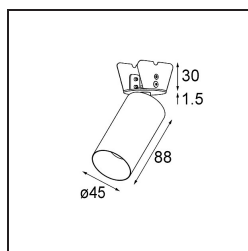

Datum
Klant
Project
Soort

Minude Semi-Recessed Adjustable 45 1x LED 2700K Medium DE Silver Bronze Brushed Anodised

Specificaties

Materiaal	11461084
Type Lichtbron	LED
LED type	BRIDGELUX V6 HD G7
LED technologie	Led-COB
CRI	Min. 90
Kleurtemperatuur	2700K
Levensduur	L80B10 bij 50.000 Uur
Lamp inbegrepen	Ja
Aantal Lichtbronnen	1
CIE-fluxcode	100 100 100 100 62
Binning (SDCM)	2
Lichtrichting	Omlaag
Optisch	Lens
Gemeten gradenbundel (°)	29,3
Ingangsspanning	Aandrijving Gelijkstroom Vereist
Elektriciteitsklasse	III
IP-klasse	20
Gloeidraadtest (°C)	960
Binnen/Buiten	Binnen
Toepassing	Plafond, Wand
Montage	Semi-Inbouw
Inbouwopening (mm)	40
Montagediepte (mm)	110,0
Verstelbaarheid	H 360° V 0°/+90°
Afstand tot Verlicht Voorwerp (m)	0,1
Primaire Kleur & Primaire Afwerking	Zilverbrons, Geborsteld Geanodiseerd
Brutogewicht (g)	314,0
Stroom driver (mA)	350 500
Min. forward voltage (Vf)	14,8 15,2
Max. forward voltage (Vf)	18,0 18,6
Connected load (W)	5,7 8,5
Lumenoutput per lampunit (lm)	444 599
Efficiëntie (lm/W)	78 71
UGR	1 2
Opmerking	• 3500K en 4000K op verzoek

Minudes yogische flexibiliteit zal je al evenzeer verrassen als zijn naakte, cilindervormige ontwerp. Voor een geraffineerde en minimalistische look op de muur, op een hoog of laag plafond. Probeer meer dan één Minude op onze Pista rail of op onze herontworpen Modupoint LED. De lange reeks kleuren en het kleine formaat laten een grote indruk achter.