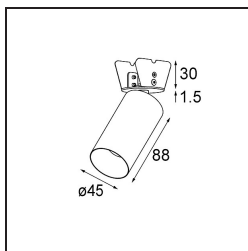

Datum
Klant
Project
Soort

Minude Semi-Recessed Adjustable 45 1x LED 2700K Medium DE Silver Bronze Brushed Anodised

Specificaties

Materiaal	11461084
Type Lichtbron	LED
LED type	BRIDGELUX V6 HD G7
LED technologie	Led-COB
CRI	Min. 90
Kleurtemperatuur	2700K
Levensduur	L80B10 bij 50.000 Uur
Lamp inbegrepen	Ja
Aantal Lichtbronnen	1
CIE-fluxcode	100 100 100 100 62
Binning (SDCM)	2
Lichtrichting	Omlaag
Optisch	Lens
Gemeten gradenbundel (°)	29,3
Ingangsspanning	Aandrijving Gelijkstroom Vereist
Elektriciteitsklasse	III
IP-klasse	20
Gloeidraadtest (°C)	960
Binnen/Buiten	Binnen
Toepassing	Plafond, Wand
Montage	Semi-Inbouw
Inbouwopening (mm)	ø40
Montagediepte (mm)	110,0
Verstelbaarheid	H 360° V 0°/+90°
Afstand tot Verlicht Voorwerp (m)	0,1
Primaire Kleur & Primaire Afwerking	Zilverbrons, Geborsteld Geanodiseerd
Brutogewicht (g)	314,0
Stroom driver (mA)	350 500
Min. forward voltage (Vf)	14,8 15,2
Max. forward voltage (Vf)	18,0 18,6
Connected load (W)	5,7 8,5
Lumenoutput per lampunit (lm)	444 599
Efficiëntie (lm/W)	78 71
UGR	1 2
Opmerking	• 3500K en 4000K op verzoek

Minudes yogische flexibiliteit zal je al evenzeer verrassen als zijn naakte, cilindervormige ontwerp. Voor een geraffineerde en minimalistische look op de muur, op een hoog of laag plafond. Probeer meer dan één Minude op onze Pista rail of op onze herontworpen Modupoint LED. De lange reeks kleuren en het kleine formaat laten een grote indruk achter.