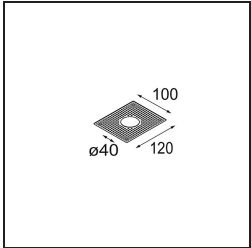

Specifications

Materiale	11461084
Tipo di Sorgente	LED
Tipologia LED	BRIDGELUX V6 HD G7
Tecnologie LED	COB
CRI	Min. 90
Temperatura di colore della luce	2700K
Vita utile	L80B10 @50.000 ore
Lampadina inclusa	Sì
Numero di fonte luminosa	1
Codice di flusso CIE	100 100 100 100 62
Binning (SDCM)	2
Direzione della luce	Diretta
Ottiche	Lente
Fascio misurato (°)	29,3
Volt in ingresso	Necessario driver a corrente costante
Classificazione elettrica	III
Grado IP	20
Test filo a caldo (°C)	960
Interno/Esterno	Interno
Applicazione	Soffitto, Parete
Montaggio	Semi-Incassato
Foro d'incasso (mm)	40
Profondità di montaggio (mm)	110,0
Orientabilità	H 360° V 0°/+90°
Distanza dall'oggetto illuminato (m)	0,1
Colore primario & Finitura primaria	Argento Bronzo, Anodizzata Spazzolata
Peso lordo (g)	314,0
Corrente di azionamento (mA)	350 500
Min. forward voltage (Vf)	14,8 15,2
Max. forward voltage (Vf)	18,0 18,6
Connected load (W)	5,7 8,5
Flusso luminoso per lampade (lm)	444 599
Efficienza (lm/W)	78 71

Livello abbagliamento	1	2
Remark	• 3500K e 4000K su richiesta	

TM30 & CRI diagram

Light distribution & beam diagram

Accessori Installazione

10889530 Installation Housing 123x100x80

12293130 Plaster Kit 100x120-40 1x