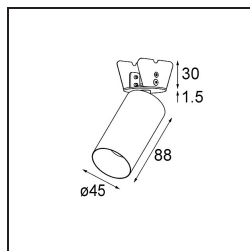

Date
Customer
Project
Type

Minude Semi-Recessed Adjustable 45 1x LED 2700K Medium DE Silver Bronze Brushed Anodised

La flessibilità yogica di Minude ti sorprenderà quanto il suo design essenziale e cilindrico. Esprimi un'estetica raffinata e minimalista su pareti e soffitti alti o bassi. Prova più di un Minude sul nostro binario Pista o sul nostro Modupoint LED ridisegnato. La sua lunga serie di colori e le sue dimensioni miniaturizzate faranno certamente colpo.

Specifications

Materiale	11461084
Tipo di Sorgente	LED
Tipologia LED	BRIDGELUX V6 HD G7
Tecnologie LED	COB
CRI	Min. 90
Temperatura di colore della luce	2700K
Vita utile	L80B10 @50.000 ore
Lampadina inclusa	Sì
Numero di fonte luminosa	1
Codice di flusso CIE	100 100 100 100 62
Binning (SDCM)	2
Direzione della luce	Diretta
Ottiche	Lente
Fascio misurato (°)	29,3
Volt in ingresso	Necessario driver a corrente costante
Classificazione elettrica	III
Grado IP	20
Test filo a caldo (°C)	960
Interno/Esterno	Interno
Applicazione	Soffitto, Parete
Montaggio	Semi-Incassato
Foro d'incasso (mm)	40
Profondità di montaggio (mm)	110,0
Orientabilità	H 360° V 0°/+90°
Distanza dall'oggetto illuminato (m)	0,1
Colore primario & Finitura primaria	Argento Bronzo, Anodizzata Spazzolata
Peso lordo (g)	314,0
Corrente di azionamento (mA)	350 500
Min. forward voltage (Vf)	14,8 15,2
Max. forward voltage (Vf)	18,0 18,6
Connected load (W)	5,7 8,5
Flusso luminoso per lampade (lm)	444 599
Efficienza (lm/W)	78 71