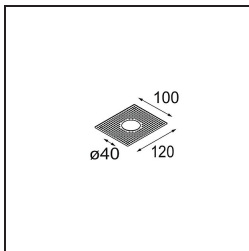

Datum
Klant
Project
Soort

Minude Semi-Recessed Adjustable 45 1x LED 3000K Medium DE White Structure

Specificaties

Materiaal	11461109
Type Lichtbron	LED
LED type	BRIDGELUX V6 HD G7
LED technologie	Led-COB
CRI	Min. 90
Kleurtemperatuur	3000K
Levensduur	L80B10 bij 50.000 Uur
Lamp inbegrepen	Ja
Aantal Lichtbronnen	1
CIE-fluxcode	98 100 100 100 62
Binning (SDCM)	2
Lichtrichting	Omlaag
Optisch	Lens
Gemeten gradenbundel (°)	29,6
Ingangsspanning	Aandrijving Gelijkstroom Vereist
Elektriciteitsklasse	III
IP-klasse	20
Gloeidraadtest (°C)	960
Binnen/Buiten	Binnen
Toepassing	Plafond, Wand
Montage	Semi-Inbouw
Inbouwopening (mm)	ø40
Montagediepte (mm)	110,0
Verstelbaarheid	H 360° V 0°/+90°
Afstand tot Verlicht Voorwerp (m)	0,1
Primaire Kleur & Primaire Afwerking	Wit, Structuur
Brutogewicht (g)	314,0
Stroom driver (mA)	350 500
Min. forward voltage (Vf)	14,8 15,2
Max. forward voltage (Vf)	18,0 18,6
Connected load (W)	5,7 8,5
Geleverde lumen (lm)	453 610
Efficiëntie (lm/W)	79 72
UGR	12 13
Opmerking	• 3500K en 4000K op verzoek

Minudes yogische flexibiliteit zal je al evenzeer verrassen als zijn naakte, cilindervormige ontwerp. Voor een geraffineerde en minimalistische look op de muur, op een hoog of laag plafond. Probeer meer dan één Minude op onze Pista rail of op onze herontworpen Modupoint LED. De lange reeks kleuren en het kleine formaat laten een grote indruk achter.

TM30 & CRI Diagrammen

Installatie Accessoires

10889530 Installation Housing 123x100x80

12293130 Plaster Kit 100x120-40 1x

■ Kies een vereist accessoire