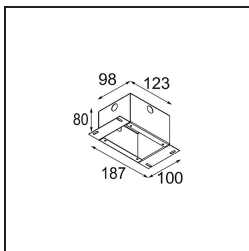

Installatie Accessoires

10889530 Installation Housing 123x100x80