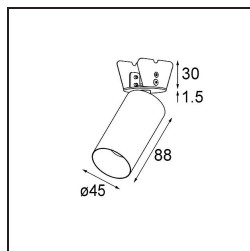

Datum
Klant
Project
Soort

Minude Semi-Recessed Adjustable 45 1x LED 3000K Medium DE White Structure

Specificaties

Materiaal	11461109
Type Lichtbron	LED
LED type	BRIDGELUX V6 HD G7
LED technologie	Led-COB
CRI	Min. 90
Kleurtemperatuur	3000K
Levensduur	L80B10 bij 50.000 Uur
Lamp inbegrepen	Ja
Aantal Lichtbronnen	1
CIE-fluxcode	98 100 100 100 62
Binning (SDCM)	2
Lichtrichting	Omlaag
Optisch	Lens
Gemeten gradenbundel (°)	29,6
Ingangsspanning	Aandrijving Gelijkstroom Vereist
Elektriciteitsklasse	III
IP-klasse	20
Gloeidraadtest (°C)	960
Binnen/Buiten	Binnen
Toepassing	Plafond, Wand
Montage	Semi-Inbouw
Inbouwopening (mm)	ø40
Montagediepte (mm)	110,0
Verstelbaarheid	H 360° V 0°/+90°
Afstand tot Verlicht Voorwerp (m)	0,1
Primaire Kleur & Primaire Afwerking	Wit, Structuur
Brutogewicht (g)	314,0
Stroom driver (mA)	350 500
Min. forward voltage (Vf)	14,8 15,2
Max. forward voltage (Vf)	18,0 18,6
Connected load (W)	5,7 8,5
Geleverde lumen (lm)	453 610
Efficiëntie (lm/W)	79 72
UGR	12 13
Opmerking	• 3500K en 4000K op verzoek

Minudes yogische flexibiliteit zal je al evenzeer verrassen als zijn naakte, cilindervormige ontwerp. Voor een geraffineerde en minimalistische look op de muur, op een hoog of laag plafond. Probeer meer dan één Minude op onze Pista rail of op onze herontworpen Modupoint LED. De lange reeks kleuren en het kleine formaat laten een grote indruk achter.