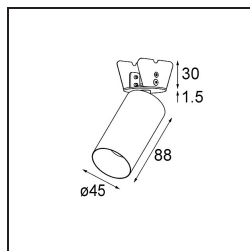

FFD_Minude Semi-Recessed Adjustable 45 1x LED 3000K Medium DE White Structure BB

La flexibilidad yóguica de Minude le sorprenderá tanto como su diseño cilíndrico desnudo. Expresa apariencia y sensación elegantes y minimalistas en paredes y en techos altos o bajos. Use más de un foco Minude en nuestra vía Pista Track o en nuestro Modupoint LED rediseñado. Su larga tira de colores y tamaño en miniatura causarán gran impresión.

Specifications

Material	11461109
Tipo de fuente de luz	LED
Tipo de LED	BRIDGELUX V6 HD G7
Tecnología LED	COB LED
CRI	Min. 90
Temperatura del color	3000K
Vida Útil	L80B10 @50.000 horas
Lámpara Incluida	Sí
Número de fuentes de luz	1
Código de flujo CIE	98 100 100 100 62
Binning (SDCM)	2
Dirección de la luz	Directo
Óptica	Lente
Ángulo de Apertura medido (°)	29,6
Voltaje de entrada	Driver de corriente constante requerido
Clasificación eléctrica	III
Clasificación del IP	20
Clasificación de hilo incandescente (°C)	960
Interior/Exterior	Interior
Aplicación	Techo, Pared
Montaje	Semi-Emprotado
Tamaño de corte (mm)	40
Profundidad de montaje (mm)	110,0
Ajustabilidad	H 360° V 0°/+90°
Distancia al objeto iluminado (m)	0,1
Color principal & Acabado principal	Blanco, Estructura
Peso bruto (g)	314,0
Corriente de accionamiento (mA)	350 500
Min. forward voltage (Vf)	14,8 15,2
Max. forward voltage (Vf)	18,0 18,6
Connected load (W)	5,7 8,5
Flujo luminoso por lámpara (lm)	453 610
Eficacia (lm/W)	79 72