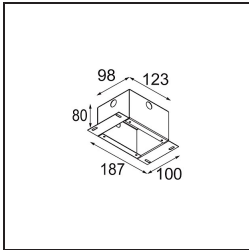

Montagezubehör

10889530 Installation Housing 123x100x80