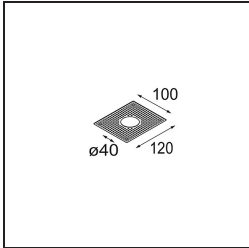

12293130 Plaster Kit 100x120-40 1x

Wählen Sie das benötigte Zubehör