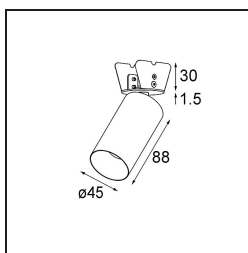

*FFD\_Minude Semi-Recessed Adjustable 45 1x LED 3000K Medium DE White Structure BB*

Die yogische Flexibilität wird Sie ebenso überraschen, wie ihr pures, zylindrisches Design. Zaubern Sie ein raffiniertes und minimalistisches Szenario an Wände und an hohe oder niedrige Decken. Probieren Sie mehr als eine Minude aus, an unserem Pista Schienensystem oder unserem völlig neu entwickelten Modupoint LED. Die lange Farblinie und die Miniaturgröße hinterlassen einen bleibenden Eindruck.

### Spezifikationen

Material	11461109
Typ der Lichtquelle	LED
LED Typ	BRIDGELUX V6 HD G7
LED-Technologie	COB-LED
CRI	Min. 90
Farbtemperatur	3000K
Lebensdauer	L80 B10 bei 50.000 Stunden
Leuchtmittel enthalten	Ja
Anzahl Lichtquellen	1
CIE-Fluxcode	98 100 100 100 62
Binning (SDCM)	2
Lichtrichtung	Abwärts
Optik	Streuscheibe
Gemessene Abstrahlwinkel (°)	29,6
Eingangsspannung	Konstantstrom-Treiber erforderlich
Schutzklasse	III
Schutzart	20
Glühdrahtprüfung (°C)	960
Innen/Außen	Innen
Anwendung	Decke, Wand
Montage	Halbeinbau
Ausschnittgröße (mm)	ø40
Einbautiefe (mm)	110,0
Verstellbarkeit	H 360° V 0°/+90°
Abstand zum beleuchteten Objekt (m)	0,1
Primärfarbe & Primäres Finish	Weiß, Strukturiert
Bruttogewicht (g)	314,0
Antriebsstrom (mA)	350      500
Min. forward voltage (Vf)	14,8      15,2
Max. forward voltage (Vf)	18,0      18,6
Connected load (W)	5,7      8,5
Lichtstrom pro Lampe (lm)	453      610
Effizienz (lm/W)	79      72
UGR	12      13
Bemerkung	• 3500K und 4000K auf Anfrage