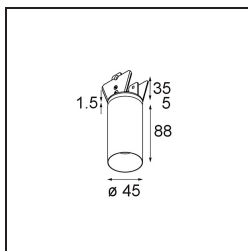

Datum
Klant
Project
Soort

Minude Semi-Recessed Adjustable 45 1x LED 2700K Medium DE Black Brushed Anodised

Specificaties

Materiaal	11461081
Type Lichtbron	LED
LED type	BRIDGELUX V6 HD G7
LED technologie	Led-COB
CRI	Min. 90
Kleurtemperatuur	2700K
Levensduur	L80B10 bij 50.000 Uur
Lamp inbegrepen	Ja
Aantal Lichtbronnen	1
CIE-fluxcode	100 100 100 100 61
Binning (SDCM)	2
Lichtrichting	Omlaag
Optisch	Lens
Gemeten gradenbundel (°)	31,2
Ingangsspanning	Aandrijving Gelijkstroom Vereist
Elektriciteitsklasse	III
IP-klasse	20
Gloeidraadtest (°C)	960
Binnen/Buiten	Binnen
Toepassing	Plafond, Wand
Montage	Semi-Inbouw
Inbouwopening (mm)	ø40
Montagediepte (mm)	110,0
Verstelbaarheid	H 360° V 0°/+90°
Afstand tot Verlicht Voorwerp (m)	0,1
Primaire Kleur & Primaire Afwerking	Zwart, Geborsteld Geanodiseerd
Brutogewicht (g)	314,0
Stroom driver (mA)	350 500
Min. forward voltage (Vf)	14,8 15,2
Max. forward voltage (Vf)	18,0 18,6
Connected load (W)	5,7 8,5
Lumenoutput per lampunit (lm)	434 586
Efficiëntie (lm/W)	76 69
UGR	1 2
Opmerking	• 3500K en 4000K op verzoek