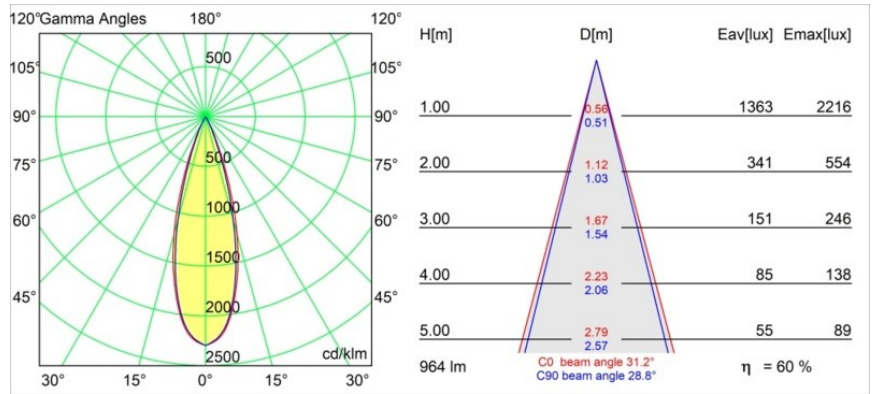

Lichtspreiding & Stralingsdiagram