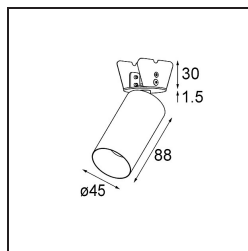

Datum
Klant
Project
Soort

Minude Semi-Recessed Adjustable 45 1x LED 2700K Medium DE Black Brushed Anodised

Specificaties

Minudes yogische flexibiliteit zal je al evenzeer verrassen als zijn naakte, cilindervormige ontwerp. Voor een geraffineerde en minimalistische look op de muur, op een hoog of laag plafond. Probeer meer dan één Minude op onze Pista rail of op onze herontworpen Modupoint LED. De lange reeks kleuren en het kleine formaat laten een grote indruk achter.

Materiaal	11461081
Type Lichtbron	LED
LED type	BRIDGELUX V6 HD G7
LED technologie	Led-COB
CRI	Min. 90
Kleurtemperatuur	2700K
Levensduur	L80B10 bij 50.000 Uur
Lamp inbegrepen	Ja
Aantal Lichtbronnen	1
CIE-fluxcode	100 100 100 100 61
Binning (SDCM)	2
Lichtrichting	Omlaag
Optisch	Lens
Gemeten gradenbundel (°)	31,2
Ingangsspanning	Aandrijving Gelijktroom Vereist
Elektriciteitsklasse	III
IP-klasse	20
Gloeidraadtest (°C)	960
Binnen/Buiten	Binnen
Toepassing	Plafond, Wand
Montage	Semi-Inbouw
Inbouwopening (mm)	40
Montagediepte (mm)	110,0
Verstelbaarheid	H 360° V 0°/+90°
Afstand tot Verlicht Voorwerp (m)	0,1
Primaire Kleur & Primaire Afwerking	Zwart, Geborsteld Geanodiseerd
Brutogewicht (g)	314,0
Stroom driver (mA)	350 500
Min. forward voltage (Vf)	14,8 15,2
Max. forward voltage (Vf)	18,0 18,6
Connected load (W)	5,7 8,5
Lumenoutput per lampunit (lm)	434 586
Efficiëntie (lm/W)	76 69
UGR	1 2
Opmerking	• 3500K en 4000K op verzoek