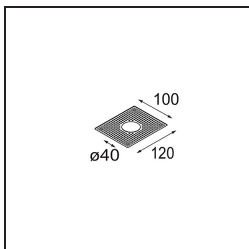

### Specifications

Materiale	11461081
Tipo di Sorgente	LED
Tipologia LED	BRIDGELUX V6 HD G7
Tecnologie LED	COB
CRI	Min. 90
Temperatura di colore della luce	2700K
Vita utile	L80B10 @50.000 ore
Lampadina inclusa	Sì
Numero di fonte luminosa	1
Codice di flusso CIE	100 100 100 100 61
Binning (SDCM)	2
Direzione della luce	Diretta
Ottiche	Lente
Fascio misurato (°)	31,2
Volt in ingresso	Necessario driver a corrente costante
Classificazione elettrica	III
Grado IP	20
Test filo a caldo (°C)	960
Interno/Esterno	Interno
Applicazione	Soffitto, Parete
Montaggio	Semi-Incassato
Foro d'incasso (mm)	40
Profondità di montaggio (mm)	110,0
Orientabilità	H 360° V 0°/+90°
Distanza dall'oggetto illuminato (m)	0,1
Colore primario & Finitura primaria	Nero, Anodizzata Spazzolata
Peso lordo (g)	314,0
Corrente di azionamento (mA)	350      500
Min. forward voltage (Vf)	14,8      15,2
Max. forward voltage (Vf)	18,0      18,6
Connected load (W)	5,7      8,5
Flusso luminoso per lampade (lm)	434      586
Efficienza (lm/W)	76      69

---

Livello abbagliamento	1	2
Remark	• 3500K e 4000K su richiesta	

---

**TM30 & CRI diagram**

**Light distribution & beam diagram**

**Accessori Installazione**

**10889530** Installation Housing 123x100x80

**12293130** Plaster Kit 100x120-40 1x