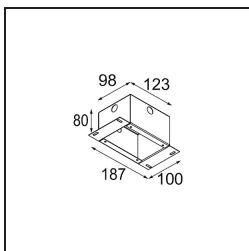

### Specifications

Materiale	11461081
Tipo di Sorgente	LED
Tipologia LED	BRIDGELUX V6 HD G7
Tecnologie LED	COB
CRI	Min. 90
Temperatura di colore della luce	2700K
Vita utile	L80B10 @50.000 ore
Lampadina inclusa	Sì
Numero di fonte luminosa	1
Codice di flusso CIE	100 100 100 100 61
Binning (SDCM)	2
Direzione della luce	Diretta
Ottiche	Lente
Fascio misurato (°)	31,2
Volt in ingresso	Necessario driver a corrente costante
Classificazione elettrica	III
Grado IP	20
Test filo a caldo (°C)	960
Interno/Esterno	Interno
Applicazione	Soffitto, Parete
Montaggio	Semi-Incassato
Foro d'incasso (mm)	40
Profondità di montaggio (mm)	110,0
Orientabilità	H 360° V 0°/+90°
Distanza dall'oggetto illuminato (m)	0,1
Colore primario & Finitura primaria	Nero, Anodizzata Spazzolata
Peso lordo (g)	314,0
Corrente di azionamento (mA)	350      500
Min. forward voltage (Vf)	14,8      15,2
Max. forward voltage (Vf)	18,0      18,6
Connected load (W)	5,7      8,5
Flusso luminoso per lampade (lm)	434      586
Efficienza (lm/W)	76      69

---

Livello abbagliamento	1	2
Remark	• 3500K e 4000K su richiesta	

---

**TM30 & CRI diagram**

**Light distribution & beam diagram**

**Accessori Installazione**

**10889530** Installation Housing 123x100x80

**12293130** Plaster Kit 100x120-40 1x