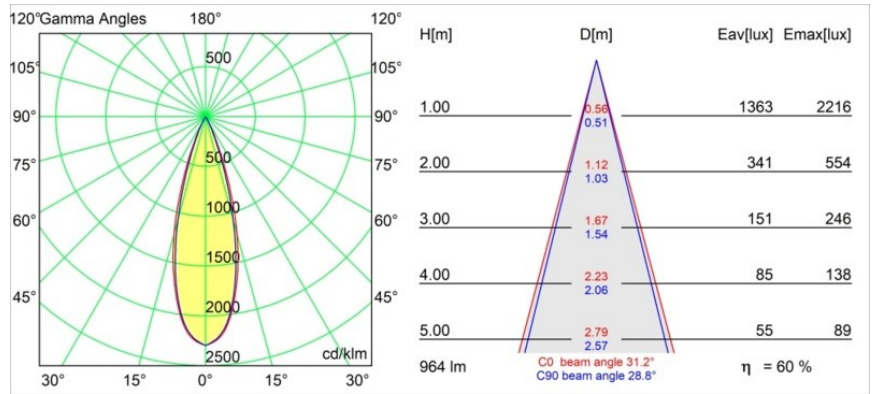

### Specifications

Materiale	11461081
Tipo di Sorgente	LED
Tipologia LED	BRIDGELUX V6 HD G7
Tecnologie LED	COB
CRI	Min. 90
Temperatura di colore della luce	2700K
Vita utile	L80B10 @50.000 ore
Lampadina inclusa	Sì
Numero di fonte luminosa	1
Codice di flusso CIE	100 100 100 100 61
Binning (SDCM)	2
Direzione della luce	Diretta
Ottiche	Lente
Fascio misurato (°)	31,2
Volt in ingresso	Necessario driver a corrente costante
Classificazione elettrica	III
Grado IP	20
Test filo a caldo (°C)	960
Interno/Esterno	Interno
Applicazione	Soffitto, Parete
Montaggio	Semi-Incassato
Foro d'incasso (mm)	40
Profondità di montaggio (mm)	110,0
Orientabilità	H 360° V 0°/+90°
Distanza dall'oggetto illuminato (m)	0,1
Colore primario & Finitura primaria	Nero, Anodizzata Spazzolata
Peso lordo (g)	314,0
Corrente di azionamento (mA)	350      500
Min. forward voltage (Vf)	14,8      15,2
Max. forward voltage (Vf)	18,0      18,6
Connected load (W)	5,7      8,5
Flusso luminoso per lampade (lm)	434      586
Efficienza (lm/W)	76      69

---

Livello abbagliamento	1	2
Remark	• 3500K e 4000K su richiesta	

---

**TM30 & CRI diagram**

**Light distribution & beam diagram**

**Accessori Installazione**

**10889530** Installation Housing 123x100x80

**12293130** Plaster Kit 100x120-40 1x