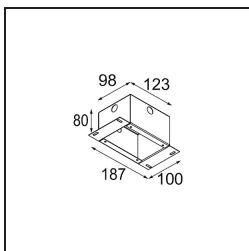

Specifications

Materiale	11461081
Tipo di Sorgente	LED
Tipologia LED	BRIDGELUX V6 HD G7
Tecnologie LED	COB
CRI	Min. 90
Temperatura di colore della luce	2700K
Vita utile	L80B10 @50.000 ore
Lampadina inclusa	Sì
Numero di fonte luminosa	1
Codice di flusso CIE	100 100 100 100 61
Binning (SDCM)	2
Direzione della luce	Diretta
Ottiche	Lente
Fascio misurato (°)	31,2
Volt in ingresso	Necessario driver a corrente costante
Classificazione elettrica	III
Grado IP	20
Test filo a caldo (°C)	960
Interno/Esterno	Interno
Applicazione	Soffitto, Parete
Montaggio	Semi-Incassato
Foro d'incasso (mm)	ø40
Profondità di montaggio (mm)	110,0
Orientabilità	H 360° V 0°/+90°
Distanza dall'oggetto illuminato (m)	0,1
Colore primario & Finitura primaria	Nero, Anodizzata Spazzolata
Peso lordo (g)	314,0
Corrente di azionamento (mA)	350 500
Min. forward voltage (Vf)	14,8 15,2
Max. forward voltage (Vf)	18,0 18,6
Connected load (W)	5,7 8,5
Flusso luminoso per lampade (lm)	434 586
Efficienza (lm/W)	76 69

Livello abbagliamento	1	2
Remark	• 3500K e 4000K su richiesta	

TM30 & CRI diagram

Light distribution & beam diagram

Accessori Installazione

10889530 Installation Housing 123x100x80

12293130 Plaster Kit 100x120-40 1x