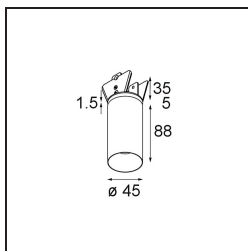

Specifications

Materiale	11461081
Tipo di Sorgente	LED
Tipologia LED	BRIDGELUX V6 HD G7
Tecnologie LED	COB
CRI	Min. 90
Temperatura di colore della luce	2700K
Vita utile	L80B10 @50.000 ore
Lampadina inclusa	Sì
Numero di fonte luminosa	1
Codice di flusso CIE	100 100 100 100 61
Binning (SDCM)	2
Direzione della luce	Diretta
Ottiche	Lente
Fascio misurato (°)	31,2
Volt in ingresso	Necessario driver a corrente costante
Classificazione elettrica	III
Grado IP	20
Test filo a caldo (°C)	960
Interno/Esterno	Interno
Applicazione	Soffitto, Parete
Montaggio	Semi-Incassato
Foro d'incasso (mm)	ø40
Profondità di montaggio (mm)	110,0
Orientabilità	H 360° V 0°/+90°
Distanza dall'oggetto illuminato (m)	0,1
Colore primario & Finitura primaria	Nero, Anodizzata Spazzolata
Peso lordo (g)	314,0
Corrente di azionamento (mA)	350 500
Min. forward voltage (Vf)	14,8 15,2
Max. forward voltage (Vf)	18,0 18,6
Connected load (W)	5,7 8,5
Flusso luminoso per lampade (lm)	434 586
Efficienza (lm/W)	76 69