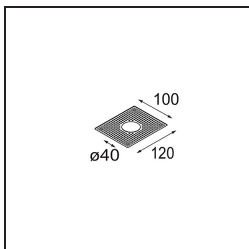

Specifications

Materiale	11461081
Tipo di Sorgente	LED
Tipologia LED	BRIDGELUX V6 HD G7
Tecnologie LED	COB
CRI	Min. 90
Temperatura di colore della luce	2700K
Vita utile	L80B10 @50.000 ore
Lampadina inclusa	Sì
Numero di fonte luminosa	1
Codice di flusso CIE	100 100 100 100 61
Binning (SDCM)	2
Direzione della luce	Diretta
Ottiche	Lente
Fascio misurato (°)	31,2
Volt in ingresso	Necessario driver a corrente costante
Classificazione elettrica	III
Grado IP	20
Test filo a caldo (°C)	960
Interno/Esterno	Interno
Applicazione	Soffitto, Parete
Montaggio	Semi-Incassato
Foro d'incasso (mm)	ø40
Profondità di montaggio (mm)	110,0
Orientabilità	H 360° V 0°/+90°
Distanza dall'oggetto illuminato (m)	0,1
Colore primario & Finitura primaria	Nero, Anodizzata Spazzolata
Peso lordo (g)	314,0
Corrente di azionamento (mA)	350 500
Min. forward voltage (Vf)	14,8 15,2
Max. forward voltage (Vf)	18,0 18,6
Connected load (W)	5,7 8,5
Flusso luminoso per lampade (lm)	434 586
Efficienza (lm/W)	76 69

Livello abbagliamento	1	2
Remark	• 3500K e 4000K su richiesta	

TM30 & CRI diagram

Light distribution & beam diagram

Accessori Installazione

10889530 Installation Housing 123x100x80

12293130 Plaster Kit 100x120-40 1x