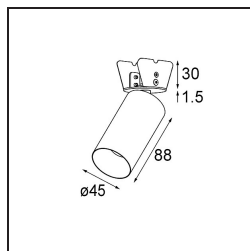

Minude Semi-Recessed Adjustable 45 1x LED 2700K Medium DE Black Brushed Anodised

Caractéristiques

La souplesse yogique de Minude vous surprendra tout autant que son design cylindrique épuré. Obtenez un effet raffiné et minimaliste sur les murs, sur les plafonds hauts ou sur les plafonds bas. Testez plusieurs Minude sur notre rail Pista ou sur notre Modupoint LED revisité. Sa variété de couleurs et sa taille miniature feront forte impression.

Matériaux	11461081
Type de Source Lumineuse	LED
Type de LED	BRIDGELUX V6 HD G7
Technologie LED	LED COB
CRI	Min. 90
Température de Couleur	2700K
Durée de Vie	L80B10 à 50 000 heures
Ampoule incluse	Oui
Nombre de Sources Lumineuses	1
Code de flux CIE	100 100 100 100 61
Groupe ment (SDCM)	2
Direction de la Lumière	Bas
Optique	Lentille
Faisceau mesuré (°)	31,2
Tension d'Entrée	Driver à Courant Constant Requis
Classe Électrique	III
Indice de protection IP	20
Essai au fil incandescent (°C)	960
Intérieur/extérieur	Intérieur
Application	Plafond, Mur
Montage	Semi-Encastré
Taille de découpe (mm)	40
Profondeur de montage (mm)	110,0
Ajustabilité	H 360° V 0°/+90°
Distance avec l'Objet Éclairé (m)	0,1
Couleur Principale & Finition Principale	Noir, Anodisé Brossé
Poids brut (g)	314,0
Courant du driver (mA)	350 500
Min. forward voltage (Vf)	14,8 15,2
Max. forward voltage (Vf)	18,0 18,6
Connected load (W)	5,7 8,5
Flux lumineux par lampe (lm)	434 586
Efficacité (lm/W)	76 69