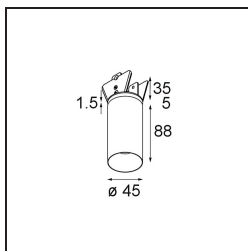

Caractéristiques

Matériaux	11461081
Type de Source Lumineuse	LED
Type de LED	BRIDGELUX V6 HD G7
Technologie LED	LED COB
CRI	Min. 90
Température de Couleur	2700K
Durée de Vie	L80B10 à 50 000 heures
Ampoule incluse	Oui
Nombre de Sources Lumineuses	1
Code de flux CIE	100 100 100 100 61
Groupe ment (SDCM)	2
Direction de la Lumière	Bas
Optique	Lentille
Faisceau mesuré (°)	31,2
Tension d'Entrée	Driver à Courant Constant Requis
Classe Électrique	III
Indice de protection IP	20
Essai au fil incandescent (°C)	960
Intérieur/extérieur	Intérieur
Application	Plafond, Mur
Montage	Semi-Encastré
Taille de découpe (mm)	ø40
Profondeur de montage (mm)	110,0
Ajustabilité	H 360° V 0°/+90°
Distance avec l'Objet Éclairé (m)	0,1
Couleur Principale & Finition Principale	Noir, Anodisé Brossé
Poids brut (g)	314,0
Courant du driver (mA)	350 500
Min. forward voltage (Vf)	14,8 15,2
Max. forward voltage (Vf)	18,0 18,6
Connected load (W)	5,7 8,5
Flux lumineux par lampe (lm)	434 586
Efficacité (lm/W)	76 69

UGR	1	2
Commentaire	• 3500K et 4000K sur demande	

TM30 & CRI diagrammes

Distribution de Lumière & Schéma de Faisceau

Diagrammes

Accessoires d'Eclairage d'installation

10889530 Installation Housing 123x100x80