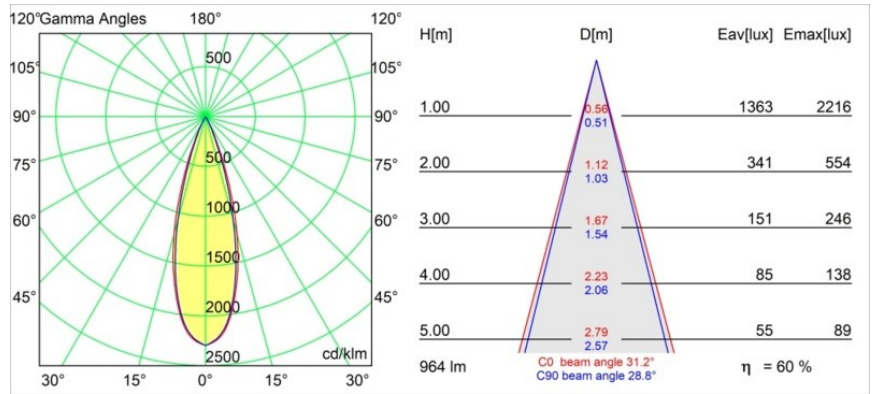

Distribution de Lumière & Schéma de Faisceau