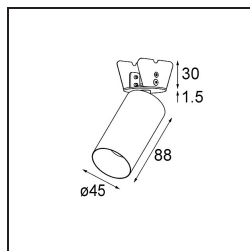

Date
Customer
Project
Type

Minude Semi-Recessed Adjustable 45 1x LED 2700K Medium DE Black Brushed Anodised

La flexibilidad yóguica de Minude le sorprenderá tanto como su diseño cilíndrico desnudo. Expresa apariencia y sensación elegantes y minimalistas en paredes y en techos altos o bajos. Use más de un foco Minude en nuestra vía Pista Track o en nuestro Modupoint LED rediseñado. Su larga tira de colores y tamaño en miniatura causarán gran impresión.

Specifications

Material	11461081
Tipo de fuente de luz	LED
Tipo de LED	BRIDGELUX V6 HD G7
Tecnología LED	COB LED
CRI	Min. 90
Temperatura del color	2700K
Vida Útil	L80B10 @50.000 horas
Lámpara Incluida	Sí
Número de fuentes de luz	1
Código de flujo CIE	100 100 100 100 61
Binning (SDCM)	2
Dirección de la luz	Directo
Óptica	Lente
Ángulo de Apertura medido (°)	31,2
Voltaje de entrada	Driver de corriente constante requerido
Clasificación eléctrica	III
Clasificación del IP	20
Clasificación de hilo incandescente (°C)	960
Interio/Exterior	Interior
Aplicación	Techo, Pared
Montaje	Semi-Emprotado
Tamaño de corte (mm)	40
Profundidad de montaje (mm)	110,0
Ajustabilidad	H 360° V 0°/+90°
Distancia al objeto iluminado (m)	0,1
Color principal & Acabado principal	Negro, Anodizado cepillado
Peso bruto (g)	314,0
Corriente de accionamiento (mA)	350 500
Min. forward voltage (Vf)	14,8 15,2
Max. forward voltage (Vf)	18,0 18,6
Connected load (W)	5,7 8,5
Flujo luminoso por lámpara (lm)	434 586
Eficacia (lm/W)	76 69