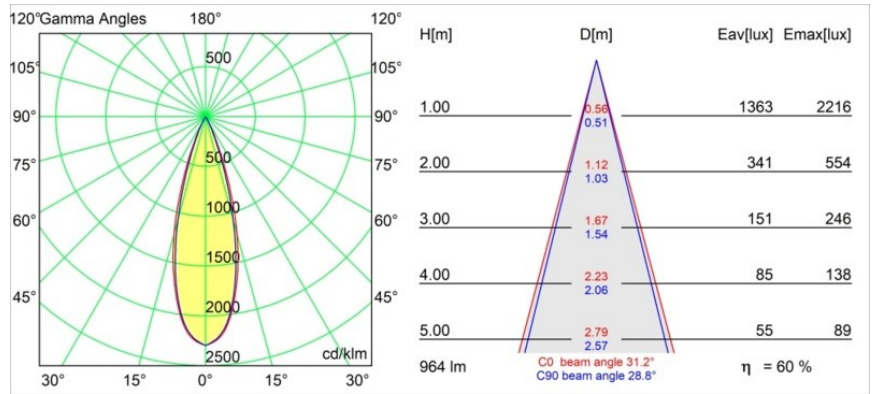

Light distribution & beam diagram