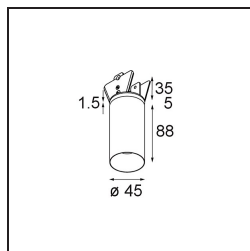

### Specifications

Material	11461081
Tipo de fuente de luz	LED
Tipo de LED	BRIDGELUX V6 HD G7
Tecnología LED	COB LED
CRI	Min. 90
Temperatura del color	2700K
Vida Útil	L80B10 @50.000 horas
Lámpara Incluida	Sí
Número de fuentes de luz	1
Código de flujo CIE	100 100 100 100 61
Binning (SDCM)	2
Dirección de la luz	Directo
Óptica	Lente
Ángulo de Apertura medido (°)	31,2
Voltaje de entrada	Driver de corriente constante requerido
Clasificación eléctrica	III
Clasificación del IP	20
Clasificación de hilo incandescente (°C)	960
Interio/Exterior	Interior
Aplicación	Techo, Pared
Montaje	Semi-Emprotado
Tamaño de corte (mm)	ø40
Profundidad de montaje (mm)	110,0
Ajustabilidad	H 360° V 0°/+90°
Distancia al objeto iluminado (m)	0,1
Color principal & Acabado principal	Negro, Anodizado cepillado
Peso bruto (g)	314,0
Corriente de accionamiento (mA)	350      500
Min. forward voltage (Vf)	14,8      15,2
Max. forward voltage (Vf)	18,0      18,6
Connected load (W)	5,7      8,5
Flujo luminoso por lámpara (lm)	434      586
Eficacia (lm/W)	76      69

---

Índice de deslumbramiento	1	2
Remark	• 3500K y 4000K bajo pedido	

---

**TM30 & CRI diagram**

**Light distribution & beam diagram**

**Accesorios Instalación**

**10889530** Installation Housing 123x100x80