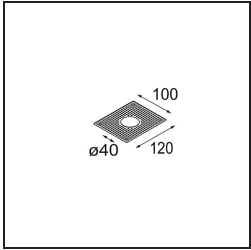

### Specifications

Material	11461081
Tipo de fuente de luz	LED
Tipo de LED	BRIDGELUX V6 HD G7
Tecnología LED	COB LED
CRI	Min. 90
Temperatura del color	2700K
Vida Útil	L80B10 @50.000 horas
Lámpara Incluida	Sí
Número de fuentes de luz	1
Código de flujo CIE	100 100 100 100 61
Binning (SDCM)	2
Dirección de la luz	Directo
Óptica	Lente
Ángulo de Apertura medido (°)	31,2
Voltaje de entrada	Driver de corriente constante requerido
Clasificación eléctrica	III
Clasificación del IP	20
Clasificación de hilo incandescente (°C)	960
Interio/Exterior	Interior
Aplicación	Techo, Pared
Montaje	Semi-Emprotado
Tamaño de corte (mm)	ø40
Profundidad de montaje (mm)	110,0
Ajustabilidad	H 360° V 0°/+90°
Distancia al objeto iluminado (m)	0,1
Color principal & Acabado principal	Negro, Anodizado cepillado
Peso bruto (g)	314,0
Corriente de accionamiento (mA)	350      500
Min. forward voltage (Vf)	14,8      15,2
Max. forward voltage (Vf)	18,0      18,6
Connected load (W)	5,7      8,5
Flujo luminoso por lámpara (lm)	434      586
Eficacia (lm/W)	76      69

---

Índice de deslumbramiento	1	2
Remark	• 3500K y 4000K bajo pedido	

---

**TM30 & CRI diagram**

**Light distribution & beam diagram**

**Accesorios Instalación**

**10889530** Installation Housing 123x100x80