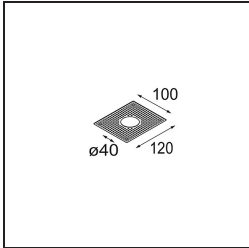

### Spezifikationen

Material	11461081
Typ der Lichtquelle	LED
LED Typ	BRIDGELUX V6 HD G7
LED-Technologie	COB-LED
CRI	Min. 90
Farbtemperatur	2700K
Lebensdauer	L80 B10 bei 50.000 Stunden
Leuchtmittel enthalten	Ja
Anzahl Lichtquellen	1
CIE-Fluxcode	100 100 100 100 61
Binning (SDCM)	2
Lichtrichtung	Abwärts
Optik	Streuscheibe
Gemessene Abstrahlwinkel (°)	31,2
Eingangsspannung	Konstantstrom-Treiber erforderlich
Schutzklasse	III
Schutzart	20
Glühdrahtprüfung (°C)	960
Innen/Außen	Innen
Anwendung	Decke, Wand
Montage	Halbeinbau
Ausschnittgröße (mm)	ø40
Einbautiefe (mm)	110,0
Verstellbarkeit	H 360° V 0°/+90°
Abstand zum beleuchteten Objekt (m)	0,1
Primärfarbe & Primäres Finish	Schwarz, Gebürstet und Eloxiert
Bruttogewicht (g)	314,0
Antriebsstrom (mA)	350      500
Min. forward voltage (Vf)	14,8      15,2
Max. forward voltage (Vf)	18,0      18,6
Connected load (W)	5,7      8,5
Lichtstrom pro Lampe (lm)	434      586
Effizienz (lm/W)	76      69
UGR	1      2
Bemerkung	• 3500K und 4000K auf Anfrage

**TM30 & CRI Diagramm**

**Lichtverteilung und Lichtverteilungskurve**

Diagramm

**Montagezubehör**

**10889530** Installation Housing 123x100x80

**12293130** Plaster Kit 100x120-40 1x

Wählen Sie das benötigte Zubehör