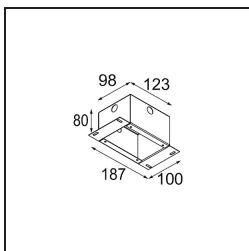

Spezifikationen

| | |
|-------------------------------------|------------------------------------|
| Material | 11461081 |
| Typ der Lichtquelle | LED |
| LED Typ | BRIDGELUX V6 HD G7 |
| LED-Technologie | COB-LED |
| CRI | Min. 90 |
| Farbtemperatur | 2700K |
| Lebensdauer | L80 B10 bei 50.000 Stunden |
| Leuchtmittel enthalten | Ja |
| Anzahl Lichtquellen | 1 |
| CIE-Fluxcode | 100 100 100 100 61 |
| Binning (SDCM) | 2 |
| Lichtrichtung | Abwärts |
| Optik | Streuscheibe |
| Gemessene Abstrahlwinkel (°) | 31,2 |
| Eingangsspannung | Konstantstrom-Treiber erforderlich |
| Schutzklasse | III |
| Schutzart | 20 |
| Glühdrahtprüfung (°C) | 960 |
| Innen/Außen | Innen |
| Anwendung | Decke, Wand |
| Montage | Halbeinbau |
| Ausschnittgröße (mm) | ø40 |
| Einbautiefe (mm) | 110,0 |
| Verstellbarkeit | H 360° V 0°/+90° |
| Abstand zum beleuchteten Objekt (m) | 0,1 |
| Primärfarbe & Primäres Finish | Schwarz, Gebürstet und Eloxiert |
| Bruttogewicht (g) | 314,0 |
| Antriebsstrom (mA) | 350 500 |
| Min. forward voltage (Vf) | 14,8 15,2 |
| Max. forward voltage (Vf) | 18,0 18,6 |
| Connected load (W) | 5,7 8,5 |
| Lichtstrom pro Lampe (lm) | 434 586 |
| Effizienz (lm/W) | 76 69 |
| UGR | 1 2 |
| Bemerkung | • 3500K und 4000K auf Anfrage |

TM30 & CRI Diagramm

Lichtverteilung und Lichtverteilungskurve

Diagramm

Montagezubehör

10889530 Installation Housing 123x100x80

12293130 Plaster Kit 100x120-40 1x

Wählen Sie das benötigte Zubehör