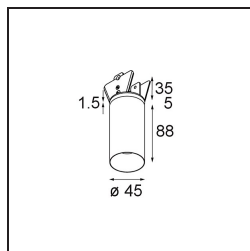

Spezifikationen

| | |
|-------------------------------------|------------------------------------|
| Material | 11461081 |
| Typ der Lichtquelle | LED |
| LED Typ | BRIDGELUX V6 HD G7 |
| LED-Technologie | COB-LED |
| CRI | Min. 90 |
| Farbtemperatur | 2700K |
| Lebensdauer | L80 B10 bei 50.000 Stunden |
| Leuchtmittel enthalten | Ja |
| Anzahl Lichtquellen | 1 |
| CIE-Fluxcode | 100 100 100 100 61 |
| Binning (SDCM) | 2 |
| Lichtrichtung | Abwärts |
| Optik | Streuscheibe |
| Gemessene Abstrahlwinkel (°) | 31,2 |
| Eingangsspannung | Konstantstrom-Treiber erforderlich |
| Schutzklasse | III |
| Schutzart | 20 |
| Glühdrahtprüfung (°C) | 960 |
| Innen/Außen | Innen |
| Anwendung | Decke, Wand |
| Montage | Halbeinbau |
| Ausschnittgröße (mm) | ø40 |
| Einbautiefe (mm) | 110,0 |
| Verstellbarkeit | H 360° V 0°/+90° |
| Abstand zum beleuchteten Objekt (m) | 0,1 |
| Primärfarbe & Primäres Finish | Schwarz, Gebürstet und Eloxiert |
| Bruttogewicht (g) | 314,0 |
| Antriebsstrom (mA) | 350 500 |
| Min. forward voltage (Vf) | 14,8 15,2 |
| Max. forward voltage (Vf) | 18,0 18,6 |
| Connected load (W) | 5,7 8,5 |
| Lichtstrom pro Lampe (lm) | 434 586 |
| Effizienz (lm/W) | 76 69 |
| UGR | 1 2 |
| Bemerkung | • 3500K und 4000K auf Anfrage |