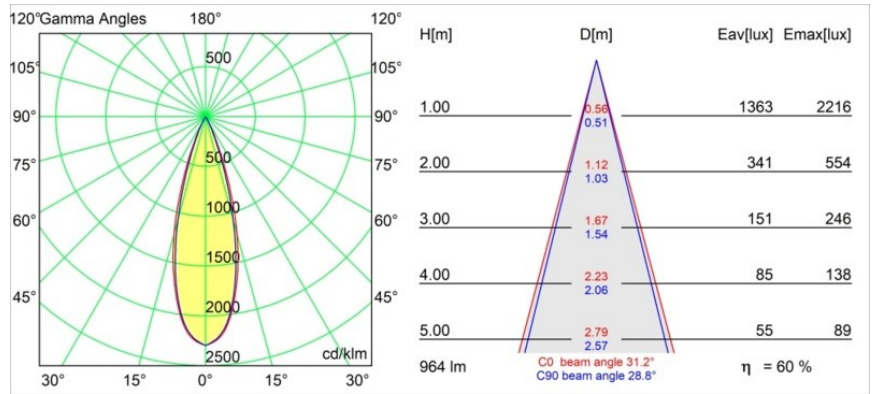

### Spezifikationen

Material	11461081
Typ der Lichtquelle	LED
LED Typ	BRIDGELUX V6 HD G7
LED-Technologie	COB-LED
CRI	Min. 90
Farbtemperatur	2700K
Lebensdauer	L80 B10 bei 50.000 Stunden
Leuchtmittel enthalten	Ja
Anzahl Lichtquellen	1
CIE-Fluxcode	100 100 100 100 61
Binning (SDCM)	2
Lichtrichtung	Abwärts
Optik	Streuscheibe
Gemessene Abstrahlwinkel (°)	31,2
Eingangsspannung	Konstantstrom-Treiber erforderlich
Schutzklasse	III
Schutzart	20
Glühdrahtprüfung (°C)	960
Innen/Außen	Innen
Anwendung	Decke, Wand
Montage	Halbeinbau
Ausschnittgröße (mm)	ø40
Einbautiefe (mm)	110,0
Verstellbarkeit	H 360° V 0°/+90°
Abstand zum beleuchteten Objekt (m)	0,1
Primärfarbe & Primäres Finish	Schwarz, Gebürstet und Eloxiert
Bruttogewicht (g)	314,0
Antriebsstrom (mA)	350      500
Min. forward voltage (Vf)	14,8      15,2
Max. forward voltage (Vf)	18,0      18,6
Connected load (W)	5,7      8,5
Lichtstrom pro Lampe (lm)	434      586
Effizienz (lm/W)	76      69
UGR	1      2
Bemerkung	• 3500K und 4000K auf Anfrage