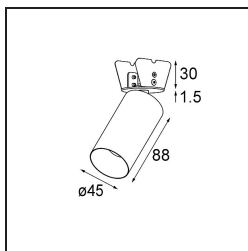

---

*Minude Semi-Recessed Adjustable 45 1x LED 2700K Medium DE Black Brushed Anodised*

Die yogische Flexibilität wird Sie ebenso überraschen, wie ihr pures, zylindrisches Design. Zaubern Sie ein raffiniertes und minimalistisches Szenario an Wände und an hohe oder niedrige Decken. Probieren Sie mehr als eine Minude aus, an unserem Pista Schienensystem oder unserem völlig neu entwickelten Modupoint LED. Die lange Farblinie und die Miniaturgröße hinterlassen einen bleibenden Eindruck.

### Spezifikationen

Material	11461081
Typ der Lichtquelle	LED
LED Typ	BRIDGELUX V6 HD G7
LED-Technologie	COB-LED
CRI	Min. 90
Farbtemperatur	2700K
Lebensdauer	L80 B10 bei 50.000 Stunden
Leuchtmittel enthalten	Ja
Anzahl Lichtquellen	1
CIE-Fluxcode	100 100 100 100 61
Binning (SDCM)	2
Lichtrichtung	Abwärts
Optik	Streuscheibe
Gemessene Abstrahlwinkel (°)	31,2
Eingangsspannung	Konstantstrom-Treiber erforderlich
Schutzklasse	III
Schutzart	20
Glühdrahtprüfung (°C)	960
Innen/Außen	Innen
Anwendung	Decke, Wand
Montage	Halbeinbau
Ausschnittgröße (mm)	ø40
Einbautiefe (mm)	110,0
Verstellbarkeit	H 360° V 0°/+90°
Abstand zum beleuchteten Objekt (m)	0,1
Primärfarbe & Primäres Finish	Schwarz, Gebürstet und Eloxiert
Bruttogewicht (g)	314,0
Antriebsstrom (mA)	350      500
Min. forward voltage (Vf)	14,8      15,2
Max. forward voltage (Vf)	18,0      18,6
Connected load (W)	5,7      8,5
Lichtstrom pro Lampe (lm)	434      586
Effizienz (lm/W)	76      69
UGR	1      2
Bemerkung	• 3500K und 4000K auf Anfrage