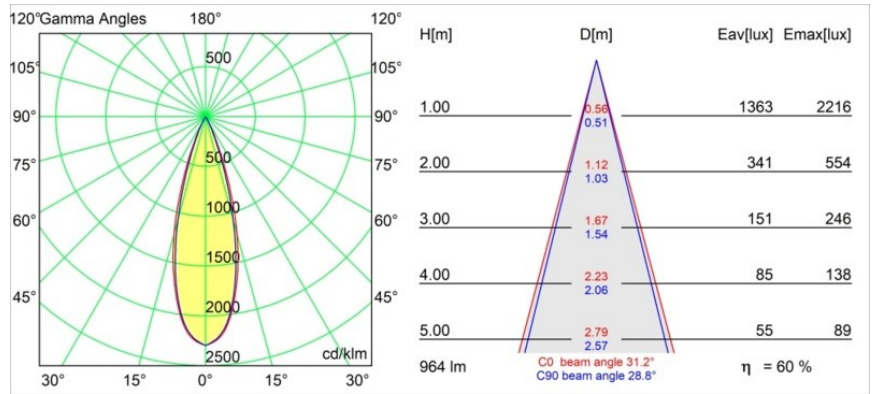

Lichtverteilung und Lichtverteilungskurve