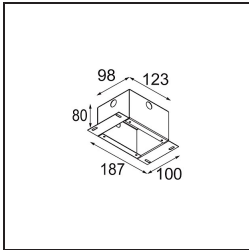

### Spezifikationen

Material	11461081
Typ der Lichtquelle	LED
LED Typ	BRIDGELUX V6 HD G7
LED-Technologie	COB-LED
CRI	Min. 90
Farbtemperatur	2700K
Lebensdauer	L80 B10 bei 50.000 Stunden
Leuchtmittel enthalten	Ja
Anzahl Lichtquellen	1
CIE-Fluxcode	100 100 100 100 61
Binning (SDCM)	2
Lichtrichtung	Abwärts
Optik	Streuscheibe
Gemessene Abstrahlwinkel (°)	31,2
Eingangsspannung	Konstantstrom-Treiber erforderlich
Schutzklasse	III
Schutzart	20
Glühdrahtprüfung (°C)	960
Innen/Außen	Innen
Anwendung	Decke, Wand
Montage	Halbeinbau
Ausschnittgröße (mm)	ø40
Einbautiefe (mm)	110,0
Verstellbarkeit	H 360° V 0°/+90°
Abstand zum beleuchteten Objekt (m)	0,1
Primärfarbe & Primäres Finish	Schwarz, Gebürstet und Eloxiert
Bruttogewicht (g)	314,0
Antriebsstrom (mA)	350      500
Min. forward voltage (Vf)	14,8      15,2
Max. forward voltage (Vf)	18,0      18,6
Connected load (W)	5,7      8,5
Lichtstrom pro Lampe (lm)	434      586
Effizienz (lm/W)	76      69
UGR	1      2
Bemerkung	• 3500K und 4000K auf Anfrage

**TM30 & CRI Diagramm**

**Lichtverteilung und Lichtverteilungskurve**

Diagramm

**Montagezubehör**

**10889530** Installation Housing 123x100x80

**12293130** Plaster Kit 100x120-40 1x

Wählen Sie das benötigte Zubehör