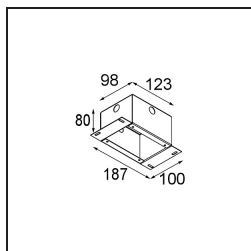

Specificaties

Materiaal	11461082
Type Lichtbron	LED
LED type	BRIDGELUX V6 HD G7
LED technologie	Led-COB
CRI	Min. 90
Kleurtemperatuur	2700K
Levensduur	L80B10 bij 50.000 Uur
Lamp inbegrepen	Ja
Aantal Lichtbronnen	1
CIE-fluxcode	100 100 100 100 62
Binning (SDCM)	2
Lichtrichting	Omlaag
Optisch	Lens
Gemeten gradenbundel (°)	29,2
Ingangsspanning	Aandrijving Gelijktroom Vereist
Elektriciteitsklasse	III
IP-klasse	20
Gloeidraadtest (°C)	960
Binnen/Buiten	Binnen
Toepassing	Plafond, Wand
Montage	Semi-Inbouw
Inbouwopening (mm)	ø40
Montagediepte (mm)	110,0
Verstelbaarheid	H 360° V 0°/+90°
Afstand tot Verlicht Voorwerp (m)	0,1
Primaire Kleur & Primaire Afwerking	Brons, Geborsteld Geanodiseerd
Brutogewicht (g)	314,0
Stroom driver (mA)	350 500
Min. forward voltage (Vf)	14.8 15.2
Max. forward voltage (Vf)	18.0 18.6
Connected load (W)	5.7 8.5
Lumenoutput per lampunit (lm)	441 595
Efficiëntie (lm/W)	77 70
UGR	1 2
Opmerking	• 3500K en 4000K op verzoek

TM30 & CRI Diagrammen

Lichtspreiding & Stralingsdiagram

Diagrammen

Installatie Accessoires

10889530 Installation Housing 123x100x80

12293130 Plaster Kit 100x120-40 1x

■ Kies een vereist accessoire