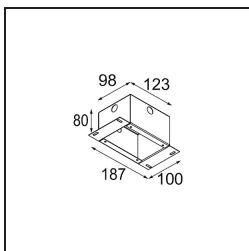

Specificaties

Materiaal	11461082
Type Lichtbron	LED
LED type	BRIDGELUX V6 HD G7
LED technologie	Led-COB
CRI	Min. 90
Kleurtemperatuur	2700K
Levensduur	L80B10 bij 50.000 Uur
Lamp inbegrepen	Ja
Aantal Lichtbronnen	1
CIE-fluxcode	100 100 100 100 62
Binning (SDCM)	2
Lichtrichting	Omlaag
Optisch	Lens
Gemeten gradenbundel (°)	29,2
Ingangsspanning	Aandrijving Gelijktroom Vereist
Elektriciteitsklasse	III
IP-klasse	20
Gloeidraadtest (°C)	960
Binnen/Buiten	Binnen
Toepassing	Plafond, Wand
Montage	Semi-Inbouw
Inbouwopening (mm)	ø40
Montagediepte (mm)	110,0
Verstelbaarheid	H 360° V 0°/+90°
Afstand tot Verlicht Voorwerp (m)	0,1
Primaire Kleur & Primaire Afwerking	Brons, Geborsteld Geanodiseerd
Brutogewicht (g)	314,0
Stroom driver (mA)	350 500
Min. forward voltage (Vf)	14,8 15,2
Max. forward voltage (Vf)	18,0 18,6
Connected load (W)	5,7 8,5
Lumenoutput per lampunit (lm)	441 595
Efficiëntie (lm/W)	77 70
UGR	1 2
Opmerking	• 3500K en 4000K op verzoek

TM30 & CRI Diagrammen

Lichtspreiding & Stralingsdiagram

Diagrammen

Installatie Accessoires

10889530 Installation Housing 123x100x80

12293130 Plaster Kit 100x120-40 1x

■ Kies een vereist accessoire