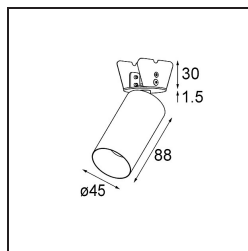

Datum
Klant
Project
Soort

Minute Semi-Recessed Adjustable 45 1x LED 2700K Medium DE Bronze Brushed Anodised

Minudes yogische flexibiliteit zal je al evenzeer verrassen als zijn naakte, cilindervormige ontwerp. Voor een geraffineerde en minimalistische look op de muur, op een hoog of laag plafond. Probeer meer dan één Minute op onze Pista rail of op onze herontworpen Modupoint LED. De lange reeks kleuren en het kleine formaat laten een grote indruk achter.

Specificaties

Materiaal	11461082
Type Lichtbron	LED
LED type	BRIDGELUX V6 HD G7
LED technologie	Led-COB
CRI	Min. 90
Kleurtemperatuur	2700K
Levensduur	L80B10 bij 50.000 Uur
Lamp inbegrepen	Ja
Aantal Lichtbronnen	1
CIE-fluxcode	100 100 100 100 62
Binning (SDCM)	2
Lichtrichting	Omlaag
Optisch	Lens
Gemeten gradenbundel (°)	29,2
Ingangsspanning	Aandrijving Gelijktroom Vereist
Elektriciteitsklasse	III
IP-klasse	20
Gloeidraadtest (°C)	960
Binnen/Buiten	Binnen
Toepassing	Plafond, Wand
Montage	Semi-Inbouw
Inbouwopening (mm)	ø40
Montagediepte (mm)	110,0
Verstelbaarheid	H 360° V 0°/+90°
Afstand tot Verlicht Voorwerp (m)	0,1
Primaire Kleur & Primaire Afwerking	Brons, Geborsteld Geanodiseerd
Brutogewicht (g)	314,0
Stroom driver (mA)	350 500
Min. forward voltage (Vf)	14,8 15,2
Max. forward voltage (Vf)	18,0 18,6
Connected load (W)	5,7 8,5
Lumenoutput per lampunit (lm)	441 595
Efficiëntie (lm/W)	77 70
UGR	1 2
Opmerking	• 3500K en 4000K op verzoek