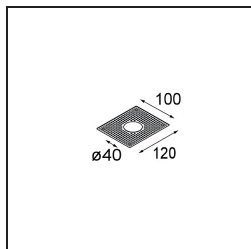

Specificaties

Materiaal	11461082
Type Lichtbron	LED
LED type	BRIDGELUX V6 HD G7
LED technologie	Led-COB
CRI	Min. 90
Kleurtemperatuur	2700K
Levensduur	L80B10 bij 50.000 Uur
Lamp inbegrepen	Ja
Aantal Lichtbronnen	1
CIE-fluxcode	100 100 100 100 62
Binning (SDCM)	2
Lichtrichting	Omlaag
Optisch	Lens
Gemeten gradenbundel (°)	29,2
Ingangsspanning	Aandrijving Gelijktroom Vereist
Elektriciteitsklasse	III
IP-klasse	20
Gloeidraadtest (°C)	960
Binnen/Buiten	Binnen
Toepassing	Plafond, Wand
Montage	Semi-Inbouw
Inbouwopening (mm)	ø40
Montagediepte (mm)	110,0
Verstelbaarheid	H 360° V 0°/+90°
Afstand tot Verlicht Voorwerp (m)	0,1
Primaire Kleur & Primaire Afwerking	Brons, Geborsteld Geanodiseerd
Brutogewicht (g)	314,0
Stroom driver (mA)	350 500
Min. forward voltage (Vf)	14.8 15.2
Max. forward voltage (Vf)	18.0 18.6
Connected load (W)	5.7 8.5
Lumenoutput per lampunit (lm)	441 595
Efficiëntie (lm/W)	77 70
UGR	1 2
Opmerking	• 3500K en 4000K op verzoek

TM30 & CRI Diagrammen

Lichtspreiding & Stralingsdiagram

Diagrammen

Installatie Accessoires

10889530 Installation Housing 123x100x80

12293130 Plaster Kit 100x120-40 1x

■ Kies een vereist accessoire