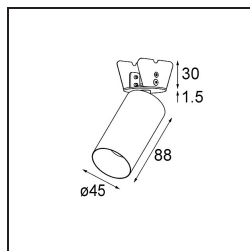

Datum
Klant
Project
Soort

Minute Semi-Recessed Adjustable 45 1x LED 2700K Medium DE Bronze Brushed Anodised

Minudes yogische flexibiliteit zal je al evenzeer verrassen als zijn naakte, cilindervormige ontwerp. Voor een geraffineerde en minimalistische look op de muur, op een hoog of laag plafond. Probeer meer dan één Minute op onze Pista rail of op onze herontworpen Modupoint LED. De lange reeks kleuren en het kleine formaat laten een grote indruk achter.

Specificaties

Materiaal	11461082
Type Lichtbron	LED
LED type	BRIDGELUX V6 HD G7
LED technologie	Led-COB
CRI	Min. 90
Kleurtemperatuur	2700K
Levensduur	L80B10 bij 50.000 Uur
Lamp inbegrepen	Ja
Aantal Lichtbronnen	1
CIE-fluxcode	100 100 100 100 62
Binning (SDCM)	2
Lichtrichting	Omlaag
Optisch	Lens
Gemeten gradenbundel (°)	29,2
Ingangsspanning	Aandrijving Gelijktroom Vereist
Elektriciteitsklasse	III
IP-klasse	20
Gloeidraadtest (°C)	960
Binnen/Buiten	Binnen
Toepassing	Plafond, Wand
Montage	Semi-Inbouw
Inbouwopening (mm)	ø40
Montagediepte (mm)	110,0
Verstelbaarheid	H 360° V 0°/+90°
Afstand tot Verlicht Voorwerp (m)	0,1
Primaire Kleur & Primaire Afwerking	Brons, Geborsteld Geanodiseerd
Brutogewicht (g)	314,0
Stroom driver (mA)	350 500
Min. forward voltage (Vf)	14.8 15.2
Max. forward voltage (Vf)	18.0 18.6
Connected load (W)	5.7 8.5
Lumenoutput per lampunit (lm)	441 595
Efficiëntie (lm/W)	77 70
UGR	1 2
Opmerking	• 3500K en 4000K op verzoek