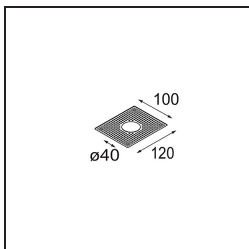

Specificaties

Materiaal	11461082
Type Lichtbron	LED
LED type	BRIDGELUX V6 HD G7
LED technologie	Led-COB
CRI	Min. 90
Kleurtemperatuur	2700K
Levensduur	L80B10 bij 50.000 Uur
Lamp inbegrepen	Ja
Aantal Lichtbronnen	1
CIE-fluxcode	100 100 100 100 62
Binning (SDCM)	2
Lichtrichting	Omlaag
Optisch	Lens
Gemeten gradenbundel (°)	29,2
Ingangsspanning	Aandrijving Gelijktroom Vereist
Elektriciteitsklasse	III
IP-klasse	20
Gloeidraadtest (°C)	960
Binnen/Buiten	Binnen
Toepassing	Plafond, Wand
Montage	Semi-Inbouw
Inbouwopening (mm)	ø40
Montagediepte (mm)	110,0
Verstelbaarheid	H 360° V 0°/+90°
Afstand tot Verlicht Voorwerp (m)	0,1
Primaire Kleur & Primaire Afwerking	Brons, Geborsteld Geanodiseerd
Brutogewicht (g)	314,0
Stroom driver (mA)	350 500
Min. forward voltage (Vf)	14,8 15,2
Max. forward voltage (Vf)	18,0 18,6
Connected load (W)	5,7 8,5
Lumenoutput per lampunit (lm)	441 595
Efficiëntie (lm/W)	77 70
UGR	1 2
Opmerking	• 3500K en 4000K op verzoek

TM30 & CRI Diagrammen

Lichtspreiding & Stralingsdiagram

Diagrammen

Installatie Accessoires

10889530 Installation Housing 123x100x80

12293130 Plaster Kit 100x120-40 1x

■ Kies een vereist accessoire