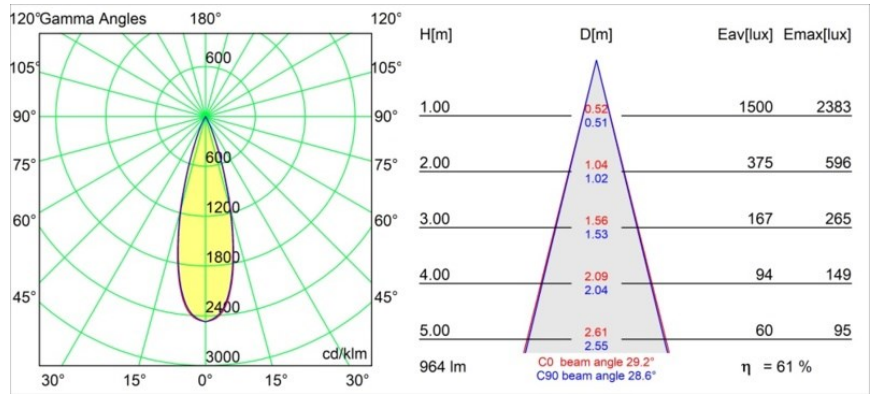

Lichtspreiding & Stralingsdiagram