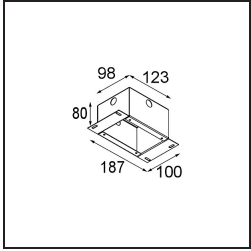

Specifications

Materiale	11461082
Tipo di Sorgente	LED
Tipologia LED	BRIDGELUX V6 HD G7
Tecnologie LED	COB
CRI	Min. 90
Temperatura di colore della luce	2700K
Vita utile	L80B10 @50.000 ore
Lampadina inclusa	Sì
Numero di fonte luminosa	1
Codice di flusso CIE	100 100 100 100 62
Binning (SDCM)	2
Direzione della luce	Diretta
Ottiche	Lente
Fascio misurato (°)	29,2
Volt in ingresso	Necessario driver a corrente costante
Classificazione elettrica	III
Grado IP	20
Test filo a caldo (°C)	960
Interno/Esterno	Interno
Applicazione	Soffitto, Parete
Montaggio	Semi-Incassato
Foro d'incasso (mm)	40
Profondità di montaggio (mm)	110,0
Orientabilità	H 360° V 0°/+90°
Distanza dall'oggetto illuminato (m)	0,1
Colore primario & Finitura primaria	Bronzo, Anodizzata Spazzolata
Peso lordo (g)	314,0
Corrente di azionamento (mA)	350 500
Min. forward voltage (Vf)	14,8 15,2
Max. forward voltage (Vf)	18,0 18,6
Connected load (W)	5,7 8,5
Flusso luminoso per lampade (lm)	441 595
Efficienza (lm/W)	77 70

Livello abbagliamento	1	2
Remark	• 3500K e 4000K su richiesta	

TM30 & CRI diagram

Light distribution & beam diagram

Diagrams

Accessori Installazione

10889530 Installation Housing 123x100x80

12293130 Plaster Kit 100x120-40 1x