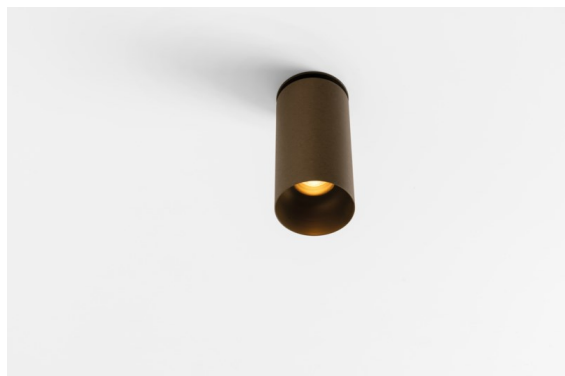

Minude Semi-Recessed Adjustable 45 1x LED 2700K Medium DE Bronze Brushed Anodised

La flessibilità yogica di Minude ti sorprenderà quanto il suo design essenziale e cilindrico. Esprimi un'estetica raffinata e minimalista su pareti e soffitti alti o bassi. Prova più di un Minude sul nostro binario Pista o sul nostro Modupoint LED ridisegnato. La sua lunga serie di colori e le sue dimensioni miniaturizzate faranno certamente colpo.

Specifications

Materiale	11461082
Tipo di Sorgente	LED
Tipologia LED	BRIDGELUX V6 HD G7
Tecnologie LED	COB
CRI	Min. 90
Temperatura di colore della luce	2700K
Vita utile	L80B10 @50.000 ore
Lampadina inclusa	Sì
Numero di fonte luminosa	1
Codice di flusso CIE	100 100 100 100 62
Binning (SDCM)	2
Direzione della luce	Diretta
Ottiche	Lente
Fascio misurato (°)	29,2
Volt in ingresso	Necessario driver a corrente costante
Classificazione elettrica	III
Grado IP	20
Test filo a caldo (°C)	960
Interno/Esterno	Interno
Applicazione	Soffitto, Parete
Montaggio	Semi-Incassato
Foro d'incasso (mm)	40
Profondità di montaggio (mm)	110,0
Orientabilità	H 360° V 0°/+90°
Distanza dall'oggetto illuminato (m)	0,1
Colore primario & Finitura primaria	Bronzo, Anodizzata Spazzolata
Peso lordo (g)	314,0
Corrente di azionamento (mA)	350 500
Min. forward voltage (Vf)	14,8 15,2
Max. forward voltage (Vf)	18,0 18,6
Connected load (W)	5,7 8,5
Flusso luminoso per lampade (lm)	441 595
Efficienza (lm/W)	77 70

Livello abbagliamento	1	2
Remark	• 3500K e 4000K su richiesta	

TM30 & CRI diagram

Light distribution & beam diagram

Diagrams

Accessori Installazione

10889530 Installation Housing 123x100x80

12293130 Plaster Kit 100x120-40 1x