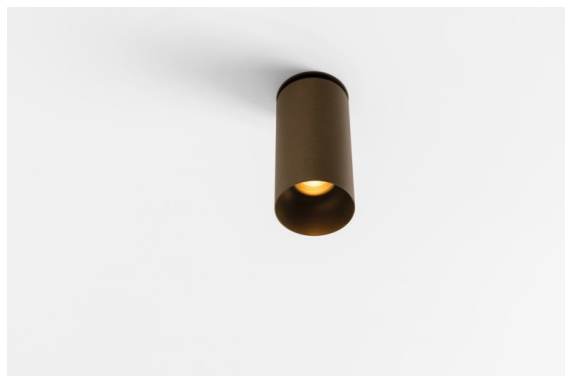

Date
Customer
Project
Type

Minude Semi-Recessed Adjustable 45 1x LED 2700K Medium DE Bronze Brushed Anodised

La flessibilità yogica di Minude ti sorprenderà quanto il suo design essenziale e cilindrico. Esprimi un'estetica raffinata e minimalista su pareti e soffitti alti o bassi. Prova più di un Minude sul nostro binario Pista o sul nostro Modupoint LED ridisegnato. La sua lunga serie di colori e le sue dimensioni miniaturizzate faranno certamente colpo.

Specifications

Materiale	11461082
Tipo di Sorgente	LED
Tipologia LED	BRIDGELUX V6 HD G7
Tecnologie LED	COB
CRI	Min. 90
Temperatura di colore della luce	2700K
Vita utile	L80B10 @50.000 ore
Lampadina inclusa	Sì
Numero di fonte luminosa	1
Codice di flusso CIE	100 100 100 100 62
Binning (SDCM)	2
Direzione della luce	Diretta
Ottiche	Lente
Fascio misurato (°)	29,2
Volt in ingresso	Necessario driver a corrente costante
Classificazione elettrica	III
Grado IP	20
Test filo a caldo (°C)	960
Interno/Esterno	Interno
Applicazione	Soffitto, Parete
Montaggio	Semi-Incassato
Foro d'incasso (mm)	40
Profondità di montaggio (mm)	110,0
Orientabilità	H 360° V 0°/+90°
Distanza dall'oggetto illuminato (m)	0,1
Colore primario & Finitura primaria	Bronzo, Anodizzata Spazzolata
Peso lordo (g)	314,0
Corrente di azionamento (mA)	350 500
Min. forward voltage (Vf)	14,8 15,2
Max. forward voltage (Vf)	18,0 18,6
Connected load (W)	5,7 8,5
Flusso luminoso per lampade (lm)	441 595
Efficienza (lm/W)	77 70

Livello abbagliamento	1	2
Remark	• 3500K e 4000K su richiesta	

TM30 & CRI diagram

Light distribution & beam diagram

Diagrams

Accessori Installazione

10889530 Installation Housing 123x100x80

12293130 Plaster Kit 100x120-40 1x