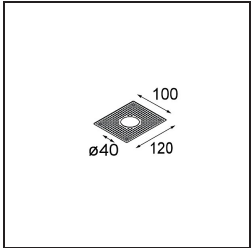

Specifications

Materiale	11461082
Tipo di Sorgente	LED
Tipologia LED	BRIDGELUX V6 HD G7
Tecnologie LED	COB
CRI	Min. 90
Temperatura di colore della luce	2700K
Vita utile	L80B10 @50.000 ore
Lampadina inclusa	Sì
Numero di fonte luminosa	1
Codice di flusso CIE	100 100 100 100 62
Binning (SDCM)	2
Direzione della luce	Diretta
Ottiche	Lente
Fascio misurato (°)	29,2
Volt in ingresso	Necessario driver a corrente costante
Classificazione elettrica	III
Grado IP	20
Test filo a caldo (°C)	960
Interno/Esterno	Interno
Applicazione	Soffitto, Parete
Montaggio	Semi-Incassato
Foro d'incasso (mm)	40
Profondità di montaggio (mm)	110,0
Orientabilità	H 360° V 0°/+90°
Distanza dall'oggetto illuminato (m)	0,1
Colore primario & Finitura primaria	Bronzo, Anodizzata Spazzolata
Peso lordo (g)	314,0
Corrente di azionamento (mA)	350 500
Min. forward voltage (Vf)	14,8 15,2
Max. forward voltage (Vf)	18,0 18,6
Connected load (W)	5,7 8,5
Flusso luminoso per lampade (lm)	441 595
Efficienza (lm/W)	77 70

Livello abbagliamento	1	2
Remark	• 3500K e 4000K su richiesta	

TM30 & CRI diagram

Light distribution & beam diagram

Diagrams

Accessori Installazione

10889530 Installation Housing 123x100x80

12293130 Plaster Kit 100x120-40 1x