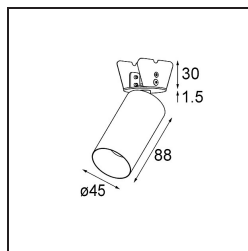

*Minude Semi-Recessed Adjustable 45 1x LED 2700K Medium DE Bronze Brushed Anodised*

La souplesse yogique de Minude vous surprendra tout autant que son design cylindrique épuré. Obtenez un effet raffiné et minimaliste sur les murs, sur les plafonds hauts ou sur les plafonds bas. Testez plusieurs Minude sur notre rail Pista ou sur notre Modupoint LED revisité. Sa variété de couleurs et sa taille miniature feront forte impression.

### Caractéristiques

Matériaux	11461082
Type de Source Lumineuse	LED
Type de LED	BRIDGELUX V6 HD G7
Technologie LED	LED COB
CRI	Min. 90
Température de Couleur	2700K
Durée de Vie	L80B10 à 50 000 heures
Ampoule incluse	Oui
Nombre de Sources Lumineuses	1
Code de flux CIE	100 100 100 100 62
Groupe ment (SDCM)	2
Direction de la Lumière	Bas
Optique	Lentille
Faisceau mesuré (°)	29,2
Tension d'Entrée	Driver à Courant Constant Requis
Classe Électrique	III
Indice de protection IP	20
Essai au fil incandescent (°C)	960
Intérieur/extérieur	Intérieur
Application	Plafond, Mur
Montage	Semi-Encastré
Taille de découpe (mm)	ø40
Profondeur de montage (mm)	110,0
Ajustabilité	H 360° V 0°/+90°
Distance avec l'Objet Éclairé (m)	0,1
Couleur Principale & Finition Principale	Bronze, Anodisé Brossé
Poids brut (g)	314,0
Courant du driver (mA)	350      500
Min. forward voltage (Vf)	14,8      15,2
Max. forward voltage (Vf)	18,0      18,6
Connected load (W)	5,7      8,5
Flux lumineux par lampe (lm)	441      595
Efficacité (lm/W)	77      70