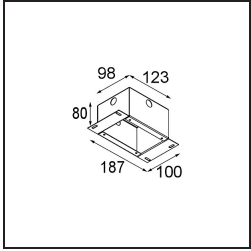

Specifications

Material	11461082
Tipo de fuente de luz	LED
Tipo de LED	BRIDGELUX V6 HD G7
Tecnología LED	COB LED
CRI	Min. 90
Temperatura del color	2700K
Vida Útil	L80B10 @50.000 horas
Lámpara Incluida	Sí
Número de fuentes de luz	1
Código de flujo CIE	100 100 100 100 62
Binning (SDCM)	2
Dirección de la luz	Directo
Óptica	Lente
Ángulo de Apertura medido (°)	29,2
Voltaje de entrada	Driver de corriente constante requerido
Clasificación eléctrica	III
Clasificación del IP	20
Clasificación de hilo incandescente (°C)	960
Interio/Exterior	Interior
Aplicación	Techo, Pared
Montaje	Semi-Emprotado
Tamaño de corte (mm)	ø40
Profundidad de montaje (mm)	110,0
Ajustabilidad	H 360° V 0°/+90°
Distancia al objeto iluminado (m)	0,1
Color principal & Acabado principal	Bronce, Anodizado cepillado
Peso bruto (g)	314,0
Corriente de accionamiento (mA)	350 500
Min. forward voltage (Vf)	14,8 15,2
Max. forward voltage (Vf)	18,0 18,6
Connected load (W)	5,7 8,5
Flujo luminoso por lámpara (lm)	441 595
Eficacia (lm/W)	77 70

Índice de deslumbramiento	1	2
Remark	• 3500K y 4000K bajo pedido	

TM30 & CRI diagram

Light distribution & beam diagram

Accesorios Instalación

10889530 Installation Housing 123x100x80

12293130 Plaster Kit 100x120-40 1x