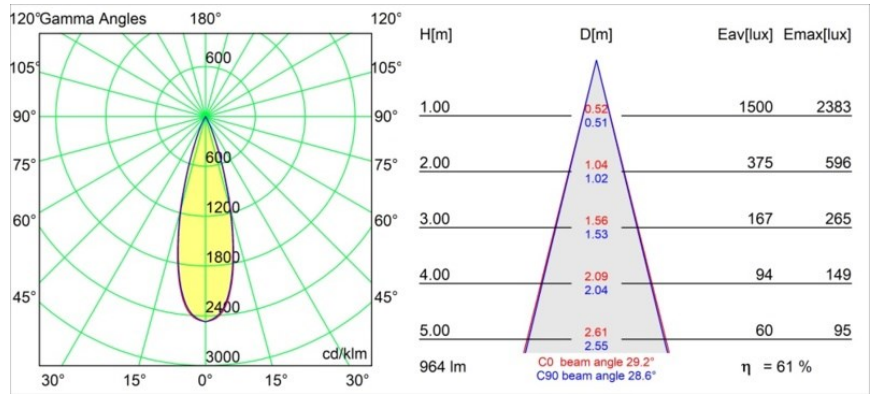

### Specifications

Material	11461082
Tipo de fuente de luz	LED
Tipo de LED	BRIDGELUX V6 HD G7
Tecnología LED	COB LED
CRI	Min. 90
Temperatura del color	2700K
Vida Útil	L80B10 @50.000 horas
Lámpara Incluida	Sí
Número de fuentes de luz	1
Código de flujo CIE	100 100 100 100 62
Binning (SDCM)	2
Dirección de la luz	Directo
Óptica	Lente
Ángulo de Apertura medido (°)	29,2
Voltaje de entrada	Driver de corriente constante requerido
Clasificación eléctrica	III
Clasificación del IP	20
Clasificación de hilo incandescente (°C)	960
Interio/Exterior	Interior
Aplicación	Techo, Pared
Montaje	Semi-Emprotado
Tamaño de corte (mm)	ø40
Profundidad de montaje (mm)	110,0
Ajustabilidad	H 360° V 0°/+90°
Distancia al objeto iluminado (m)	0,1
Color principal & Acabado principal	Bronce, Anodizado cepillado
Peso bruto (g)	314,0
Corriente de accionamiento (mA)	350      500
Min. forward voltage (Vf)	14,8      15,2
Max. forward voltage (Vf)	18,0      18,6
Connected load (W)	5,7      8,5
Flujo luminoso por lámpara (lm)	441      595
Eficacia (lm/W)	77      70

---

Índice de deslumbramiento	1	2
Remark	• 3500K y 4000K bajo pedido	

---

**TM30 & CRI diagram**

**Light distribution & beam diagram**

Diagrams

**Accesorios Instalación**

**10889530** Installation Housing 123x100x80