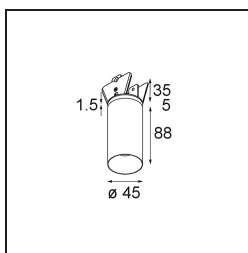

### Specifications

Material	11461082
Tipo de fuente de luz	LED
Tipo de LED	BRIDGELUX V6 HD G7
Tecnología LED	COB LED
CRI	Min. 90
Temperatura del color	2700K
Vida Útil	L80B10 @50.000 horas
Lámpara Incluida	Sí
Número de fuentes de luz	1
Código de flujo CIE	100 100 100 100 62
Binning (SDCM)	2
Dirección de la luz	Directo
Óptica	Lente
Ángulo de Apertura medido (°)	29,2
Voltaje de entrada	Driver de corriente constante requerido
Clasificación eléctrica	III
Clasificación del IP	20
Clasificación de hilo incandescente (°C)	960
Interio/Exterior	Interior
Aplicación	Techo, Pared
Montaje	Semi-Emprotado
Tamaño de corte (mm)	ø40
Profundidad de montaje (mm)	110,0
Ajustabilidad	H 360° V 0°/+90°
Distancia al objeto iluminado (m)	0,1
Color principal & Acabado principal	Bronce, Anodizado cepillado
Peso bruto (g)	314,0
Corriente de accionamiento (mA)	350      500
Min. forward voltage (Vf)	14,8      15,2
Max. forward voltage (Vf)	18,0      18,6
Connected load (W)	5,7      8,5
Flujo luminoso por lámpara (lm)	441      595
Eficacia (lm/W)	77      70

---

Índice de deslumbramiento	1	2
Remark	• 3500K y 4000K bajo pedido	

---

**TM30 & CRI diagram**

**Light distribution & beam diagram**

Diagrams

**Accesorios Instalación**

**10889530** Installation Housing 123x100x80