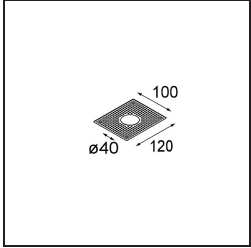

Specifications

Material	11461082
Tipo de fuente de luz	LED
Tipo de LED	BRIDGELUX V6 HD G7
Tecnología LED	COB LED
CRI	Min. 90
Temperatura del color	2700K
Vida Útil	L80B10 @50.000 horas
Lámpara Incluida	Sí
Número de fuentes de luz	1
Código de flujo CIE	100 100 100 100 62
Binning (SDCM)	2
Dirección de la luz	Directo
Óptica	Lente
Ángulo de Apertura medido (°)	29,2
Voltaje de entrada	Driver de corriente constante requerido
Clasificación eléctrica	III
Clasificación del IP	20
Clasificación de hilo incandescente (°C)	960
Interio/Exterior	Interior
Aplicación	Techo, Pared
Montaje	Semi-Emprotado
Tamaño de corte (mm)	ø40
Profundidad de montaje (mm)	110,0
Ajustabilidad	H 360° V 0°/+90°
Distancia al objeto iluminado (m)	0,1
Color principal & Acabado principal	Bronce, Anodizado cepillado
Peso bruto (g)	314,0
Corriente de accionamiento (mA)	350 500
Min. forward voltage (Vf)	14,8 15,2
Max. forward voltage (Vf)	18,0 18,6
Connected load (W)	5,7 8,5
Flujo luminoso por lámpara (lm)	441 595
Eficacia (lm/W)	77 70

Índice de deslumbramiento	1	2
Remark	• 3500K y 4000K bajo pedido	

TM30 & CRI diagram

Light distribution & beam diagram

Accesorios Instalación

10889530 Installation Housing 123x100x80

12293130 Plaster Kit 100x120-40 1x