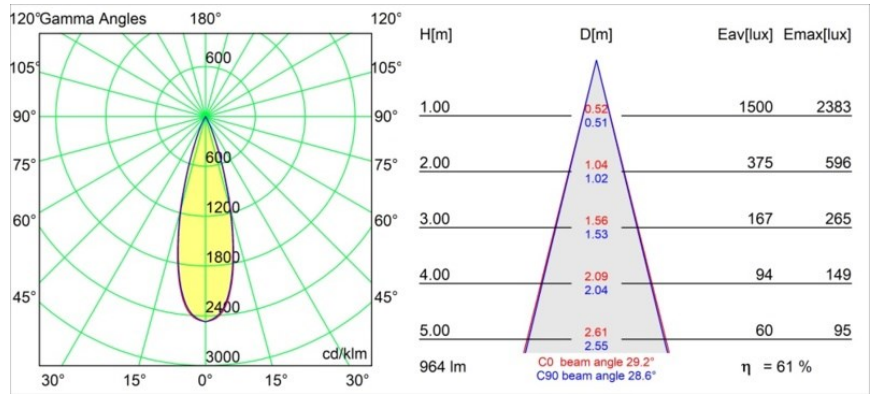

Light distribution & beam diagram