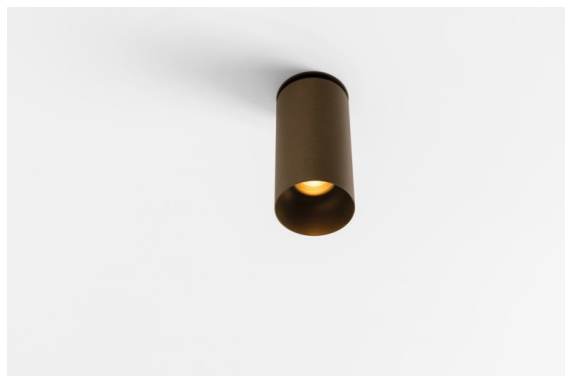

Minude Semi-Recessed Adjustable 45 1x LED 2700K Medium DE Bronze Brushed Anodised

La flexibilidad yóguica de Minude le sorprenderá tanto como su diseño cilíndrico desnudo. Expresa apariencia y sensación elegantes y minimalistas en paredes y en techos altos o bajos. Use más de un foco Minude en nuestra vía Pista Track o en nuestro Modupoint LED rediseñado. Su larga tira de colores y tamaño en miniatura causarán gran impresión.

Specifications

Material	11461082
Tipo de fuente de luz	LED
Tipo de LED	BRIDGELUX V6 HD G7
Tecnología LED	COB LED
CRI	Min. 90
Temperatura del color	2700K
Vida Útil	L80B10 @50.000 horas
Lámpara Incluida	Sí
Número de fuentes de luz	1
Código de flujo CIE	100 100 100 100 62
Binning (SDCM)	2
Dirección de la luz	Directo
Óptica	Lente
Ángulo de Apertura medido (°)	29,2
Voltaje de entrada	Driver de corriente constante requerido
Clasificación eléctrica	III
Clasificación del IP	20
Clasificación de hilo incandescente (°C)	960
Interio/Exterior	Interior
Aplicación	Techo, Pared
Montaje	Semi-Emprotado
Tamaño de corte (mm)	ø40
Profundidad de montaje (mm)	110,0
Ajustabilidad	H 360° V 0°/+90°
Distancia al objeto iluminado (m)	0,1
Color principal & Acabado principal	Bronce, Anodizado cepillado
Peso bruto (g)	314,0
Corriente de accionamiento (mA)	350 500
Min. forward voltage (Vf)	14,8 15,2
Max. forward voltage (Vf)	18,0 18,6
Connected load (W)	5,7 8,5
Flujo luminoso por lámpara (lm)	441 595
Eficacia (lm/W)	77 70