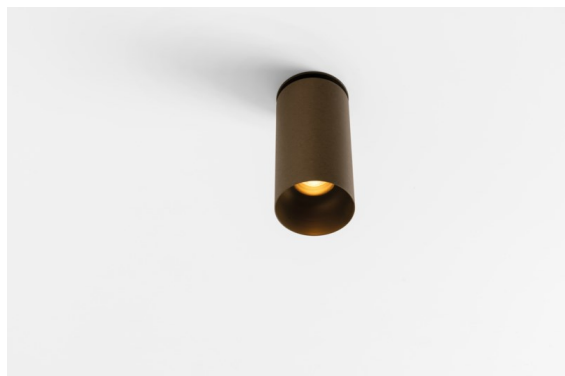

Datum
Kunde
Projekt
Art

*Minute Semi-Recessed Adjustable 45 1x LED 2700K Medium DE Bronze Brushed Anodised*

Die yogische Flexibilität wird Sie ebenso überraschen, wie ihr pures, zylindrisches Design. Zaubern Sie ein raffiniertes und minimalistisches Szenario an Wände und an hohe oder niedrige Decken. Probieren Sie mehr als eine Minute aus, an unserem Pista Schienensystem oder unserem völlig neu entwickelten Modupoint LED. Die lange Farblinie und die Miniaturgröße hinterlassen einen bleibenden Eindruck.

### Spezifikationen

Material	11461082
Typ der Lichtquelle	LED
LED Typ	BRIDGELUX V6 HD G7
LED-Technologie	COB-LED
CRI	Min. 90
Farbtemperatur	2700K
Lebensdauer	L80 B10 bei 50.000 Stunden
Leuchtmittel enthalten	Ja
Anzahl Lichtquellen	1
CIE-Fluxcode	100 100 100 100 62
Binning (SDCM)	2
Lichtrichtung	Abwärts
Optik	Streuscheibe
Gemessene Abstrahlwinkel (°)	29,2
Eingangsspannung	Konstantstrom-Treiber erforderlich
Schutzklasse	III
Schutzart	20
Glühdrahtprüfung (°C)	960
Innen/Außen	Innen
Anwendung	Decke, Wand
Montage	Halbeinbau
Ausschnittgröße (mm)	ø40
Einbautiefe (mm)	110,0
Verstellbarkeit	H 360° V 0°/+90°
Abstand zum beleuchteten Objekt (m)	0,1
Primärfarbe & Primäres Finish	Bronze, Gebürstet und Eloxiert
Bruttogewicht (g)	314,0
Antriebsstrom (mA)	350      500
Min. forward voltage (Vf)	14,8      15,2
Max. forward voltage (Vf)	18,0      18,6
Connected load (W)	5,7      8,5
Lichtstrom pro Lampe (lm)	441      595
Effizienz (lm/W)	77      70
UGR	1      2
Bemerkung	• 3500K und 4000K auf Anfrage