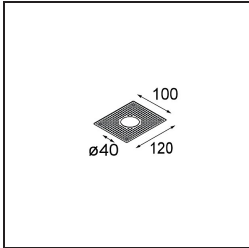

### Spezifikationen

Material	11461082
Typ der Lichtquelle	LED
LED Typ	BRIDGELUX V6 HD G7
LED-Technologie	COB-LED
CRI	Min. 90
Farbtemperatur	2700K
Lebensdauer	L80 B10 bei 50.000 Stunden
Leuchtmittel enthalten	Ja
Anzahl Lichtquellen	1
CIE-Fluxcode	100 100 100 100 62
Binning (SDCM)	2
Lichtrichtung	Abwärts
Optik	Streuscheibe
Gemessene Abstrahlwinkel (°)	29,2
Eingangsspannung	Konstantstrom-Treiber erforderlich
Schutzklasse	III
Schutzart	20
Glühdrahtprüfung (°C)	960
Innen/Außen	Innen
Anwendung	Decke, Wand
Montage	Halbeinbau
Ausschnittgröße (mm)	ø40
Einbautiefe (mm)	110,0
Verstellbarkeit	H 360° V 0°/+90°
Abstand zum beleuchteten Objekt (m)	0,1
Primärfarbe & Primäres Finish	Bronze, Gebürstet und Eloxiert
Bruttogewicht (g)	314,0
Antriebsstrom (mA)	350      500
Min. forward voltage (Vf)	14,8      15,2
Max. forward voltage (Vf)	18,0      18,6
Connected load (W)	5,7      8,5
Lichtstrom pro Lampe (lm)	441      595
Effizienz (lm/W)	77      70
UGR	1      2
Bemerkung	• 3500K und 4000K auf Anfrage

**TM30 & CRI Diagramm**

**Lichtverteilung und Lichtverteilungskurve**

Diagramm

**Montagezubehör**

**10889530** Installation Housing 123x100x80

**12293130** Plaster Kit 100x120-40 1x

Wählen Sie das benötigte Zubehör