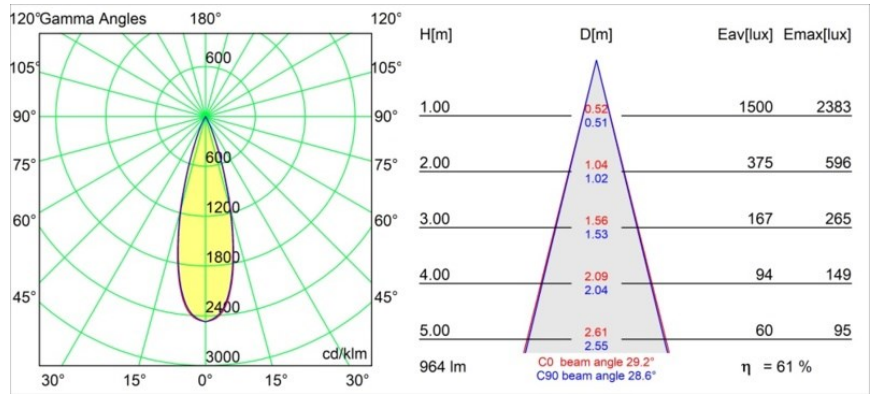

Lichtverteilung und Lichtverteilungskurve