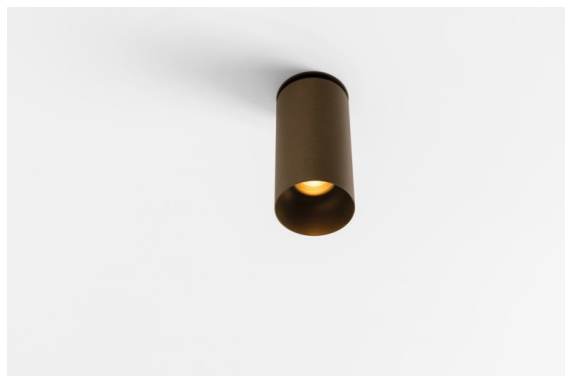

*Minute Semi-Recessed Adjustable 45 1x LED 2700K Medium DE Bronze Brushed Anodised*

Die yogische Flexibilität wird Sie ebenso überraschen, wie ihr pures, zylindrisches Design. Zaubern Sie ein raffiniertes und minimalistisches Szenario an Wände und an hohe oder niedrige Decken. Probieren Sie mehr als eine Minute aus, an unserem Pista Schienensystem oder unserem völlig neu entwickelten Modupoint LED. Die lange Farblinie und die Miniaturgröße hinterlassen einen bleibenden Eindruck.

### Spezifikationen

Material	11461082
Typ der Lichtquelle	LED
LED Typ	BRIDGELUX V6 HD G7
LED-Technologie	COB-LED
CRI	Min. 90
Farbtemperatur	2700K
Lebensdauer	L80 B10 bei 50.000 Stunden
Leuchtmittel enthalten	Ja
Anzahl Lichtquellen	1
CIE-Fluxcode	100 100 100 100 62
Binning (SDCM)	2
Lichtrichtung	Abwärts
Optik	Streuscheibe
Gemessene Abstrahlwinkel (°)	29,2
Eingangsspannung	Konstantstrom-Treiber erforderlich
Schutzklasse	III
Schutzart	20
Glühdrahtprüfung (°C)	960
Innen/Außen	Innen
Anwendung	Decke, Wand
Montage	Halbeinbau
Ausschnittgröße (mm)	ø40
Einbautiefe (mm)	110,0
Verstellbarkeit	H 360° V 0°/+90°
Abstand zum beleuchteten Objekt (m)	0,1
Primärfarbe & Primäres Finish	Bronze, Gebürstet und Eloxiert
Bruttogewicht (g)	314,0
Antriebsstrom (mA)	350      500
Min. forward voltage (Vf)	14,8      15,2
Max. forward voltage (Vf)	18,0      18,6
Connected load (W)	5,7      8,5
Lichtstrom pro Lampe (lm)	441      595
Effizienz (lm/W)	77      70
UGR	1      2
Bemerkung	• 3500K und 4000K auf Anfrage