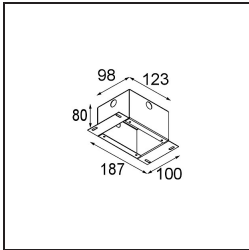

### Spezifikationen

Material	11461082
Typ der Lichtquelle	LED
LED Typ	BRIDGELUX V6 HD G7
LED-Technologie	COB-LED
CRI	Min. 90
Farbtemperatur	2700K
Lebensdauer	L80 B10 bei 50.000 Stunden
Leuchtmittel enthalten	Ja
Anzahl Lichtquellen	1
CIE-Fluxcode	100 100 100 100 62
Binning (SDCM)	2
Lichtrichtung	Abwärts
Optik	Streuscheibe
Gemessene Abstrahlwinkel (°)	29,2
Eingangsspannung	Konstantstrom-Treiber erforderlich
Schutzklasse	III
Schutzart	20
Glühdrahtprüfung (°C)	960
Innen/Außen	Innen
Anwendung	Decke, Wand
Montage	Halbeinbau
Ausschnittgröße (mm)	ø40
Einbautiefe (mm)	110,0
Verstellbarkeit	H 360° V 0°/+90°
Abstand zum beleuchteten Objekt (m)	0,1
Primärfarbe & Primäres Finish	Bronze, Gebürstet und Eloxiert
Bruttogewicht (g)	314,0
Antriebsstrom (mA)	350      500
Min. forward voltage (Vf)	14,8      15,2
Max. forward voltage (Vf)	18,0      18,6
Connected load (W)	5,7      8,5
Lichtstrom pro Lampe (lm)	441      595
Effizienz (lm/W)	77      70
UGR	1      2
Bemerkung	• 3500K und 4000K auf Anfrage

**TM30 & CRI Diagramm**

**Lichtverteilung und Lichtverteilungskurve**

Diagramm

**Montagezubehör**

**10889530** Installation Housing 123x100x80

**12293130** Plaster Kit 100x120-40 1x

Wählen Sie das benötigte Zubehör