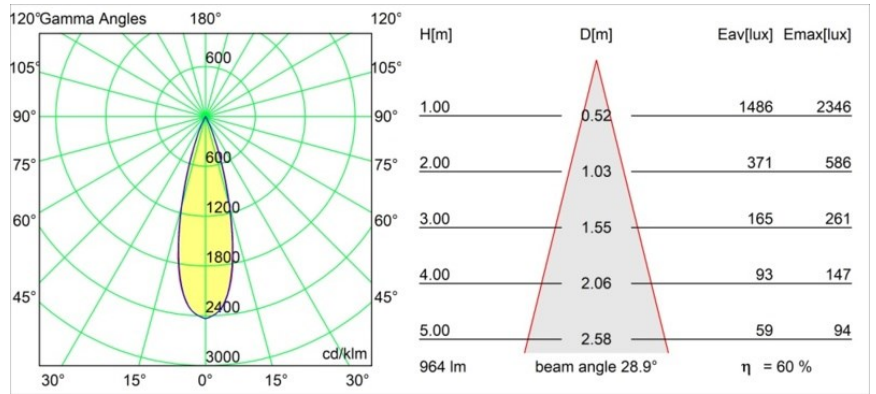

Lichtspreiding & Stralingsdiagram