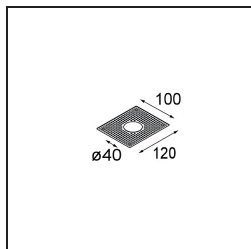

Datum
Klant
Project
Soort

Minute Semi-Recessed Adjustable 45 1x LED 2700K Medium DE Black Structure

Specificaties

Materiaal	11461032
Type Lichtbron	LED
LED type	BRIDGELUX V6 HD G7
LED technologie	Led-COB
CRI	Min. 90
Kleurtemperatuur	2700K
Levensduur	L80B10 bij 50.000 Uur
Lamp inbegrepen	Ja
Aantal Lichtbronnen	1
CIE-fluxcode	100 100 100 100 60
Binning (SDCM)	2
Lichtrichting	Omlaag
Optisch	Lens
Gemeten gradenbundel (°)	28,9
Ingangsspanning	Aandrijving Gelijkstroom Vereist
Elektriciteitsklasse	III
IP-klasse	20
Gloeidraadtest (°C)	960
Binnen/Buiten	Binnen
Toepassing	Plafond, Wand
Montage	Semi-Inbouw
Inbouwopening (mm)	ø40
Montagediepte (mm)	110,0
Verstelbaarheid	H 360° V 0°/+90°
Afstand tot Verlicht Voorwerp (m)	0,1
Primaire Kleur & Primaire Afwerking	Zwart, Structuur
Brutogewicht (g)	314,0
Stroom driver (mA)	350 500
Min. forward voltage (Vf)	14,8 15,2
Max. forward voltage (Vf)	18,0 18,6
Connected load (W)	5,7 8,5
Lumenoutput per lampunit (lm)	429 579
Efficiëntie (lm/W)	75 68
UGR	1 1
Opmerking	• 3500K en 4000K op verzoek

TM30 & CRI Diagrammen

Lichtspreiding & Stralingsdiagram

Diagrammen

Installatie Accessoires

10889530 Installation Housing 123x100x80

12293130 Plaster Kit 100x120-40 1x

Kies een vereist accessoire