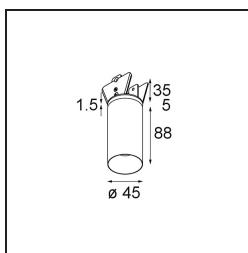

### Specificaties

Materiaal	11461032
Type Lichtbron	LED
LED type	BRIDGELUX V6 HD G7
LED technologie	Led-COB
CRI	Min. 90
Kleurtemperatuur	2700K
Levensduur	L80B10 bij 50.000 Uur
Lamp inbegrepen	Ja
Aantal Lichtbronnen	1
CIE-fluxcode	100 100 100 100 60
Binning (SDCM)	2
Lichtrichting	Omlaag
Optisch	Lens
Gemeten gradenbundel (°)	28,9
Ingangsspanning	Aandrijving Gelijkstroom Vereist
Elektriciteitsklasse	III
IP-klasse	20
Gloeidraadtest (°C)	960
Binnen/Buiten	Binnen
Toepassing	Plafond, Wand
Montage	Semi-Inbouw
Inbouwopening (mm)	40
Montagediepte (mm)	110,0
Verstelbaarheid	H 360° V 0°/+90°
Afstand tot Verlicht Voorwerp (m)	0,1
Primaire Kleur & Primaire Afwerking	Zwart, Structuur
Brutogewicht (g)	314,0
Stroom driver (mA)	350 500
Min. forward voltage (Vf)	14,8 15,2
Max. forward voltage (Vf)	18,0 18,6
Connected load (W)	5,7 8,5
Lumenoutput per lampunit (lm)	429 579
Efficiëntie (lm/W)	75 68
UGR	1 1
Opmerking	• 3500K en 4000K op verzoek