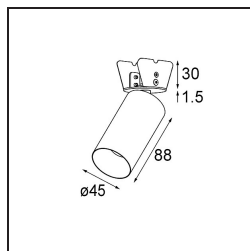

Datum
Klant
Project
Soort

Minute Semi-Recessed Adjustable 45 1x LED 2700K Medium DE Black Structure

Specificaties

Materiaal	11461032
Type Lichtbron	LED
LED type	BRIDGELUX V6 HD G7
LED technologie	Led-COB
CRI	Min. 90
Kleurtemperatuur	2700K
Levensduur	L80B10 bij 50.000 Uur
Lamp inbegrepen	Ja
Aantal Lichtbronnen	1
CIE-fluxcode	100 100 100 100 60
Binning (SDCM)	2
Lichtrichting	Omlaag
Optisch	Lens
Gemeten gradenbundel (°)	28,9
Ingangsspanning	Aandrijving Gelijkstroom Vereist
Elektriciteitsklasse	III
IP-klasse	20
Gloeidraadtest (°C)	960
Binnen/Buiten	Binnen
Toepassing	Plafond, Wand
Montage	Semi-Inbouw
Inbouwopening (mm)	ø40
Montagediepte (mm)	110,0
Verstelbaarheid	H 360° V 0°/+90°
Afstand tot Verlicht Voorwerp (m)	0,1
Primaire Kleur & Primaire Afwerking	Zwart, Structuur
Brutogewicht (g)	314,0
Stroom driver (mA)	350 500
Min. forward voltage (Vf)	14,8 15,2
Max. forward voltage (Vf)	18,0 18,6
Connected load (W)	5,7 8,5
Lumenoutput per lampunit (lm)	429 579
Efficiëntie (lm/W)	75 68
UGR	1 1
Opmerking	• 3500K en 4000K op verzoek

Minudes yogische flexibiliteit zal je al evenzeer verrassen als zijn naakte, cilindervormige ontwerp. Voor een geraffineerde en minimalistische look op de muur, op een hoog of laag plafond. Probeer meer dan één Minute op onze Pista rail of op onze herontworpen Modupoint LED. De lange reeks kleuren en het kleine formaat laten een grote indruk achter.