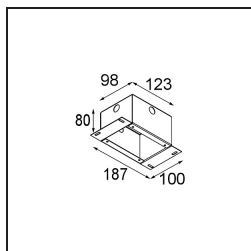

Datum
Klant
Project
Soort

Minute Semi-Recessed Adjustable 45 1x LED 2700K Medium DE Black Structure

Specificaties

Materiaal	11461032
Type Lichtbron	LED
LED type	BRIDGELUX V6 HD G7
LED technologie	Led-COB
CRI	Min. 90
Kleurtemperatuur	2700K
Levensduur	L80B10 bij 50.000 Uur
Lamp inbegrepen	Ja
Aantal Lichtbronnen	1
CIE-fluxcode	100 100 100 100 60
Binning (SDCM)	2
Lichtrichting	Omlaag
Optisch	Lens
Gemeten gradenbundel (°)	28,9
Ingangsspanning	Aandrijving Gelijkstroom Vereist
Elektriciteitsklasse	III
IP-klasse	20
Gloeidraadtest (°C)	960
Binnen/Buiten	Binnen
Toepassing	Plafond, Wand
Montage	Semi-Inbouw
Inbouwopening (mm)	ø40
Montagediepte (mm)	110,0
Verstelbaarheid	H 360° V 0°/+90°
Afstand tot Verlicht Voorwerp (m)	0,1
Primaire Kleur & Primaire Afwerking	Zwart, Structuur
Brutogewicht (g)	314,0
Stroom driver (mA)	350 500
Min. forward voltage (Vf)	14,8 15,2
Max. forward voltage (Vf)	18,0 18,6
Connected load (W)	5,7 8,5
Lumenoutput per lampunit (lm)	429 579
Efficiëntie (lm/W)	75 68
UGR	1 1
Opmerking	• 3500K en 4000K op verzoek

TM30 & CRI Diagrammen

Lichtspreiding & Stralingsdiagram

Diagrammen

Installatie Accessoires

10889530 Installation Housing 123x100x80

12293130 Plaster Kit 100x120-40 1x

Kies een vereist accessoire