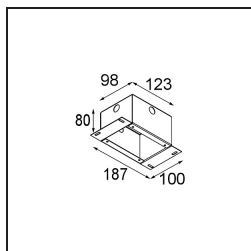

Specifications

Materiale	11461032
Tipo di Sorgente	LED
Tipologia LED	BRIDGELUX V6 HD G7
Tecnologie LED	COB
CRI	Min. 90
Temperatura di colore della luce	2700K
Vita utile	L80B10 @50.000 ore
Lampadina inclusa	Sì
Numero di fonte luminosa	1
Codice di flusso CIE	100 100 100 100 60
Binning (SDCM)	2
Direzione della luce	Diretta
Ottiche	Lente
Fascio misurato (°)	28,9
Volt in ingresso	Necessario driver a corrente costante
Classificazione elettrica	III
Grado IP	20
Test filo a caldo (°C)	960
Interno/Esterno	Interno
Applicazione	Soffitto, Parete
Montaggio	Semi-Incassato
Foro d'incasso (mm)	40
Profondità di montaggio (mm)	110,0
Orientabilità	H 360° V 0°/+90°
Distanza dall'oggetto illuminato (m)	0,1
Colore primario & Finitura primaria	Nero, Strutturata
Peso lordo (g)	314,0
Corrente di azionamento (mA)	350 500
Min. forward voltage (Vf)	14,8 15,2
Max. forward voltage (Vf)	18,0 18,6
Connected load (W)	5,7 8,5
Flusso luminoso per lampade (lm)	429 579
Efficienza (lm/W)	75 68

Livello abbagliamento	1	1
Remark	• 3500K e 4000K su richiesta	

TM30 & CRI diagram

Light distribution & beam diagram

Diagrams

Accessori Installazione

10889530 Installation Housing 123x100x80

12293130 Plaster Kit 100x120-40 1x