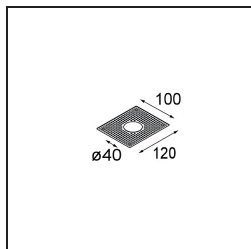

Specifications

Materiale	11461032
Tipo di Sorgente	LED
Tipologia LED	BRIDGELUX V6 HD G7
Tecnologie LED	COB
CRI	Min. 90
Temperatura di colore della luce	2700K
Vita utile	L80B10 @50.000 ore
Lampadina inclusa	Sì
Numero di fonte luminosa	1
Codice di flusso CIE	100 100 100 100 60
Binning (SDCM)	2
Direzione della luce	Diretta
Ottiche	Lente
Fascio misurato (°)	28,9
Volt in ingresso	Necessario driver a corrente costante
Classificazione elettrica	III
Grado IP	20
Test filo a caldo (°C)	960
Interno/Esterno	Interno
Applicazione	Soffitto, Parete
Montaggio	Semi-Incassato
Foro d'incasso (mm)	40
Profondità di montaggio (mm)	110,0
Orientabilità	H 360° V 0°/+90°
Distanza dall'oggetto illuminato (m)	0,1
Colore primario & Finitura primaria	Nero, Strutturata
Peso lordo (g)	314,0
Corrente di azionamento (mA)	350 500
Min. forward voltage (Vf)	14,8 15,2
Max. forward voltage (Vf)	18,0 18,6
Connected load (W)	5,7 8,5
Flusso luminoso per lampade (lm)	429 579
Efficienza (lm/W)	75 68

Livello abbagliamento	1	1
Remark	• 3500K e 4000K su richiesta	

TM30 & CRI diagram

Light distribution & beam diagram

Diagrams

Accessori Installazione

10889530 Installation Housing 123x100x80

12293130 Plaster Kit 100x120-40 1x