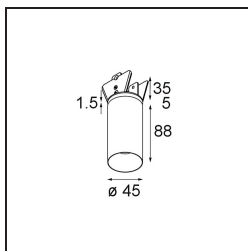

Caractéristiques

Matériaux	11461032
Type de Source Lumineuse	LED
Type de LED	BRIDGELUX V6 HD G7
Technologie LED	LED COB
CRI	Min. 90
Température de Couleur	2700K
Durée de Vie	L80B10 à 50 000 heures
Ampoule incluse	Oui
Nombre de Sources Lumineuses	1
Code de flux CIE	100 100 100 100 60
Groupement (SDCM)	2
Direction de la Lumière	Bas
Optique	Lentille
Faisceau mesuré (°)	28,9
Tension d'Entrée	Driver à Courant Constant Requis
Classe Électrique	III
Indice de protection IP	20
Essai au fil incandescent (°C)	960
Intérieur/extérieur	Intérieur
Application	Plafond, Mur
Montage	Semi-Encastré
Taille de découpe (mm)	ø40
Profondeur de montage (mm)	110,0
Ajustabilité	H 360° V 0°/+90°
Distance avec l'Objet Éclairé (m)	0,1
Couleur Principale & Finition Principale	Noir, Structure
Poids brut (g)	314,0
Courant du driver (mA)	350 500
Min. forward voltage (Vf)	14,8 15,2
Max. forward voltage (Vf)	18,0 18,6
Connected load (W)	5,7 8,5
Flux lumineux par lampe (lm)	429 579
Efficacité (lm/W)	75 68