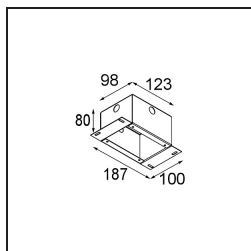

Caractéristiques

Matériaux	11461032
Type de Source Lumineuse	LED
Type de LED	BRIDGELUX V6 HD G7
Technologie LED	LED COB
CRI	Min. 90
Température de Couleur	2700K
Durée de Vie	L80B10 à 50 000 heures
Ampoule incluse	Oui
Nombre de Sources Lumineuses	1
Code de flux CIE	100 100 100 100 60
Groupe ment (SDCM)	2
Direction de la Lumière	Bas
Optique	Lentille
Faisceau mesuré (°)	28,9
Tension d'Entrée	Driver à Courant Constant Requis
Classe Électrique	III
Indice de protection IP	20
Essai au fil incandescent (°C)	960
Intérieur/extérieur	Intérieur
Application	Plafond, Mur
Montage	Semi-Encastré
Taille de découpe (mm)	ø40
Profondeur de montage (mm)	110,0
Ajustabilité	H 360° V 0°/+90°
Distance avec l'Objet Éclairé (m)	0,1
Couleur Principale & Finition Principale	Noir, Structure
Poids brut (g)	314,0
Courant du driver (mA)	350 500
Min. forward voltage (Vf)	14,8 15,2
Max. forward voltage (Vf)	18,0 18,6
Connected load (W)	5,7 8,5
Flux lumineux par lampe (lm)	429 579
Efficacité (lm/W)	75 68

UGR	1	1
Commentaire	• 3500K et 4000K sur demande	

TM30 & CRI diagrammes

Distribution de Lumière & Schéma de Faisceau

Diagrammes

Accessoires d'Eclairage d'installation

10889530 Installation Housing 123x100x80