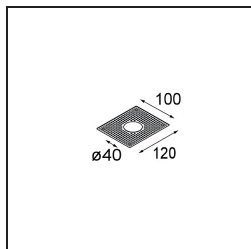

Caractéristiques

Matériaux	11461032
Type de Source Lumineuse	LED
Type de LED	BRIDGELUX V6 HD G7
Technologie LED	LED COB
CRI	Min. 90
Température de Couleur	2700K
Durée de Vie	L80B10 à 50 000 heures
Ampoule incluse	Oui
Nombre de Sources Lumineuses	1
Code de flux CIE	100 100 100 100 60
Groupe ment (SDCM)	2
Direction de la Lumière	Bas
Optique	Lentille
Faisceau mesuré (°)	28,9
Tension d'Entrée	Driver à Courant Constant Requis
Classe Électrique	III
Indice de protection IP	20
Essai au fil incandescent (°C)	960
Intérieur/extérieur	Intérieur
Application	Plafond, Mur
Montage	Semi-Encastré
Taille de découpe (mm)	ø40
Profondeur de montage (mm)	110,0
Ajustabilité	H 360° V 0°/+90°
Distance avec l'Objet Éclairé (m)	0,1
Couleur Principale & Finition Principale	Noir, Structure
Poids brut (g)	314,0
Courant du driver (mA)	350 500
Min. forward voltage (Vf)	14,8 15,2
Max. forward voltage (Vf)	18,0 18,6
Connected load (W)	5,7 8,5
Flux lumineux par lampe (lm)	429 579
Efficacité (lm/W)	75 68

UGR	1	1
Commentaire	• 3500K et 4000K sur demande	

TM30 & CRI diagrammes

Distribution de Lumière & Schéma de Faisceau

Diagrammes

Accessoires d'Eclairage d'installation

10889530 Installation Housing 123x100x80