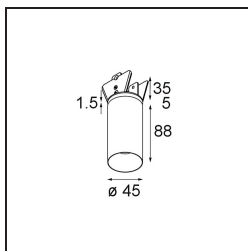

Specifications

Material	11461032
Tipo de fuente de luz	LED
Tipo de LED	BRIDGELUX V6 HD G7
Tecnología LED	COB LED
CRI	Min. 90
Temperatura del color	2700K
Vida Útil	L80B10 @50.000 horas
Lámpara Incluida	Sí
Número de fuentes de luz	1
Código de flujo CIE	100 100 100 100 60
Binning (SDCM)	2
Dirección de la luz	Directo
Óptica	Lente
Ángulo de Apertura medido (°)	28,9
Voltaje de entrada	Driver de corriente constante requerido
Clasificación eléctrica	III
Clasificación del IP	20
Clasificación de hilo incandescente (°C)	960
Interior/Exterior	Interior
Aplicación	Techo, Pared
Montaje	Semi-Emprotado
Tamaño de corte (mm)	ø40
Profundidad de montaje (mm)	110,0
Ajustabilidad	H 360° V 0°/+90°
Distancia al objeto iluminado (m)	0,1
Color principal & Acabado principal	Negro, Estructura
Peso bruto (g)	314,0
Corriente de accionamiento (mA)	350 500
Min. forward voltage (Vf)	14,8 15,2
Max. forward voltage (Vf)	18,0 18,6
Connected load (W)	5,7 8,5
Flujo luminoso por lámpara (lm)	429 579
Eficacia (lm/W)	75 68

Índice de deslumbramiento	1	1
Remark	• 3500K y 4000K bajo pedido	

TM30 & CRI diagram

Light distribution & beam diagram

Diagrams

Accesorios Instalación

10889530 Installation Housing 123x100x80

12293130 Plaster Kit 100x120-40 1x