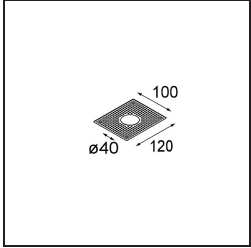

Specifications

Material	11461032
Tipo de fuente de luz	LED
Tipo de LED	BRIDGELUX V6 HD G7
Tecnología LED	COB LED
CRI	Min. 90
Temperatura del color	2700K
Vida Útil	L80B10 @50.000 horas
Lámpara Incluida	Sí
Número de fuentes de luz	1
Código de flujo CIE	100 100 100 100 60
Binning (SDCM)	2
Dirección de la luz	Directo
Óptica	Lente
Ángulo de Apertura medido (°)	28,9
Voltaje de entrada	Driver de corriente constante requerido
Clasificación eléctrica	III
Clasificación del IP	20
Clasificación de hilo incandescente (°C)	960
Interio/Exterior	Interior
Aplicación	Techo, Pared
Montaje	Semi-Empotrado
Tamaño de corte (mm)	40
Profundidad de montaje (mm)	110,0
Ajustabilidad	H 360° V 0°/+90°
Distancia al objeto iluminado (m)	0,1
Color principal & Acabado principal	Negro, Estructura
Peso bruto (g)	314,0
Corriente de accionamiento (mA)	350 500
Min. forward voltage (Vf)	14,8 15,2
Max. forward voltage (Vf)	18,0 18,6
Connected load (W)	5,7 8,5
Flujo luminoso por lámpara (lm)	429 579
Eficacia (lm/W)	75 68

Índice de deslumbramiento	1	1
Remark	• 3500K y 4000K bajo pedido	

TM30 & CRI diagram

Light distribution & beam diagram

Accesorios Instalación

10889530 Installation Housing 123x100x80

12293130 Plaster Kit 100x120-40 1x