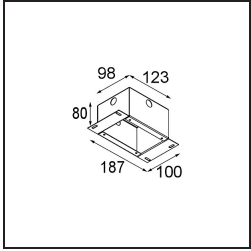

Specifications

Material	11461032
Tipo de fuente de luz	LED
Tipo de LED	BRIDGELUX V6 HD G7
Tecnología LED	COB LED
CRI	Min. 90
Temperatura del color	2700K
Vida Útil	L80B10 @50.000 horas
Lámpara Incluida	Sí
Número de fuentes de luz	1
Código de flujo CIE	100 100 100 100 60
Binning (SDCM)	2
Dirección de la luz	Directo
Óptica	Lente
Ángulo de Apertura medido (°)	28,9
Voltaje de entrada	Driver de corriente constante requerido
Clasificación eléctrica	III
Clasificación del IP	20
Clasificación de hilo incandescente (°C)	960
Interio/Exterior	Interior
Aplicación	Techo, Pared
Montaje	Semi-Empotrado
Tamaño de corte (mm)	40
Profundidad de montaje (mm)	110,0
Ajustabilidad	H 360° V 0°/+90°
Distancia al objeto iluminado (m)	0,1
Color principal & Acabado principal	Negro, Estructura
Peso bruto (g)	314,0
Corriente de accionamiento (mA)	350 500
Min. forward voltage (Vf)	14,8 15,2
Max. forward voltage (Vf)	18,0 18,6
Connected load (W)	5,7 8,5
Flujo luminoso por lámpara (lm)	429 579
Eficacia (lm/W)	75 68

Índice de deslumbramiento	1	1
Remark	• 3500K y 4000K bajo pedido	

TM30 & CRI diagram

Light distribution & beam diagram

Accesorios Instalación

10889530 Installation Housing 123x100x80

12293130 Plaster Kit 100x120-40 1x