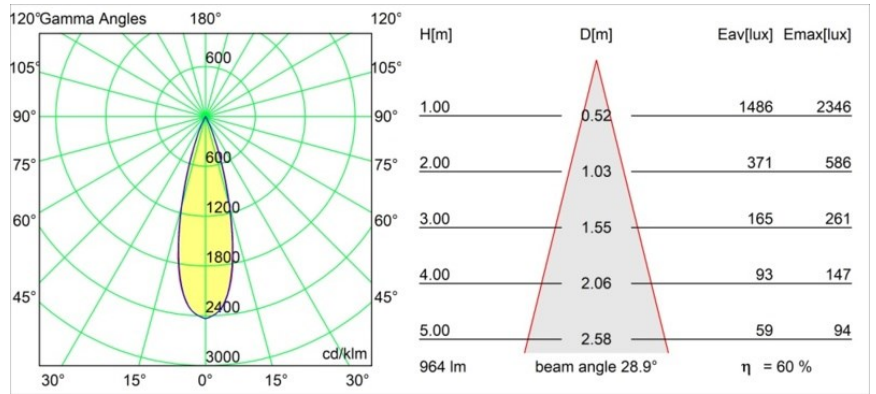

Light distribution & beam diagram