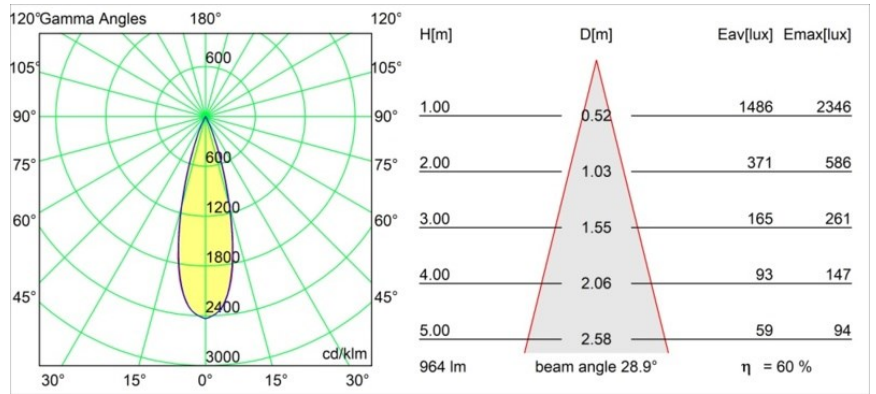

Lichtverteilung und Lichtverteilungskurve