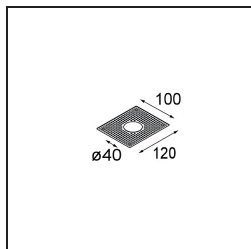

Spezifikationen

Material	11461032
Typ der Lichtquelle	LED
LED Typ	BRIDGELUX V6 HD G7
LED-Technologie	COB-LED
CRI	Min. 90
Farbtemperatur	2700K
Lebensdauer	L80 B10 bei 50.000 Stunden
Leuchtmittel enthalten	Ja
Anzahl Lichtquellen	1
CIE-Fluxcode	100 100 100 100 60
Binning (SDCM)	2
Lichtrichtung	Abwärts
Optik	Streuscheibe
Gemessene Abstrahlwinkel (°)	28,9
Eingangsspannung	Konstantstrom-Treiber erforderlich
Schutzklasse	III
Schutzart	20
Glühdrahtprüfung (°C)	960
Innen/Außen	Innen
Anwendung	Decke, Wand
Montage	Halbeinbau
Ausschnittgröße (mm)	ø40
Einbautiefe (mm)	110,0
Verstellbarkeit	H 360° V 0°/+90°
Abstand zum beleuchteten Objekt (m)	0,1
Primärfarbe & Primäres Finish	Schwarz, Strukturiert
Bruttogewicht (g)	314,0
Antriebsstrom (mA)	350 500
Min. forward voltage (Vf)	14,8 15,2
Max. forward voltage (Vf)	18,0 18,6
Connected load (W)	5,7 8,5
Lichtstrom pro Lampe (lm)	429 579
Effizienz (lm/W)	75 68
UGR	1 1
Bemerkung	• 3500K und 4000K auf Anfrage

TM30 & CRI Diagramm

Lichtverteilung und Lichtverteilungskurve

Diagramm

Montagezubehör

10889530 Installation Housing 123x100x80

12293130 Plaster Kit 100x120-40 1x

Wählen Sie das benötigte Zubehör