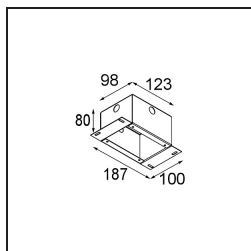

Spezifikationen

Material	11461032
Typ der Lichtquelle	LED
LED Typ	BRIDGELUX V6 HD G7
LED-Technologie	COB-LED
CRI	Min. 90
Farbtemperatur	2700K
Lebensdauer	L80 B10 bei 50.000 Stunden
Leuchtmittel enthalten	Ja
Anzahl Lichtquellen	1
CIE-Fluxcode	100 100 100 100 60
Binning (SDCM)	2
Lichtrichtung	Abwärts
Optik	Streuscheibe
Gemessene Abstrahlwinkel (°)	28,9
Eingangsspannung	Konstantstrom-Treiber erforderlich
Schutzklasse	III
Schutzart	20
Glühdrahtprüfung (°C)	960
Innen/Außen	Innen
Anwendung	Decke, Wand
Montage	Halbeinbau
Ausschnittgröße (mm)	ø40
Einbautiefe (mm)	110,0
Verstellbarkeit	H 360° V 0°/+90°
Abstand zum beleuchteten Objekt (m)	0,1
Primärfarbe & Primäres Finish	Schwarz, Strukturiert
Bruttogewicht (g)	314,0
Antriebsstrom (mA)	350 500
Min. forward voltage (Vf)	14,8 15,2
Max. forward voltage (Vf)	18,0 18,6
Connected load (W)	5,7 8,5
Lichtstrom pro Lampe (lm)	429 579
Effizienz (lm/W)	75 68
UGR	1 1
Bemerkung	• 3500K und 4000K auf Anfrage

TM30 & CRI Diagramm

Lichtverteilung und Lichtverteilungskurve

Diagramm

Montagezubehör

10889530 Installation Housing 123x100x80

12293130 Plaster Kit 100x120-40 1x

Wählen Sie das benötigte Zubehör