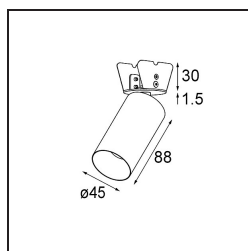

Datum
Klant
Project
Soort

*Minute Semi-Recessed Adjustable 45 1x LED 2700K Medium DE Champagne Brushed Anodised*

Minudes yogische flexibiliteit zal je al evenzeer verrassen als zijn naakte, cilindervormige ontwerp. Voor een geraffineerde en minimalistische look op de muur, op een hoog of laag plafond. Probeer meer dan één Minute op onze Pista rail of op onze herontworpen Modupoint LED. De lange reeks kleuren en het kleine formaat laten een grote indruk achter.

### Specificaties

Materiaal	11461041
Type Lichtbron	LED
LED type	BRIDGELUX V6 HD G7
LED technologie	Led-COB
CRI	Min. 90
Kleurtemperatuur	2700K
Levensduur	L80B10 bij 50.000 Uur
Lamp inbegrepen	Ja
Aantal Lichtbronnen	1
CIE-fluxcode	99 100 100 100 63
Binning (SDCM)	2
Lichtrichting	Omlaag
Optisch	Lens
Gemeten gradenbundel (°)	29,6
Ingangsspanning	Aandrijving Gelijktroom Vereist
Elektriciteitsklasse	III
IP-klasse	20
Gloeidraadtest (°C)	960
Binnen/Buiten	Binnen
Toepassing	Plafond, Wand
Montage	Semi-Inbouw
Inbouwopening (mm)	Ø40
Montagediepte (mm)	110,0
Verstelbaarheid	H 360° V 0°/+90°
Afstand tot Verlicht Voorwerp (m)	0,1
Primaire Kleur & Primaire Afwerking	Champagne, Geborsteld Geanodiseerd
Brutogewicht (g)	314,0
Stroom driver (mA)	350 500
Min. forward voltage (Vf)	14,8 15,2
Max. forward voltage (Vf)	18,0 18,6
Connected load (W)	5,7 8,5
Lumenoutput per lampunit (lm)	449 605
Efficiëntie (lm/W)	79 71
UGR	4 5
Opmerking	• 3500K en 4000K op verzoek