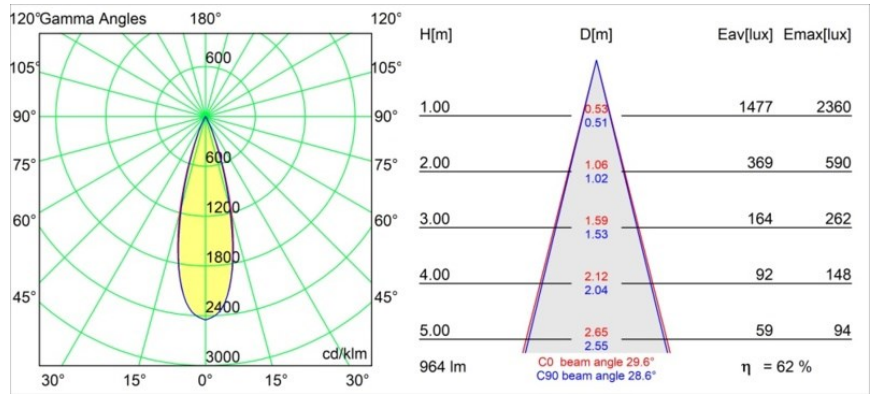

### Specificaties

Materiaal	11461041
Type Lichtbron	LED
LED type	BRIDGELUX V6 HD G7
LED technologie	Led-COB
CRI	Min. 90
Kleurtemperatuur	2700K
Levensduur	L80B10 bij 50.000 Uur
Lamp inbegrepen	Ja
Aantal Lichtbronnen	1
CIE-fluxcode	99 100 100 100 63
Binning (SDCM)	2
Lichtrichting	Omlaag
Optisch	Lens
Gemeten gradenbundel (°)	29,6
Ingangsspanning	Aandrijving Gelijktroom Vereist
Elektriciteitsklasse	III
IP-klasse	20
Gloeidraadtest (°C)	960
Binnen/Buiten	Binnen
Toepassing	Plafond, Wand
Montage	Semi-Inbouw
Inbouwopening (mm)	Ø40
Montagediepte (mm)	110,0
Verstelbaarheid	H 360° V 0°/+90°
Afstand tot Verlicht Voorwerp (m)	0,1
Primaire Kleur & Primaire Afwerking	Champagne, Geborsteld Geanodiseerd
Brutogewicht (g)	314,0
Stroom driver (mA)	350 500
Min. forward voltage (Vf)	14,8 15,2
Max. forward voltage (Vf)	18,0 18,6
Connected load (W)	5,7 8,5
Lumenoutput per lampunit (lm)	449 605
Efficiëntie (lm/W)	79 71
UGR	4 5
Opmerking	• 3500K en 4000K op verzoek

**TM30 & CRI Diagrammen**

**Lichtspreiding & Stralingsdiagram**

Diagrammen