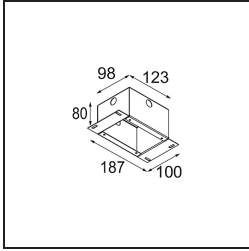

Specifications

Materiale	11461041
Tipo di Sorgente	LED
Tipologia LED	BRIDGELUX V6 HD G7
Tecnologie LED	COB
CRI	Min. 90
Temperatura di colore della luce	2700K
Vita utile	L80B10 @50.000 ore
Lampadina inclusa	Sì
Numero di fonte luminosa	1
Codice di flusso CIE	99 100 100 100 63
Binning (SDCM)	2
Direzione della luce	Diretta
Ottiche	Lente
Fascio misurato (°)	29,6
Volt in ingresso	Necessario driver a corrente costante
Classificazione elettrica	III
Grado IP	20
Test filo a caldo (°C)	960
Interno/Esterno	Interno
Applicazione	Soffitto, Parete
Montaggio	Semi-Incassato
Foro d'incasso (mm)	40
Profondità di montaggio (mm)	110,0
Orientabilità	H 360° V 0°/+90°
Distanza dall'oggetto illuminato (m)	0,1
Colore primario & Finitura primaria	Champagne, Anodizzata Spazzolata
Peso lordo (g)	314,0
Corrente di azionamento (mA)	350 500
Min. forward voltage (Vf)	14,8 15,2
Max. forward voltage (Vf)	18,0 18,6
Connected load (W)	5,7 8,5
Flusso luminoso per lampade (lm)	449 605
Efficienza (lm/W)	79 71

Livello abbagliamento	4	5
Remark	• 3500K e 4000K su richiesta	

TM30 & CRI diagram

Light distribution & beam diagram

Accessori Installazione

10889530 Installation Housing 123x100x80

12293130 Plaster Kit 100x120-40 1x