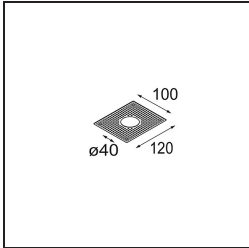

Specifications

Materiale	11461041
Tipo di Sorgente	LED
Tipologia LED	BRIDGELUX V6 HD G7
Tecnologie LED	COB
CRI	Min. 90
Temperatura di colore della luce	2700K
Vita utile	L80B10 @50.000 ore
Lampadina inclusa	Sì
Numero di fonte luminosa	1
Codice di flusso CIE	99 100 100 100 63
Binning (SDCM)	2
Direzione della luce	Diretta
Ottiche	Lente
Fascio misurato (°)	29,6
Volt in ingresso	Necessario driver a corrente costante
Classificazione elettrica	III
Grado IP	20
Test filo a caldo (°C)	960
Interno/Esterno	Interno
Applicazione	Soffitto, Parete
Montaggio	Semi-Incassato
Foro d'incasso (mm)	40
Profondità di montaggio (mm)	110,0
Orientabilità	H 360° V 0°/+90°
Distanza dall'oggetto illuminato (m)	0,1
Colore primario & Finitura primaria	Champagne, Anodizzata Spazzolata
Peso lordo (g)	314,0
Corrente di azionamento (mA)	350 500
Min. forward voltage (Vf)	14,8 15,2
Max. forward voltage (Vf)	18,0 18,6
Connected load (W)	5,7 8,5
Flusso luminoso per lampade (lm)	449 605
Efficienza (lm/W)	79 71

Livello abbagliamento	4	5
Remark	• 3500K e 4000K su richiesta	

TM30 & CRI diagram

Light distribution & beam diagram

Accessori Installazione

10889530 Installation Housing 123x100x80

12293130 Plaster Kit 100x120-40 1x