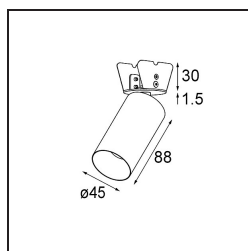

Minude Semi-Recessed Adjustable 45 1x LED 2700K Medium DE Champagne Brushed Anodised

La flessibilità yogica di Minude ti sorprenderà quanto il suo design essenziale e cilindrico. Esprimi un'estetica raffinata e minimalista su pareti e soffitti alti o bassi. Prova più di un Minude sul nostro binario Pista o sul nostro Modupoint LED ridisegnato. La sua lunga serie di colori e le sue dimensioni miniaturizzate faranno certamente colpo.

Specifications

Materiale	11461041
Tipo di Sorgente	LED
Tipologia LED	BRIDGELUX V6 HD G7
Tecnologie LED	COB
CRI	Min. 90
Temperatura di colore della luce	2700K
Vita utile	L80B10 @50.000 ore
Lampadina inclusa	Sì
Numero di fonte luminosa	1
Codice di flusso CIE	99 100 100 100 63
Binning (SDCM)	2
Direzione della luce	Diretta
Ottiche	Lente
Fascio misurato (°)	29,6
Volt in ingresso	Necessario driver a corrente costante
Classificazione elettrica	III
Grado IP	20
Test filo a caldo (°C)	960
Interno/Esterno	Interno
Applicazione	Soffitto, Parete
Montaggio	Semi-Incassato
Foro d'incasso (mm)	40
Profondità di montaggio (mm)	110,0
Orientabilità	H 360° V 0°/+90°
Distanza dall'oggetto illuminato (m)	0,1
Colore primario & Finitura primaria	Champagne, Anodizzata Spazzolata
Peso lordo (g)	314,0
Corrente di azionamento (mA)	350 500
Min. forward voltage (Vf)	14,8 15,2
Max. forward voltage (Vf)	18,0 18,6
Connected load (W)	5,7 8,5
Flusso luminoso per lampade (lm)	449 605
Efficienza (lm/W)	79 71