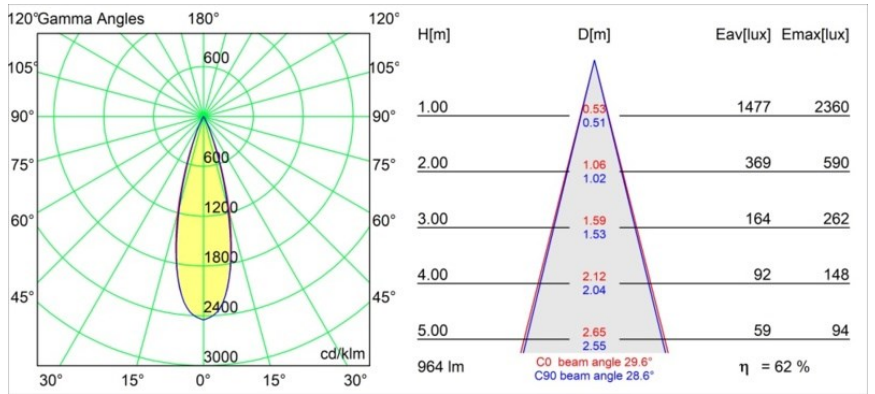

### Caractéristiques

Matériaux	11461041
Type de Source Lumineuse	LED
Type de LED	BRIDGELUX V6 HD G7
Technologie LED	LED COB
CRI	Min. 90
Température de Couleur	2700K
Durée de Vie	L80B10 à 50 000 heures
Ampoule incluse	Oui
Nombre de Sources Lumineuses	1
Code de flux CIE	99 100 100 100 63
Groupe ment (SDCM)	2
Direction de la Lumière	Bas
Optique	Lentille
Faisceau mesuré (°)	29,6
Tension d'Entrée	Driver à Courant Constant Requis
Classe Électrique	III
Indice de protection IP	20
Essai au fil incandescent (°C)	960
Intérieur/extérieur	Intérieur
Application	Plafond, Mur
Montage	Semi-Encastré
Taille de découpe (mm)	40
Profondeur de montage (mm)	110,0
Ajustabilité	H 360° V 0°/+90°
Distance avec l'Objet Éclairé (m)	0,1
Couleur Principale & Finition Principale	Champagne, Anodisé Brossé
Poids brut (g)	314,0
Courant du driver (mA)	350 500
Min. forward voltage (Vf)	14,8 15,2
Max. forward voltage (Vf)	18,0 18,6
Connected load (W)	5,7 8,5
Flux lumineux par lampe (lm)	449 605
Efficacité (lm/W)	79 71

---

UGR	4	5
Commentaire	• 3500K et 4000K sur demande	

---

**TM30 & CRI diagrammes**

**Distribution de Lumière & Schéma de Faisceau**

**Accessoires d'Eclairage d'installation**

**10889530** Installation Housing 123x100x80