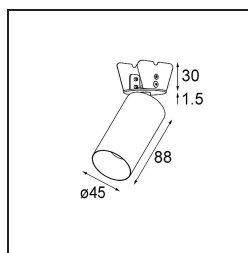

*Minude Semi-Recessed Adjustable 45 1x LED 2700K Medium DE Champagne Brushed Anodised*

La souplesse yogique de Minude vous surprendra tout autant que son design cylindrique épuré. Obtenez un effet raffiné et minimaliste sur les murs, sur les plafonds hauts ou sur les plafonds bas. Testez plusieurs Minude sur notre rail Pista ou sur notre Modupoint LED revisité. Sa variété de couleurs et sa taille miniature feront forte impression.

### Caractéristiques

Matériaux	11461041
Type de Source Lumineuse	LED
Type de LED	BRIDGELUX V6 HD G7
Technologie LED	LED COB
CRI	Min. 90
Température de Couleur	2700K
Durée de Vie	L80B10 à 50 000 heures
Ampoule incluse	Oui
Nombre de Sources Lumineuses	1
Code de flux CIE	99 100 100 100 63
Groupe ment (SDCM)	2
Direction de la Lumière	Bas
Optique	Lentille
Faisceau mesuré (°)	29,6
Tension d'Entrée	Driver à Courant Constant Requis
Classe Électrique	III
Indice de protection IP	20
Essai au fil incandescent (°C)	960
Intérieur/extérieur	Intérieur
Application	Plafond, Mur
Montage	Semi-Encastré
Taille de découpe (mm)	40
Profondeur de montage (mm)	110,0
Ajustabilité	H 360° V 0°/+90°
Distance avec l'Objet Éclairé (m)	0,1
Couleur Principale & Finition Principale	Champagne, Anodisé Brossé
Poids brut (g)	314,0
Courant du driver (mA)	350 500
Min. forward voltage (Vf)	14,8 15,2
Max. forward voltage (Vf)	18,0 18,6
Connected load (W)	5,7 8,5
Flux lumineux par lampe (lm)	449 605
Efficacité (lm/W)	79 71