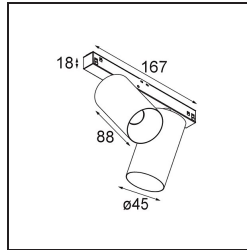

### Specifications

Material	11460784
Tipo de fuente de luz	LED
Tipo de LED	BRIDGELUX V6 HD G7
Tecnología LED	COB LED
CRI	Min. 90
Temperatura del color	3000K
Vida Útil	L80B10 @50.000 horas
Lámpara Incluida	Sí
Número de fuentes de luz	2
Código de flujo CIE	100 100 100 100 71
Binning (SDCM)	2
Dirección de la luz	Directo
Óptica	Lente
Ángulo de Apertura medido (°)	29,3
Voltaje de entrada	48Vcc
Luminaire power (W)	20,0
Clasificación eléctrica	III
Clasificación del IP	20
Clasificación de hilo incandescente (°C)	960
Protocolo de regulación	DALI
DALI Standard	DALI-2
Interio/Exterior	Interior
Aplicación	Techo, Pared
Ajustabilidad	H 360° V 0°/+90°
Distancia al objeto iluminado (m)	0,1
Color principal & Acabado principal	Bronce plateado, Anodizado cepillado
Peso bruto (g)	566,0
Flujo luminoso por lámpara (lm)	612
Eficacia (lm/W)	61
Índice de deslumbramiento	2