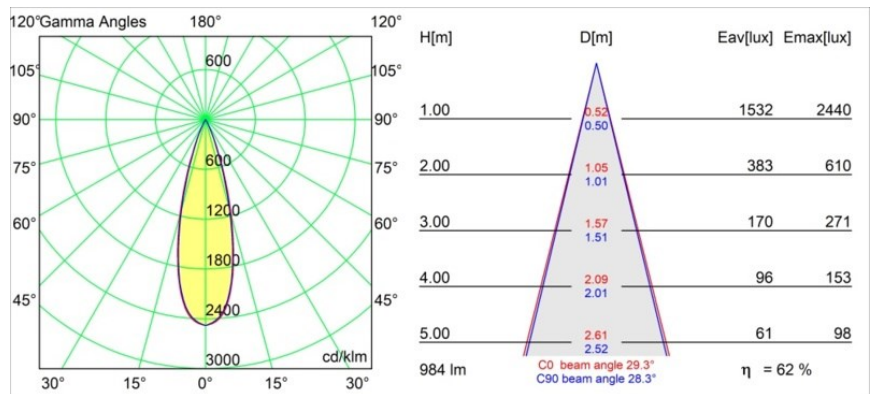

### Spezifikationen

Material	11460784
Typ der Lichtquelle	LED
LED Typ	BRIDGELUX V6 HD G7
LED-Technologie	COB-LED
CRI	Min. 90
Farbtemperatur	3000K
Lebensdauer	L80 B10 bei 50.000 Stunden
Leuchtmittel enthalten	Ja
Anzahl Lichtquellen	2
CIE-Fluxcode	100 100 100 100 71
Binning (SDCM)	2
Lichtrichtung	Abwärts
Optik	Streuscheibe
Gemessene Abstrahlwinkel (°)	29,3
Eingangsspannung	48 Vdc
Luminaire power (W)	20,0
Schutzklasse	III
Schutzart	20
Glühdrahtprüfung (°C)	960
Dimmprotokoll	DALI
DALI Standard	DALI-2
Innen/Außen	Innen
Anwendung	Decke, Wand
Verstellbarkeit	H 360° V 0°/+90°
Abstand zum beleuchteten Objekt (m)	0,1
Primärfarbe & Primäres Finish	Silber-Bronze, Gebürstet und Eloxiert
Bruttogewicht (g)	566,0
Lichtstrom pro Lampe (lm)	612
Effizienz (lm/W)	61
UGR	2

---

**TM30 & CRI Diagramm**

**Lichtverteilung und Lichtverteilungskurve**

Diagramm