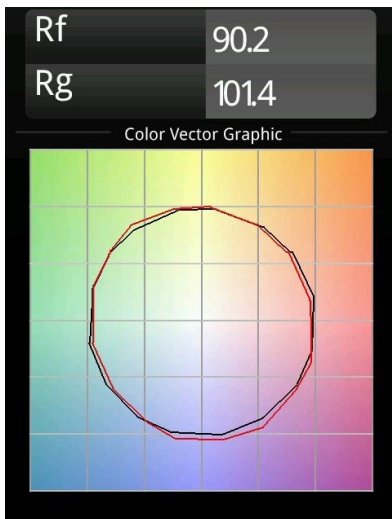

### Spezifikationen

Material	11460784
Typ der Lichtquelle	LED
LED Typ	BRIDGELUX V6 HD G7
LED-Technologie	COB-LED
CRI	Min. 90
Farbtemperatur	3000K
Lebensdauer	L80 B10 bei 50.000 Stunden
Leuchtmittel enthalten	Ja
Anzahl Lichtquellen	2
CIE-Fluxcode	100 100 100 100 71
Binning (SDCM)	2
Lichtrichtung	Abwärts
Optik	Streuscheibe
Gemessene Abstrahlwinkel (°)	29,3
Eingangsspannung	48 Vdc
Luminaire power (W)	20,0
Schutzklasse	III
Schutzart	20
Glühdrahtprüfung (°C)	960
Dimmprotokoll	DALI
DALI Standard	DALI-2
Innen/Außen	Innen
Anwendung	Decke, Wand
Verstellbarkeit	H 360° V 0°/+90°
Abstand zum beleuchteten Objekt (m)	0,1
Primärfarbe & Primäres Finish	Silber-Bronze, Gebürstet und Eloxiert
Bruttogewicht (g)	566,0
Lichtstrom pro Lampe (lm)	612
Effizienz (lm/W)	61
UGR	2

---

**TM30 & CRI Diagramm**

**Lichtverteilung und Lichtverteilungskurve**

Diagramm