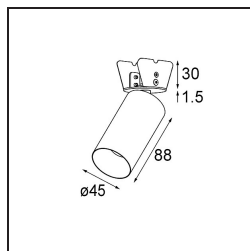

Datum
Klant
Project
Soort

FFD_Minude Semi-Recessed Adjustable 45 1x LED 2700K Medium DE White Structure BB

Specificaties

Materiaal	11461009
Type Lichtbron	LED
LED type	BRIDGELUX V6 HD G7
LED technologie	Led-COB
CRI	Min. 90
Kleurtemperatuur	2700K
Levensduur	L80B10 bij 50.000 Uur
Lamp inbegrepen	Ja
Aantal Lichtbronnen	1
CIE-fluxcode	98 100 100 100 62
Binning (SDCM)	2
Lichtrichting	Omlaag
Optisch	Lens
Gemeten gradenbundel (°)	28,9
Ingangsspanning	Aandrijving Gelijkstroom Vereist
Elektriciteitsklasse	III
IP-klasse	20
Gloeidraadtest (°C)	960
Binnen/Buiten	Binnen
Toepassing	Plafond, Wand
Montage	Semi-Inbouw
Inbouwopening (mm)	40
Montagediepte (mm)	110,0
Verstelbaarheid	H 360° V 0°/+90°
Afstand tot Verlicht Voorwerp (m)	0,1
Primaire Kleur & Primaire Afwerking	Wit, Structuur
Brutogewicht (g)	314,0
Stroom driver (mA)	350 500
Min. forward voltage (Vf)	14.8 15.2
Max. forward voltage (Vf)	18.0 18.6
Connected load (W)	5.7 8.5
Lumenoutput per lampunit (lm)	444 598
Efficiëntie (lm/W)	78 70
UGR	12 13
Opmerking	• 3500K en 4000K op verzoek

Minudes yogische flexibiliteit zal je al evenzeer verrassen als zijn naakte, cilindervormige ontwerp. Voor een geraffineerde en minimalistische look op de muur, op een hoog of laag plafond. Probeer meer dan één Minude op onze Pista rail of op onze herontworpen Modupoint LED. De lange reeks kleuren en het kleine formaat laten een grote indruk achter.