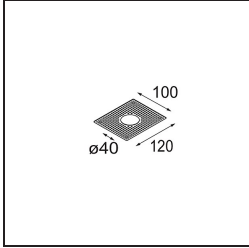

12293130 Plaster Kit 100x120-40 1x

☐ Kies een vereist accessoire