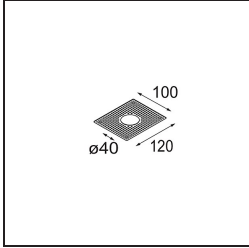

Caractéristiques

Matériaux	11461009
Type de Source Lumineuse	LED
Type de LED	BRIDGELUX V6 HD G7
Technologie LED	LED COB
CRI	Min. 90
Température de Couleur	2700K
Durée de Vie	L80B10 à 50 000 heures
Ampoule incluse	Oui
Nombre de Sources Lumineuses	1
Code de flux CIE	98 100 100 100 62
Groupe ment (SDCM)	2
Direction de la Lumière	Bas
Optique	Lentille
Faisceau mesuré (°)	28,9
Tension d'Entrée	Driver à Courant Constant Requis
Classe Électrique	III
Indice de protection IP	20
Essai au fil incandescent (°C)	960
Intérieur/extérieur	Intérieur
Application	Plafond, Mur
Montage	Semi-Encastré
Taille de découpe (mm)	40
Profondeur de montage (mm)	110,0
Ajustabilité	H 360° V 0°/+90°
Distance avec l'Objet Éclairé (m)	0,1
Couleur Principale & Finition Principale	Blanc, Structure
Poids brut (g)	314,0
Courant du driver (mA)	350 500
Min. forward voltage (Vf)	14,8 15,2
Max. forward voltage (Vf)	18,0 18,6
Connected load (W)	5,7 8,5
Flux lumineux par lampe (lm)	444 598
Efficacité (lm/W)	78 70

UGR	12	13
Commentaire	• 3500K et 4000K sur demande	

TM30 & CRI diagrammes

Accessoires d'Eclairage d'installation

10889530 Installation Housing 123x100x80

12293130 Plaster Kit 100x120-40 1x

■ Choisir un accessoire requis