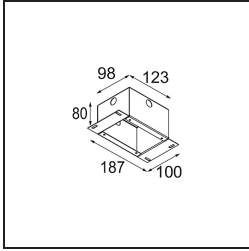

Accessoires d'Eclairage d'installation

10889530 Installation Housing 123x100x80