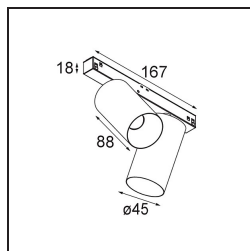

Datum
Klant
Project
Soort

Minude Track 48V Adjustable 45 2x LED 3000K Medium DALI Black Brushed Anodised

Specificaties

Materiaal	11460781
Type Lichtbron	LED
LED type	BRIDGELUX V6 HD G7
LED technologie	Led-COB
CRI	Min. 90
Kleurtemperatuur	3000K
Levensduur	L80B10 bij 50.000 Uur
Lamp inbegrepen	Ja
Aantal Lichtbronnen	2
CIE-fluxcode	100 100 100 100 70
Binning (SDCM)	2
Lichtrichting	Omlaag
Optisch	Lens
Gemeten gradenbundel (°)	31,2
Ingangsspanning	48Vdc
Luminaire power (W)	20,0
Elektriciteitsklasse	III
IP-klasse	20
Gloeidraadtest (°C)	960
Protocol Voor Dimmen	DALI
DALI Standard	DALI-2
Binnen/Buiten	Binnen
Toepassing	Plafond, Wand
Verstelbaarheid	H 360° V 0°/+90°
Afstand tot Verlicht Voorwerp (m)	0,1
Primaire Kleur & Primaire Afwerking	Zwart, Geborsteld Geanodiseerd
Brutogewicht (g)	566,0
Lumenoutput per lampunit (lm)	698
Efficiëntie (lm/W)	70
UGR	1