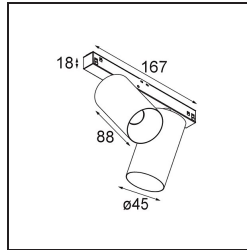

Specifications

Material	11460781
Tipo de fuente de luz	LED
Tipo de LED	BRIDGELUX V6 HD G7
Tecnología LED	COB LED
CRI	Min. 90
Temperatura del color	3000K
Vida Útil	L80B10 @50.000 horas
Lámpara Incluida	Sí
Número de fuentes de luz	2
Código de flujo CIE	100 100 100 100 70
Binning (SDCM)	2
Dirección de la luz	Directo
Óptica	Lente
Ángulo de Apertura medido (°)	31,2
Voltaje de entrada	48Vcc
Luminaire power (W)	20,0
Clasificación eléctrica	III
Clasificación del IP	20
Clasificación de hilo incandescente (°C)	960
Protocolo de regulación	DALI
DALI Standard	DALI-2
Interio/Exterior	Interior
Aplicación	Techo, Pared
Ajustabilidad	H 360° V 0°/+90°
Distancia al objeto iluminado (m)	0,1
Color principal & Acabado principal	Negro, Anodizado cepillado
Peso bruto (g)	566,0
Flujo luminoso por lámpara (lm)	698
Eficacia (lm/W)	70
Índice de deslumbramiento	1