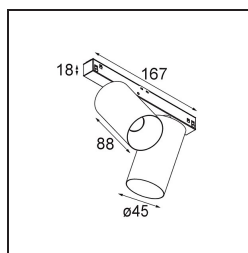

Specifications

Materiale	11460782
Tipo di Sorgente	LED
Tipologia LED	BRIDGELUX V6 HD G7
Tecnologie LED	COB
CRI	Min. 90
Temperatura di colore della luce	3000K
Vita utile	L80B10 @50.000 ore
Lampadina inclusa	Sì
Numero di fonte luminosa	2
Codice di flusso CIE	100 100 100 100 69
Binning (SDCM)	2
Direzione della luce	Diretta
Ottiche	Lente
Fascio misurato (°)	29,2
Volt in ingresso	48Vdc
Luminaire power (W)	20,0
Classificazione elettrica	III
Grado IP	20
Test filo a caldo (°C)	960
Protocollo di regolazione (Dimmer)	DALI
DALI Standard	DALI-2
Interno/Esterno	Interno
Applicazione	Soffitto, Parete
Orientabilità	H 360° V 0°/+90°
Distanza dall'oggetto illuminato (m)	0,1
Colore primario & Finitura primaria	Bronzo, Anodizzata Spazzolata
Peso lordo (g)	566,0
Flusso luminoso per lampade (lm)	607
Efficienza (lm/W)	61
Livello abbagliamento	1