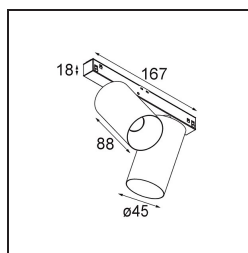

Caractéristiques

Matériaux	11460782
Type de Source Lumineuse	LED
Type de LED	BRIDGELUX V6 HD G7
Technologie LED	LED COB
CRI	Min. 90
Température de Couleur	3000K
Durée de Vie	L80B10 à 50 000 heures
Ampoule incluse	Oui
Nombre de Sources Lumineuses	2
Code de flux CIE	100 100 100 100 69
Groupement (SDCM)	2
Direction de la Lumière	Bas
Optique	Lentille
Faisceau mesuré (°)	29,2
Tension d'Entrée	48 V CC
Luminaire power (W)	20,0
Classe Électrique	III
Indice de protection IP	20
Essai au fil incandescent (°C)	960
Protocole de Variation	DALI
DALI Standard	DALI-2
Intérieur/extérieur	Intérieur
Application	Plafond, Mur
Ajustabilité	H 360° V 0°/+90°
Distance avec l'Objet Éclairé (m)	0,1
Couleur Principale & Finition Principale	Bronze, Anodisé Brossé
Poids brut (g)	566,0
Flux lumineux par lampe (lm)	607
Efficacité (lm/W)	61
UGR	1