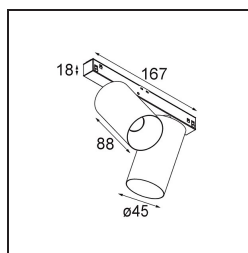

Datum
Klant
Project
Soort

Minute Track 48V Adjustable 45 2x LED 3000K Medium DALI Black Structure

Minudes yogische flexibiliteit zal je al evenzeer verrassen als zijn naakte, cilindervormige ontwerp. Voor een geraffineerde en minimalistische look op de muur, op een hoog of laag plafond. Probeer meer dan één Minute op onze Pista rail of op onze herontworpen Modupoint LED. De lange reeks kleuren en het kleine formaat laten een grote indruk achter.

Specificaties

Materiaal	11460732
Type Lichtbron	LED
LED type	BRIDGELUX V6 HD G7
LED technologie	Led-COB
CRI	Min. 90
Kleurtemperatuur	3000K
Levensduur	L80B10 bij 50.000 Uur
Lamp inbegrepen	Ja
Aantal Lichtbronnen	2
CIE-fluxcode	100 100 100 100 70
Binning (SDCM)	2
Lichtrichting	Omlaag
Optisch	Lens
Gemeten gradenbundel (°)	28,9
Ingangsspanning	48Vdc
Luminaire power (W)	20,0
Elektriciteitsklasse	III
IP-klasse	20
Gloeidraadtest (°C)	960
Protocol Voor Dimmen	DALI
DALI Standard	DALI-2
Binnen/Buiten	Binnen
Toepassing	Plafond, Wand
Verstelbaarheid	H 360° V 0°/+90°
Afstand tot Verlicht Voorwerp (m)	0,1
Primaire Kleur & Primaire Afwerking	Zwart, Structuur
Brutogewicht (g)	566,0
Lumenoutput per lampunit (lm)	591
Efficiëntie (lm/W)	60
UGR	1