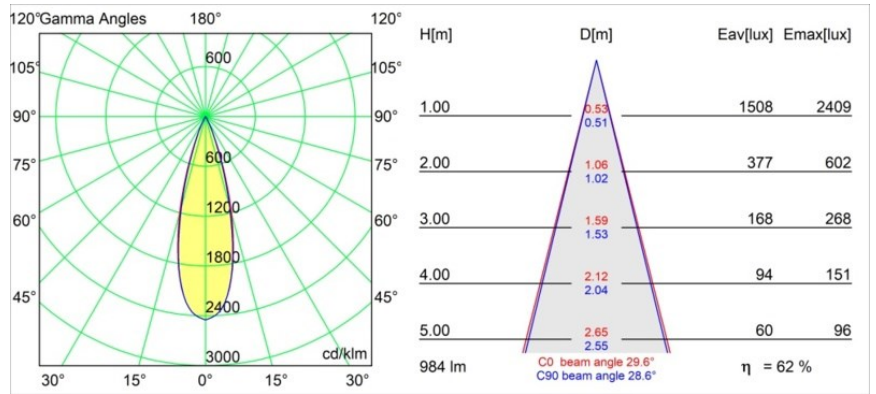

Lichtspreiding & Stralingsdiagram